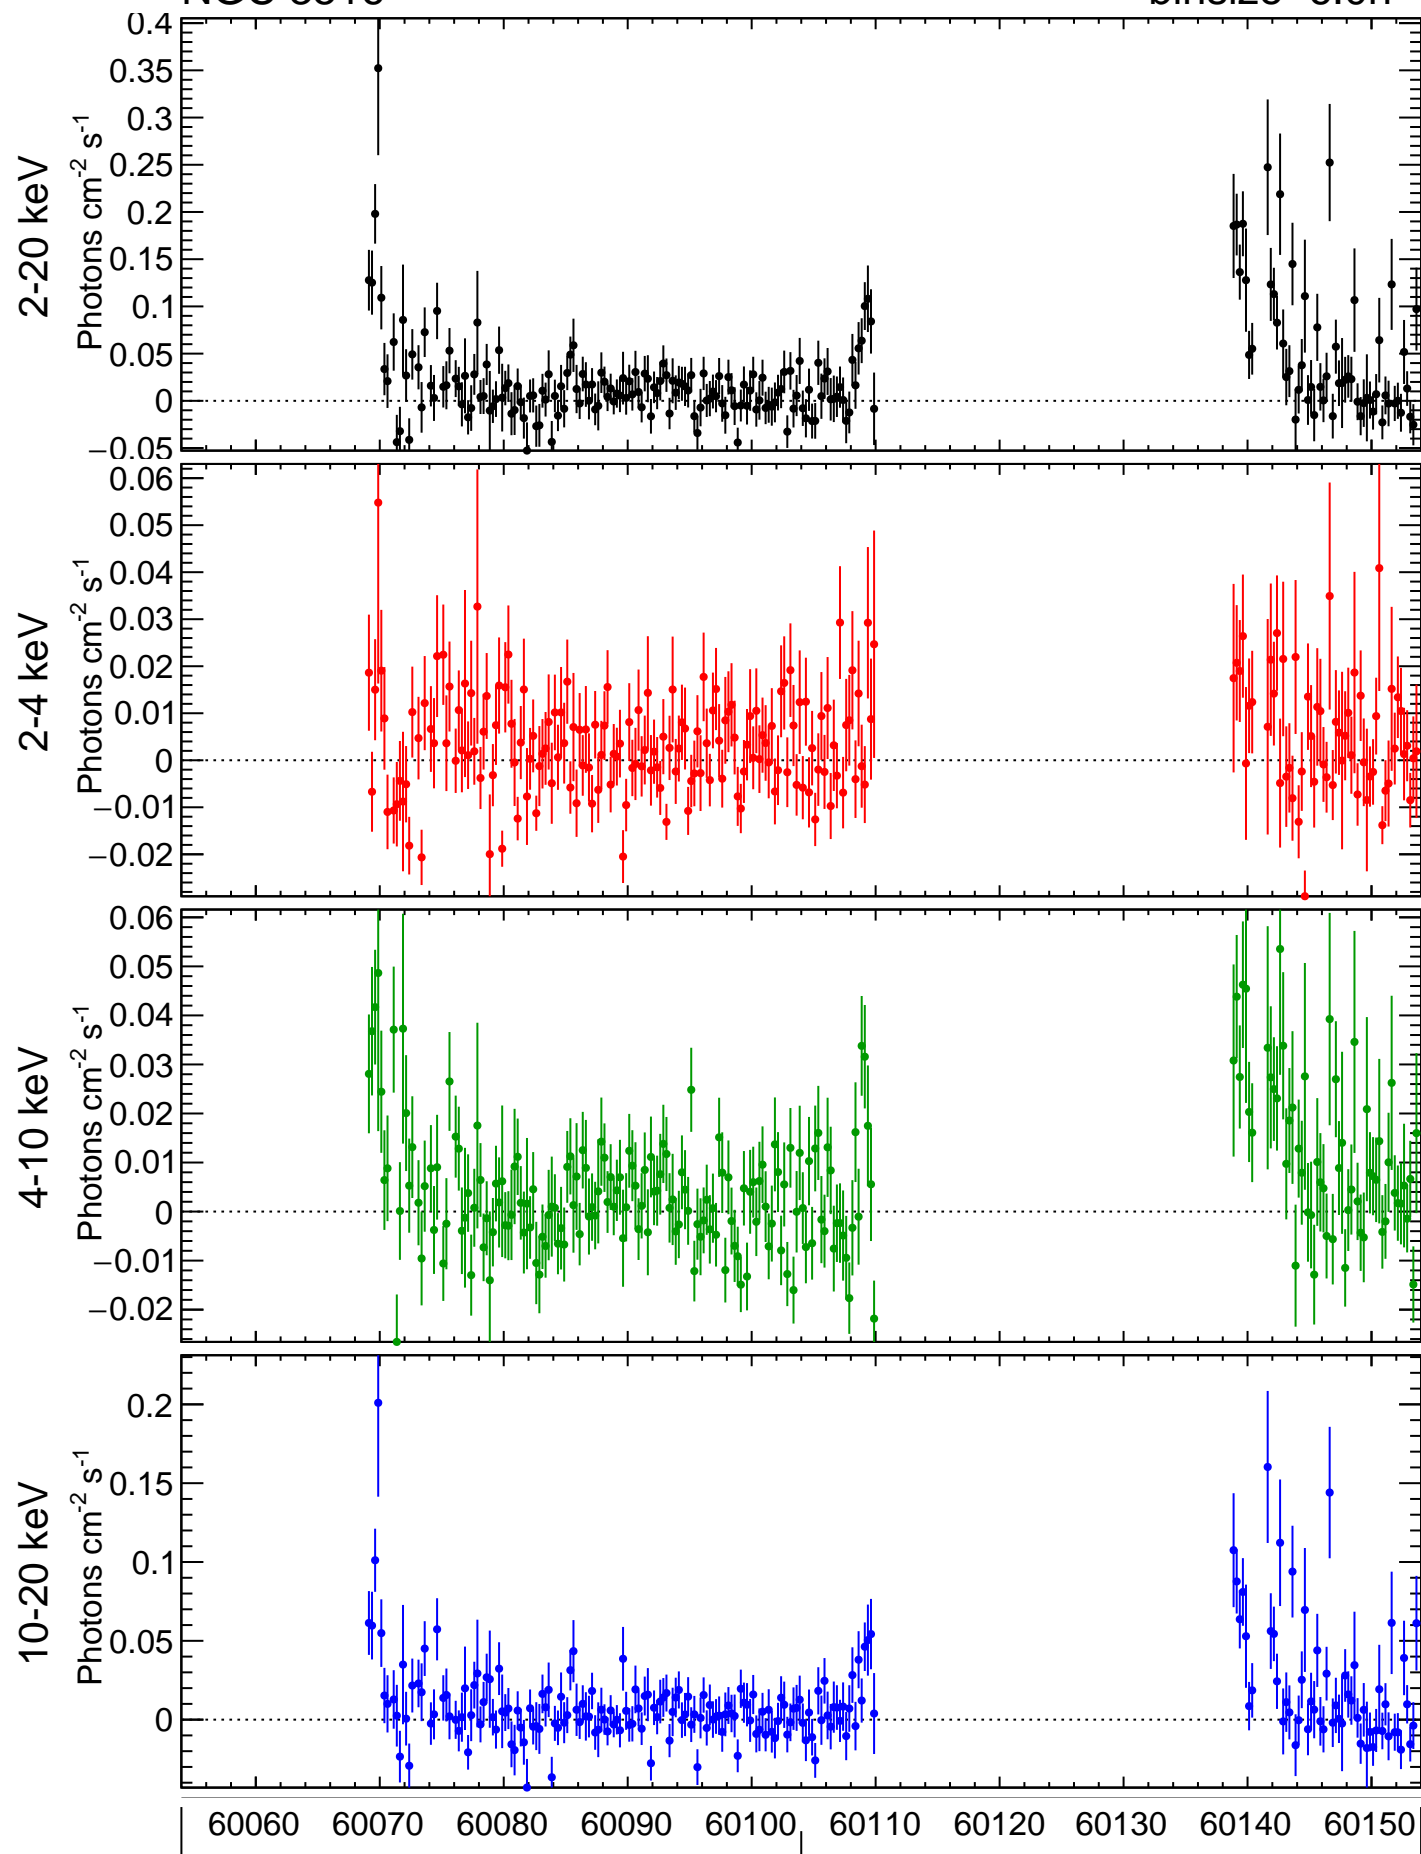

NGC 3516

binsize=6.0h

2023-04-20

2023-07-29