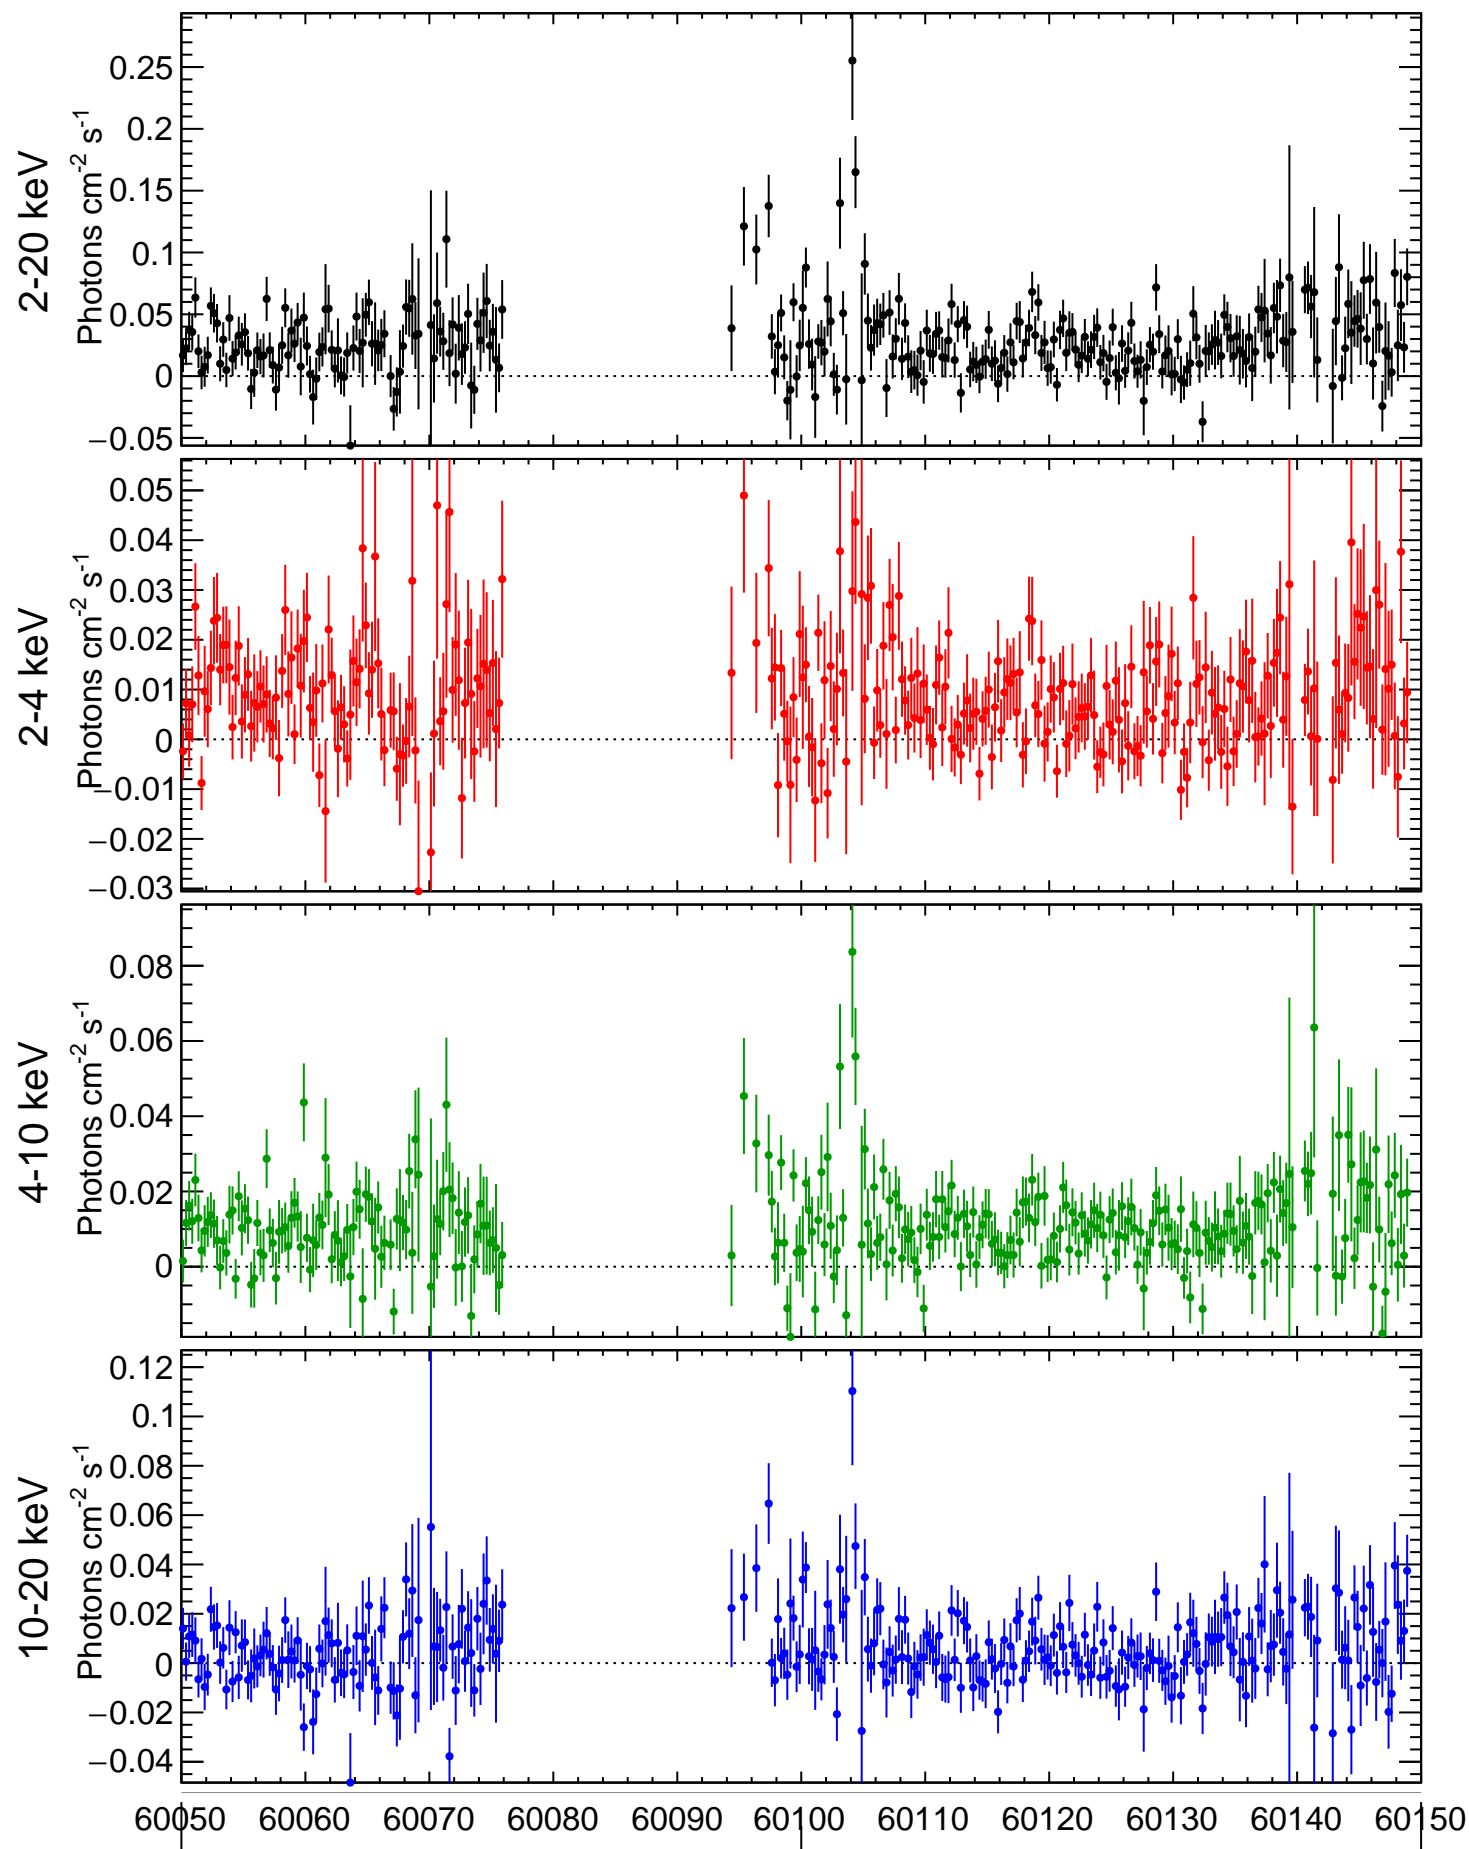

4U 1210-64

binsize=6.0h

2023-04-16

2023-07-25