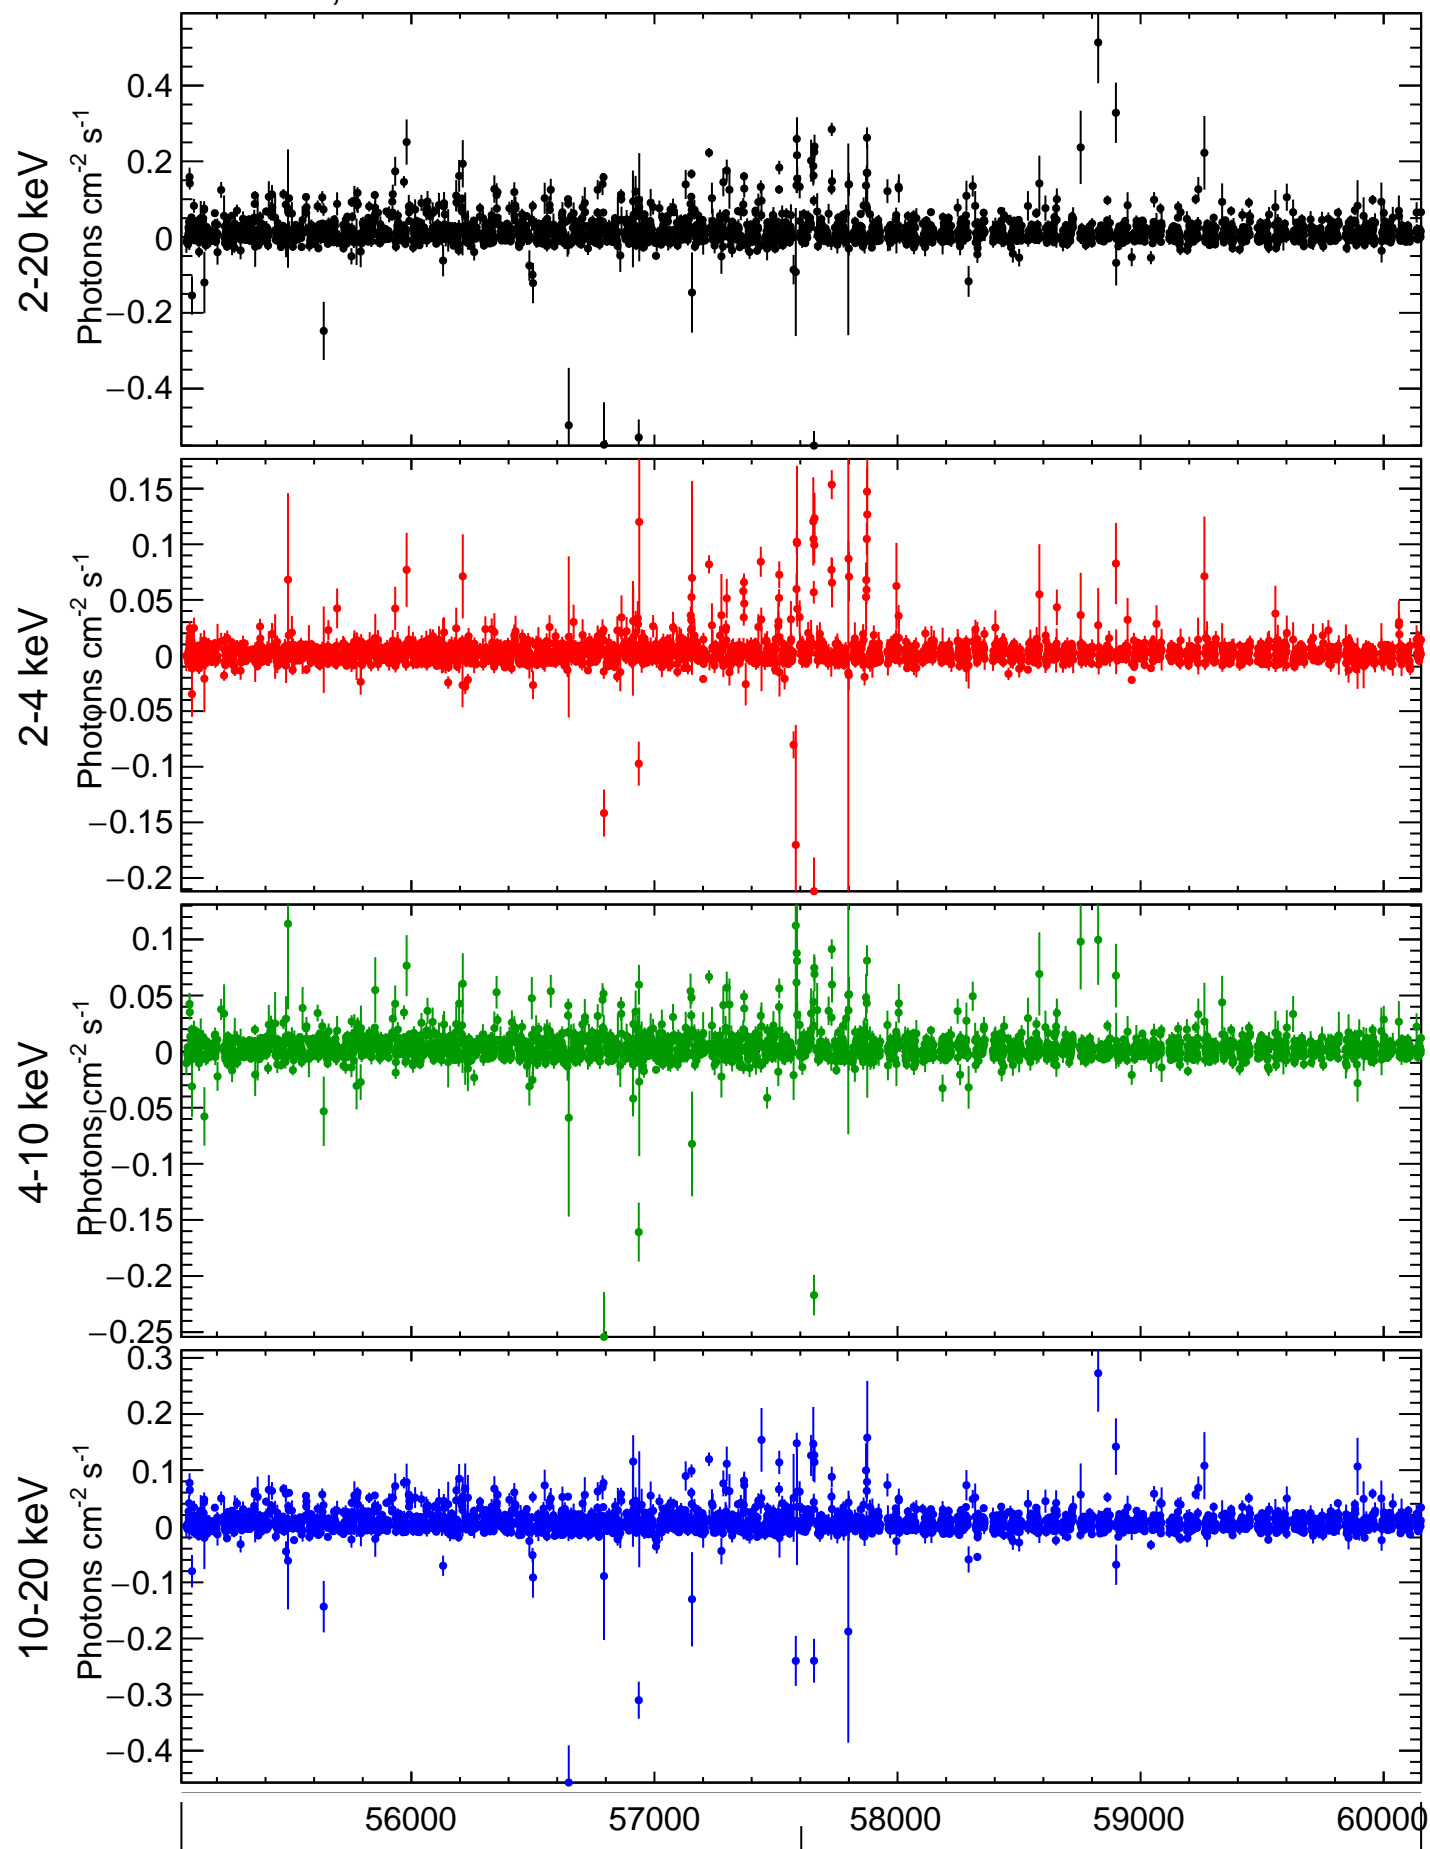

ON 231, W Com

binsize=24.0h

2009-08-11

2023-07-29