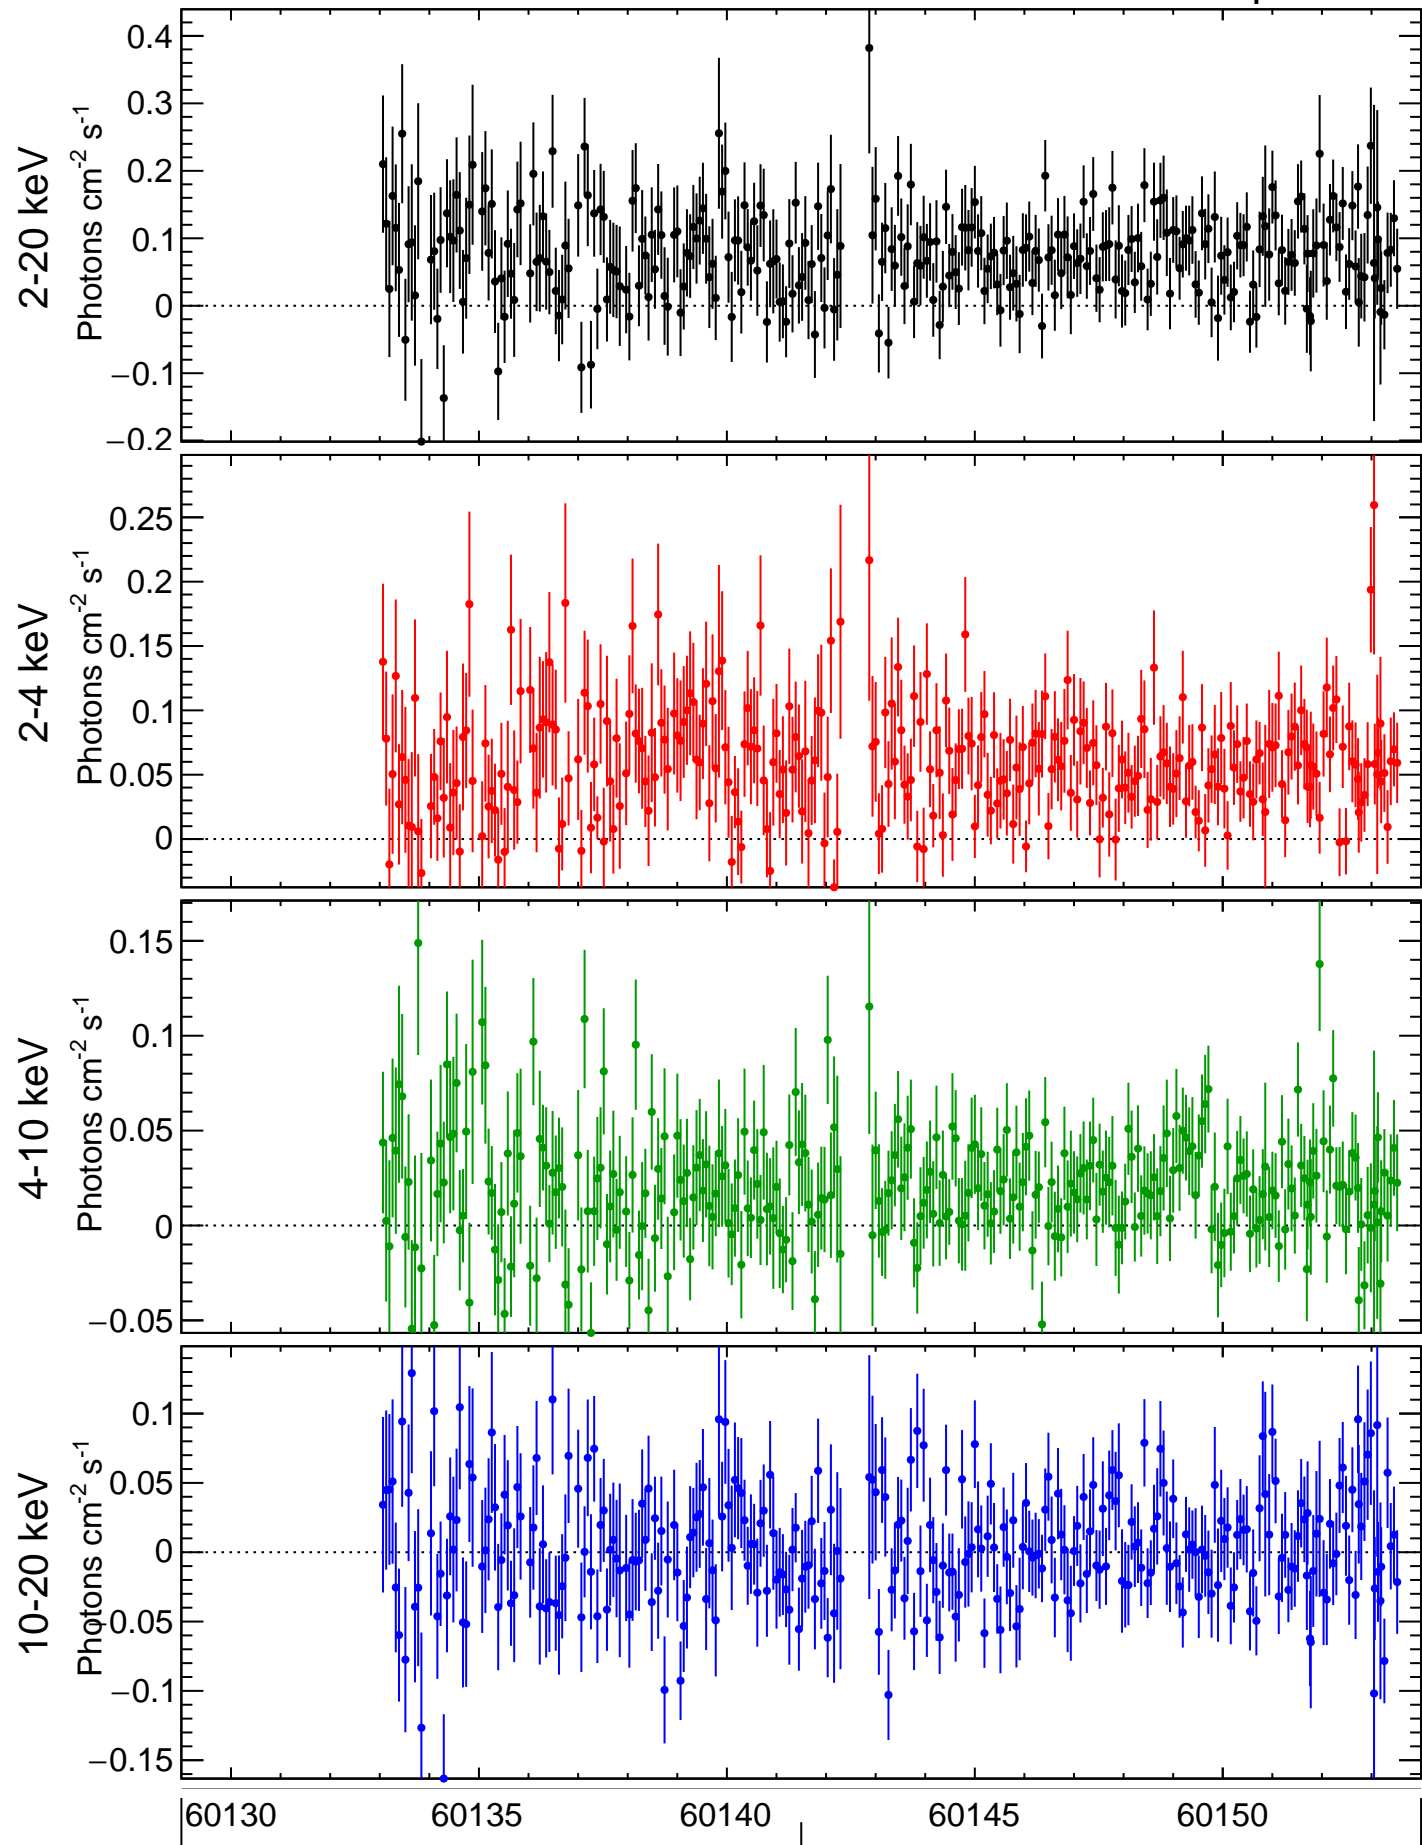

M 87

Data per scan

2023-07-04

2023-07-29