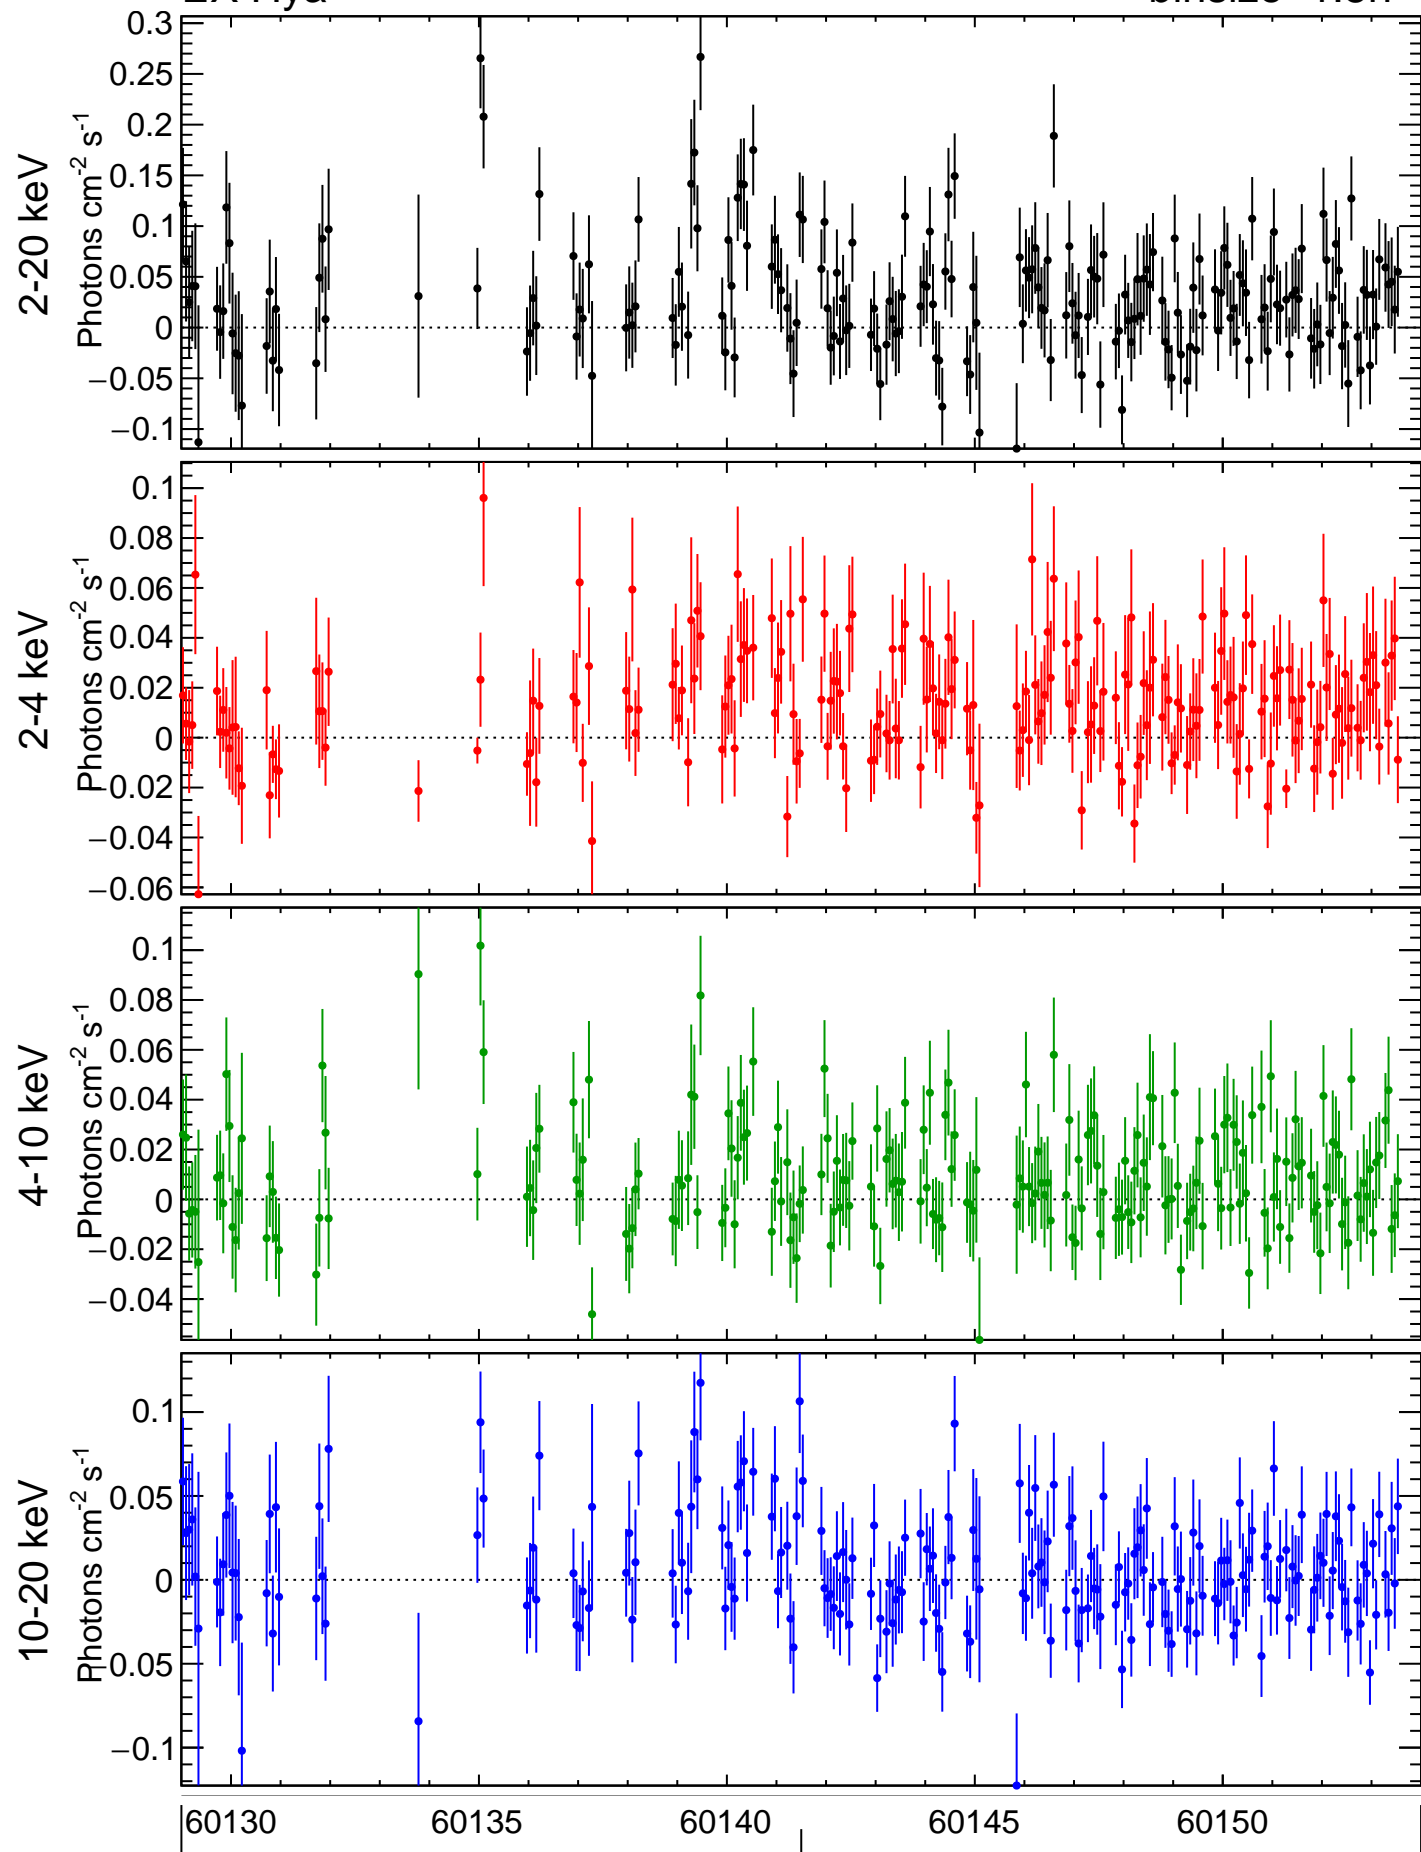

EX Hya

binsize=1.5h

2023-07-04

2023-07-29