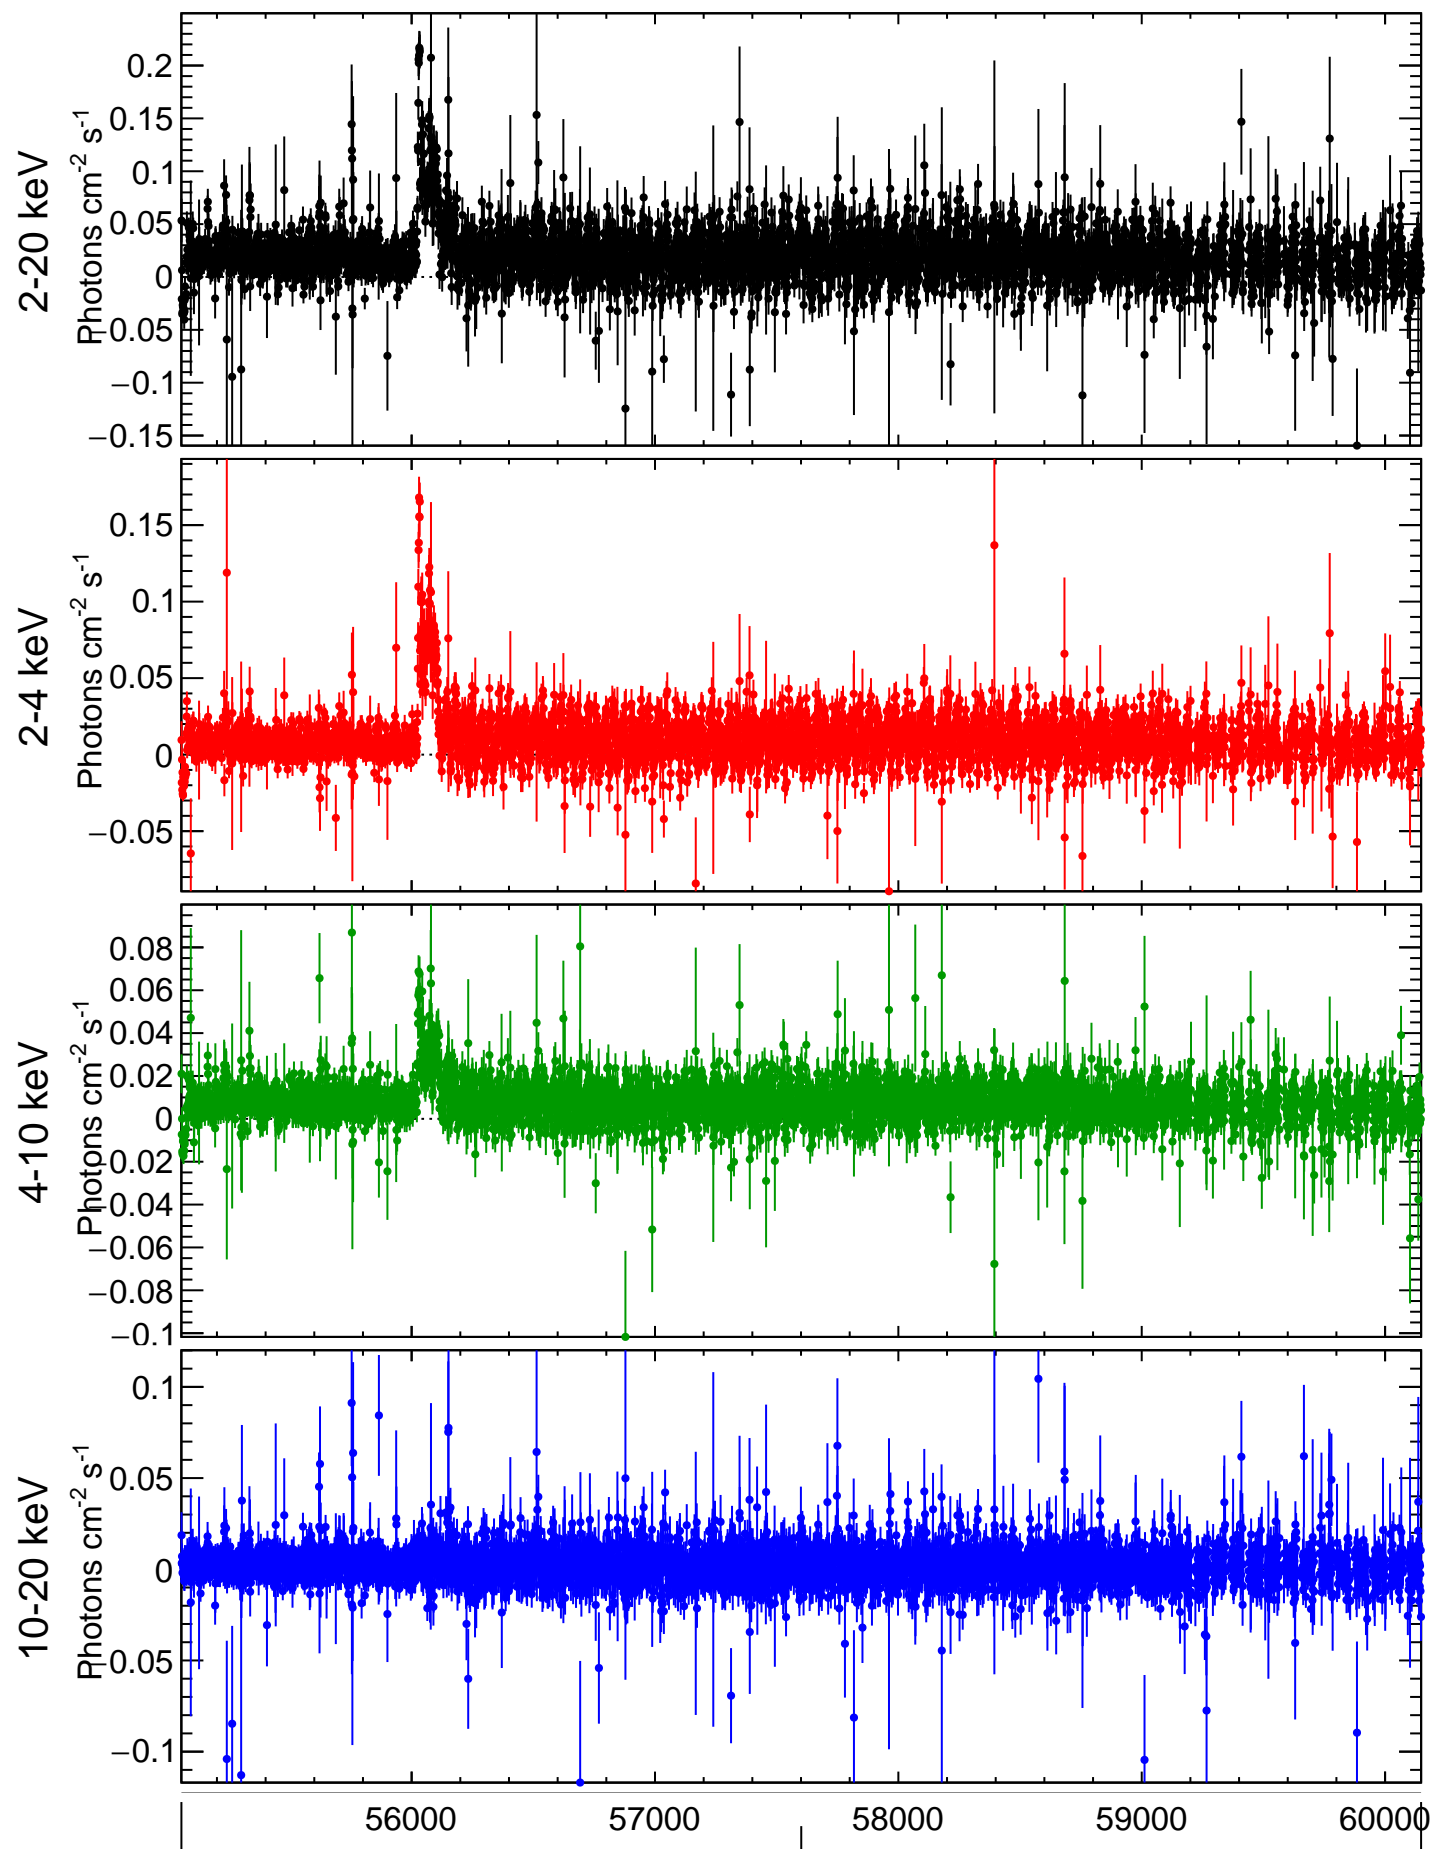

MAXI J1305-704

binsize=24.0h

2009-08-11

2023-07-23