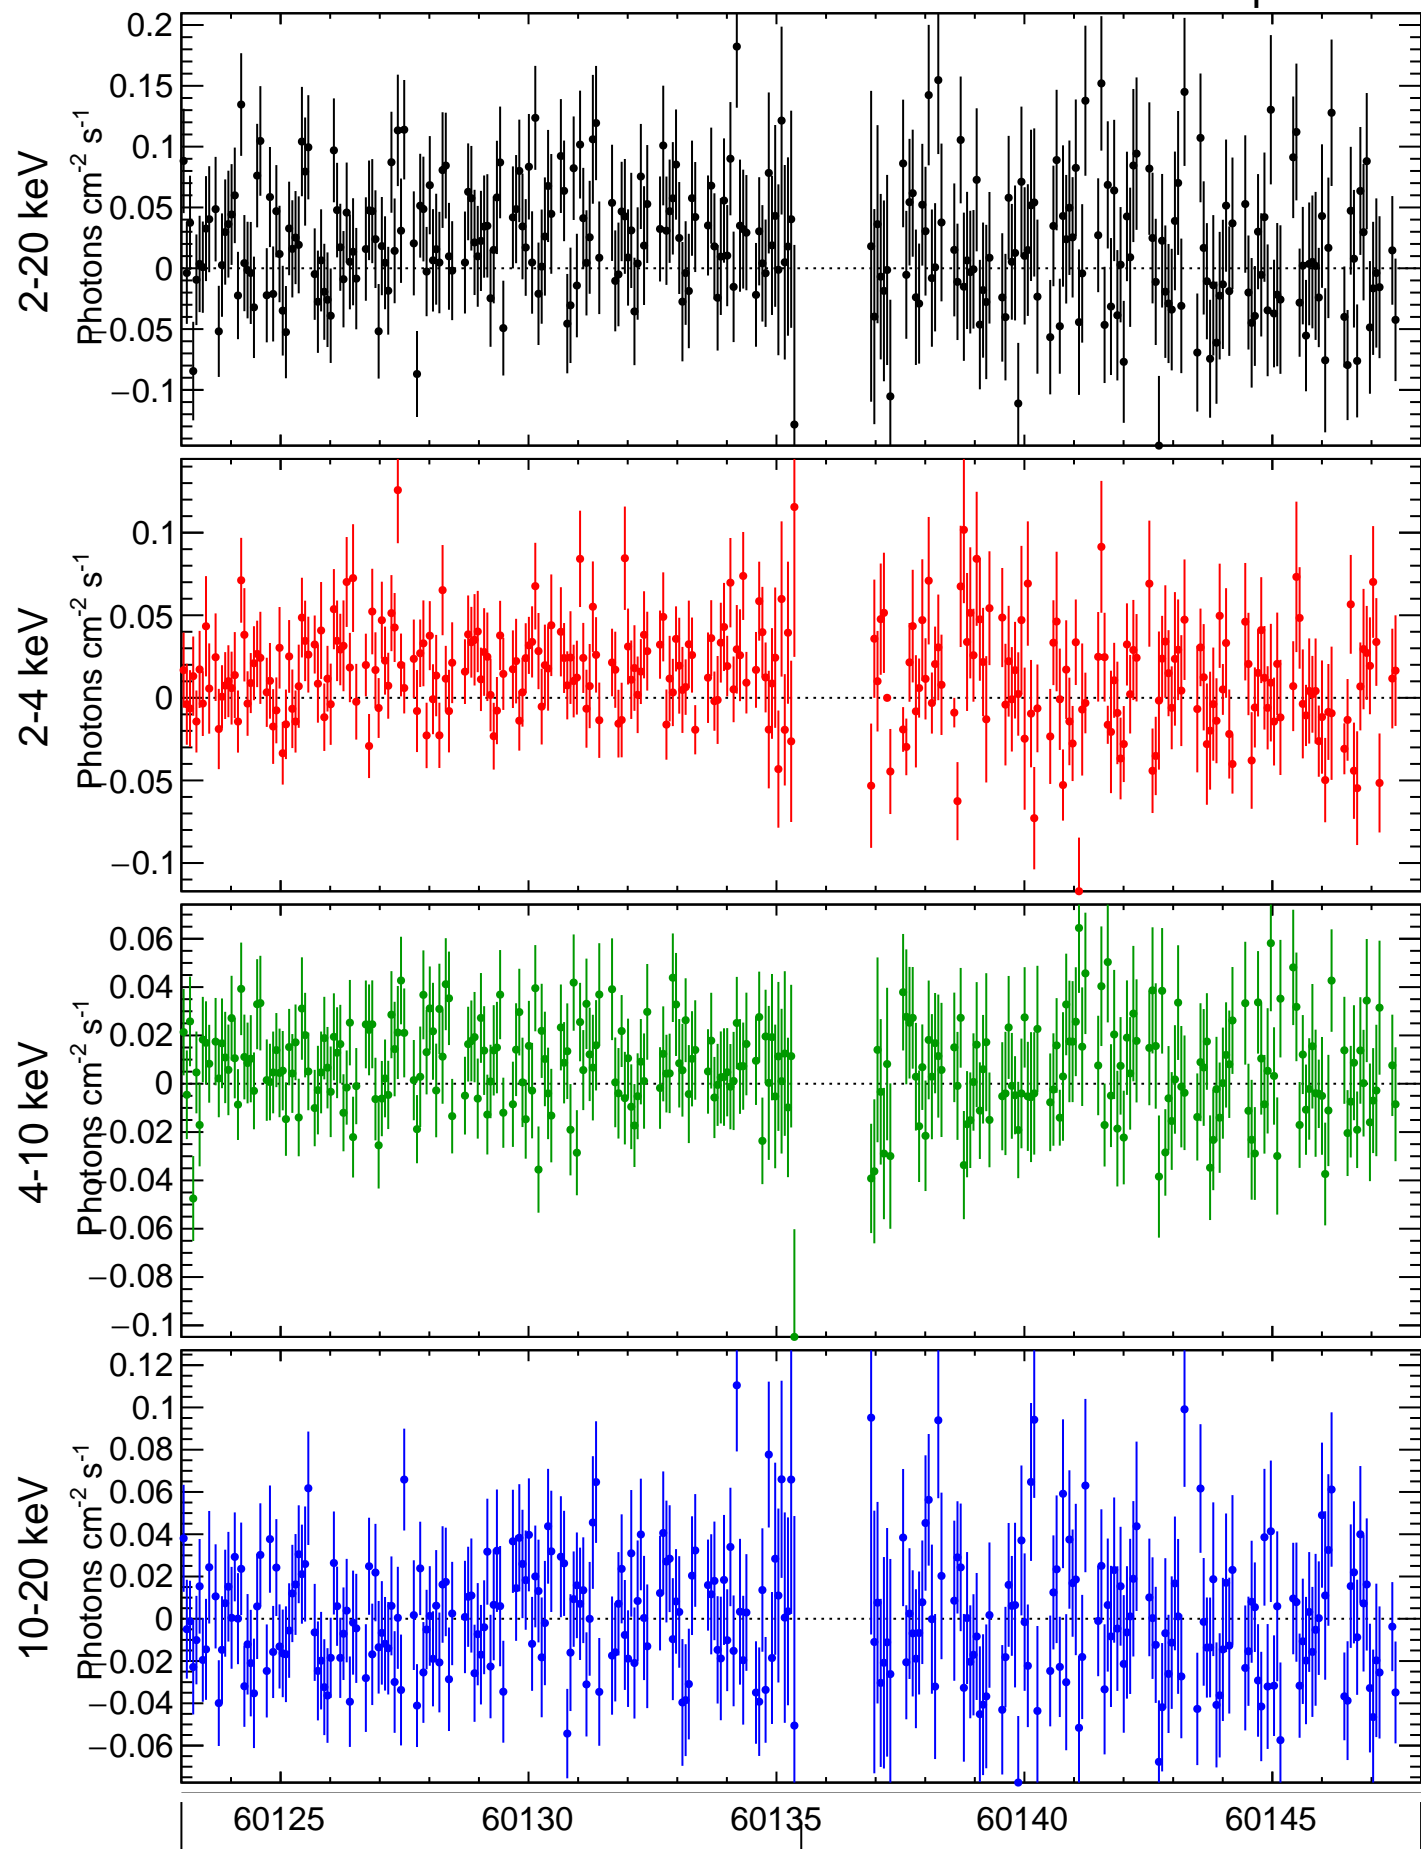

MAXI J1305-704

Data per scan

2023-06-28

2023-07-23