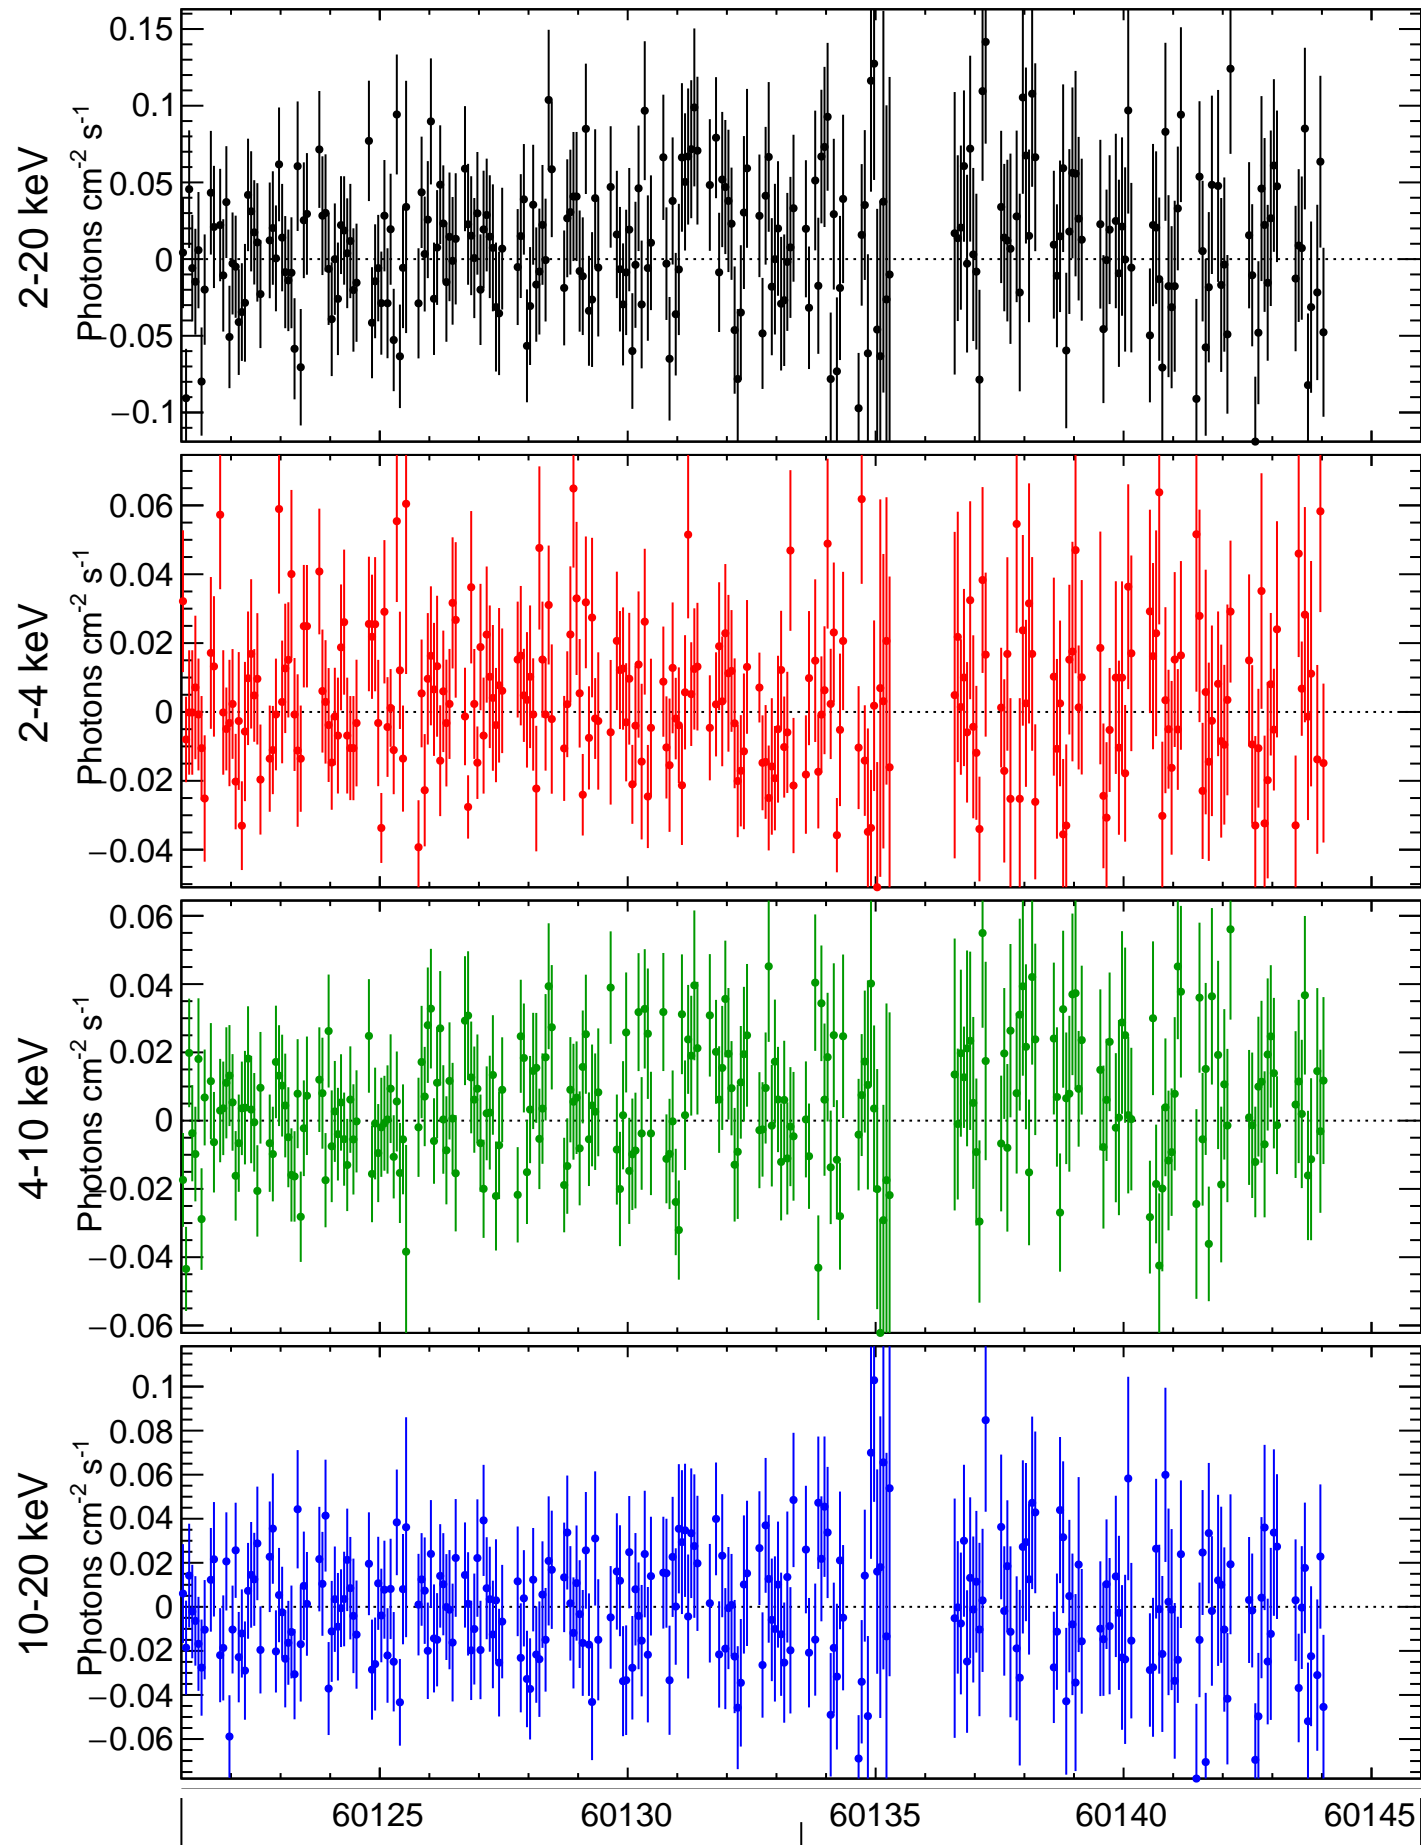

MAXI J1348-630

binsize=1.5h

2023-06-26

2023-07-21