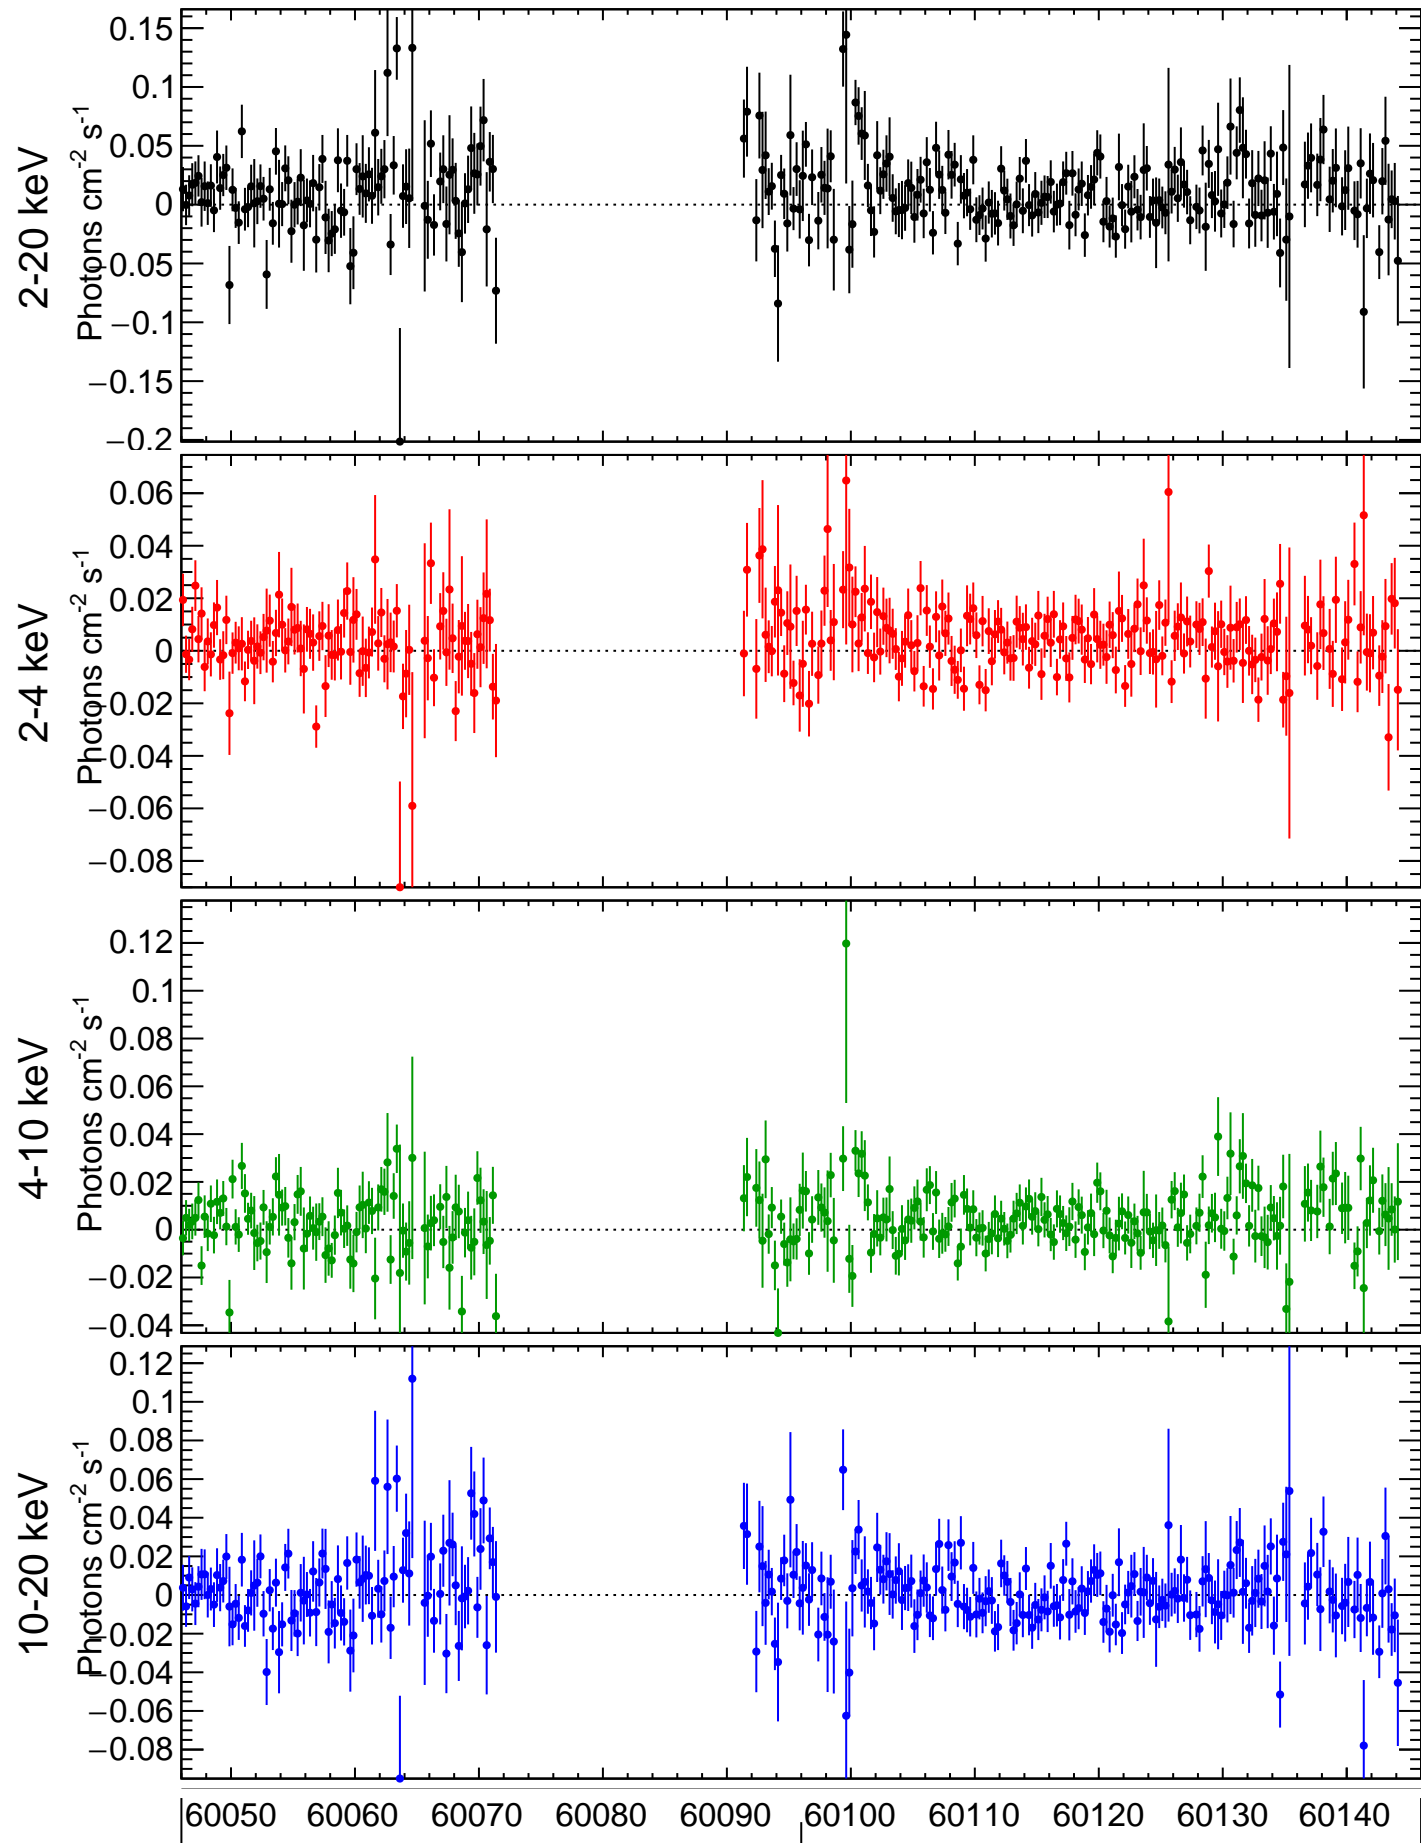

MAXI J1348-630

binsize=6.0h

2023-04-12

2023-07-21