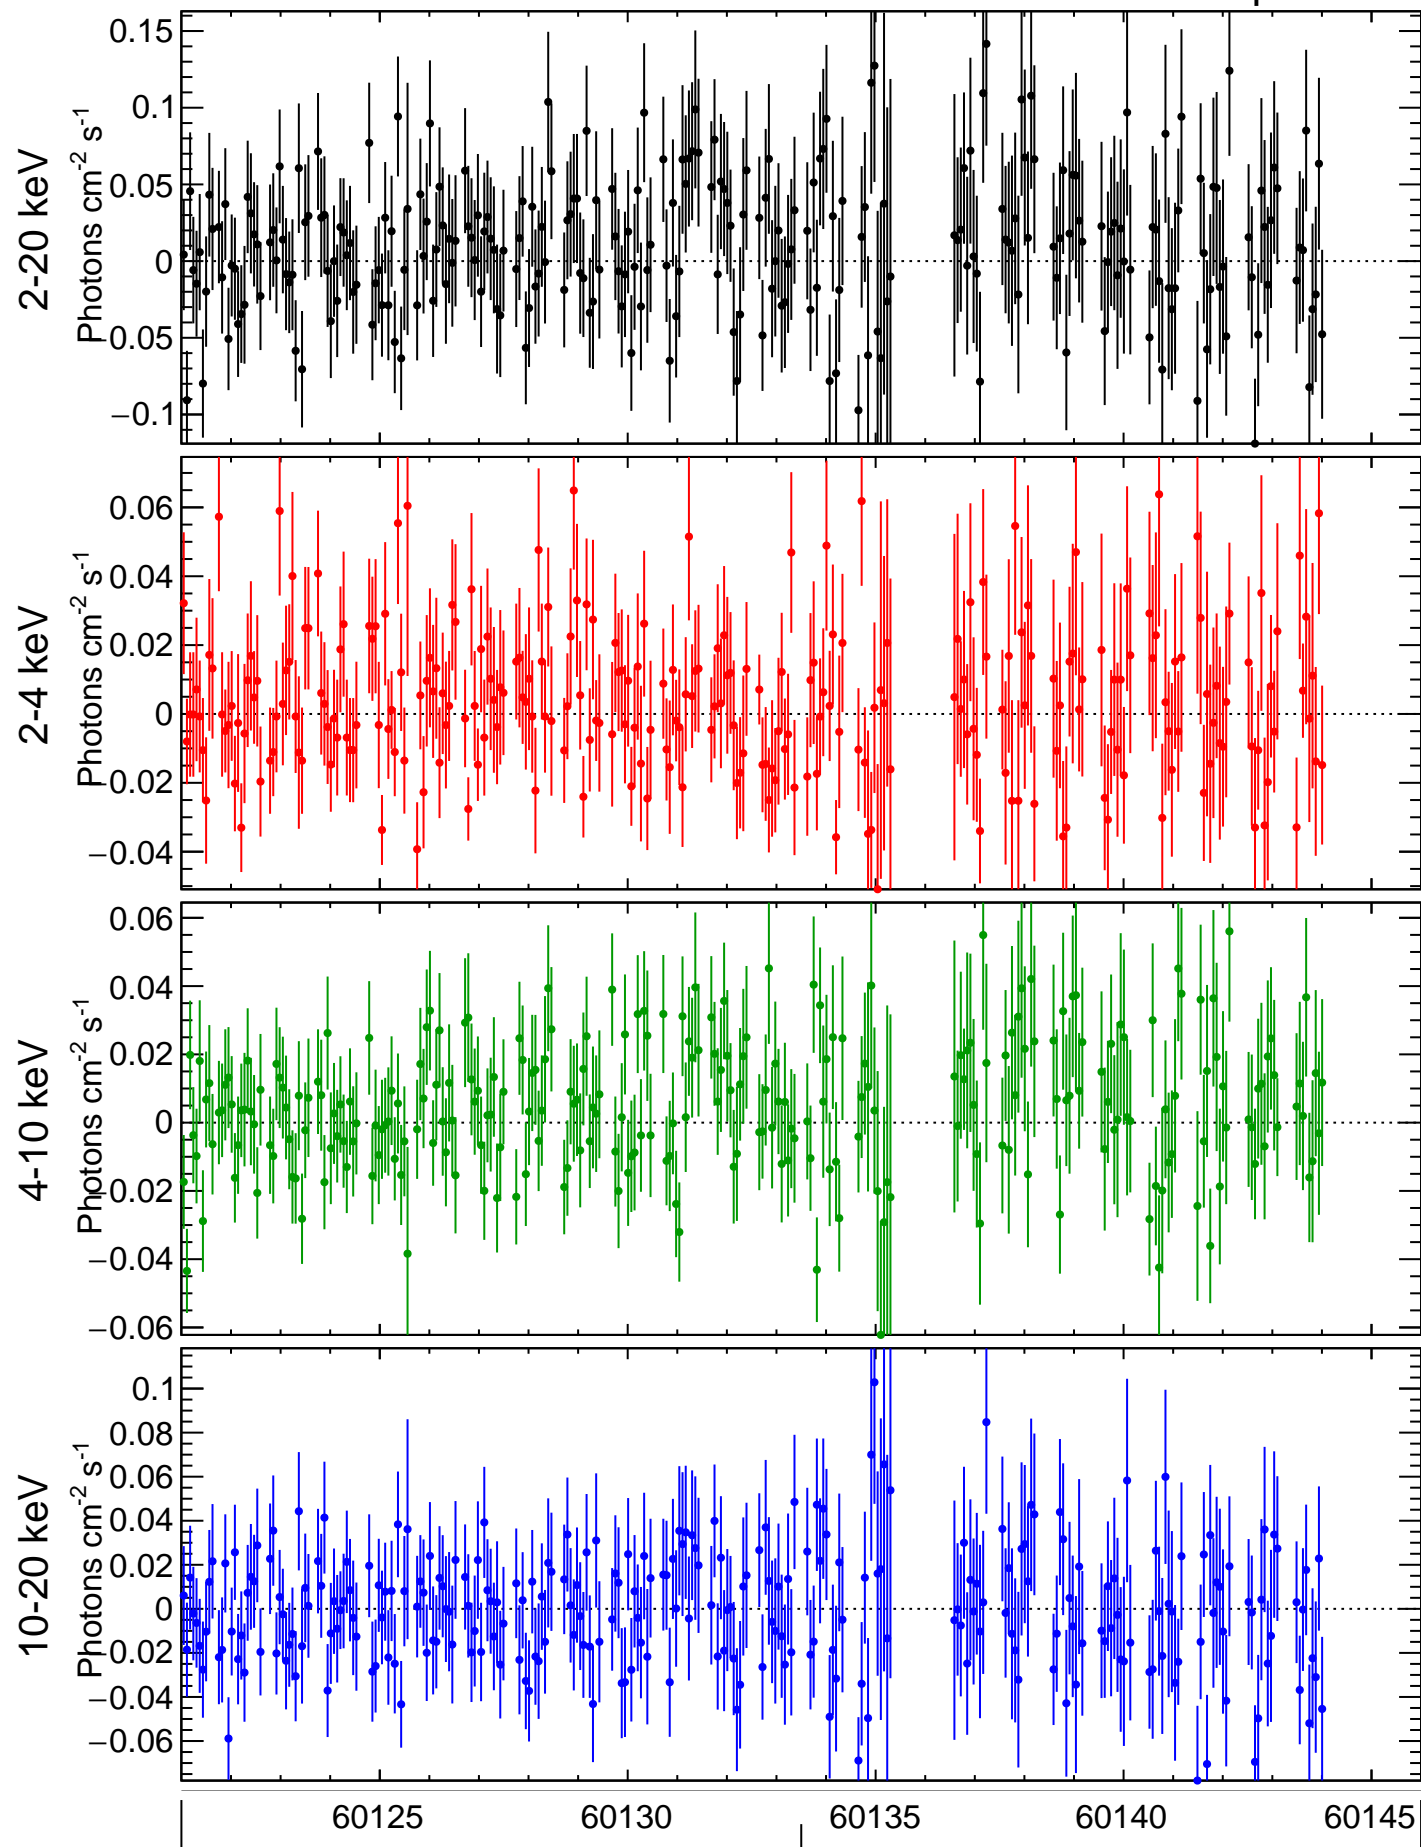

MAXI J1348-630

Data per scan

2023-06-26

2023-07-21