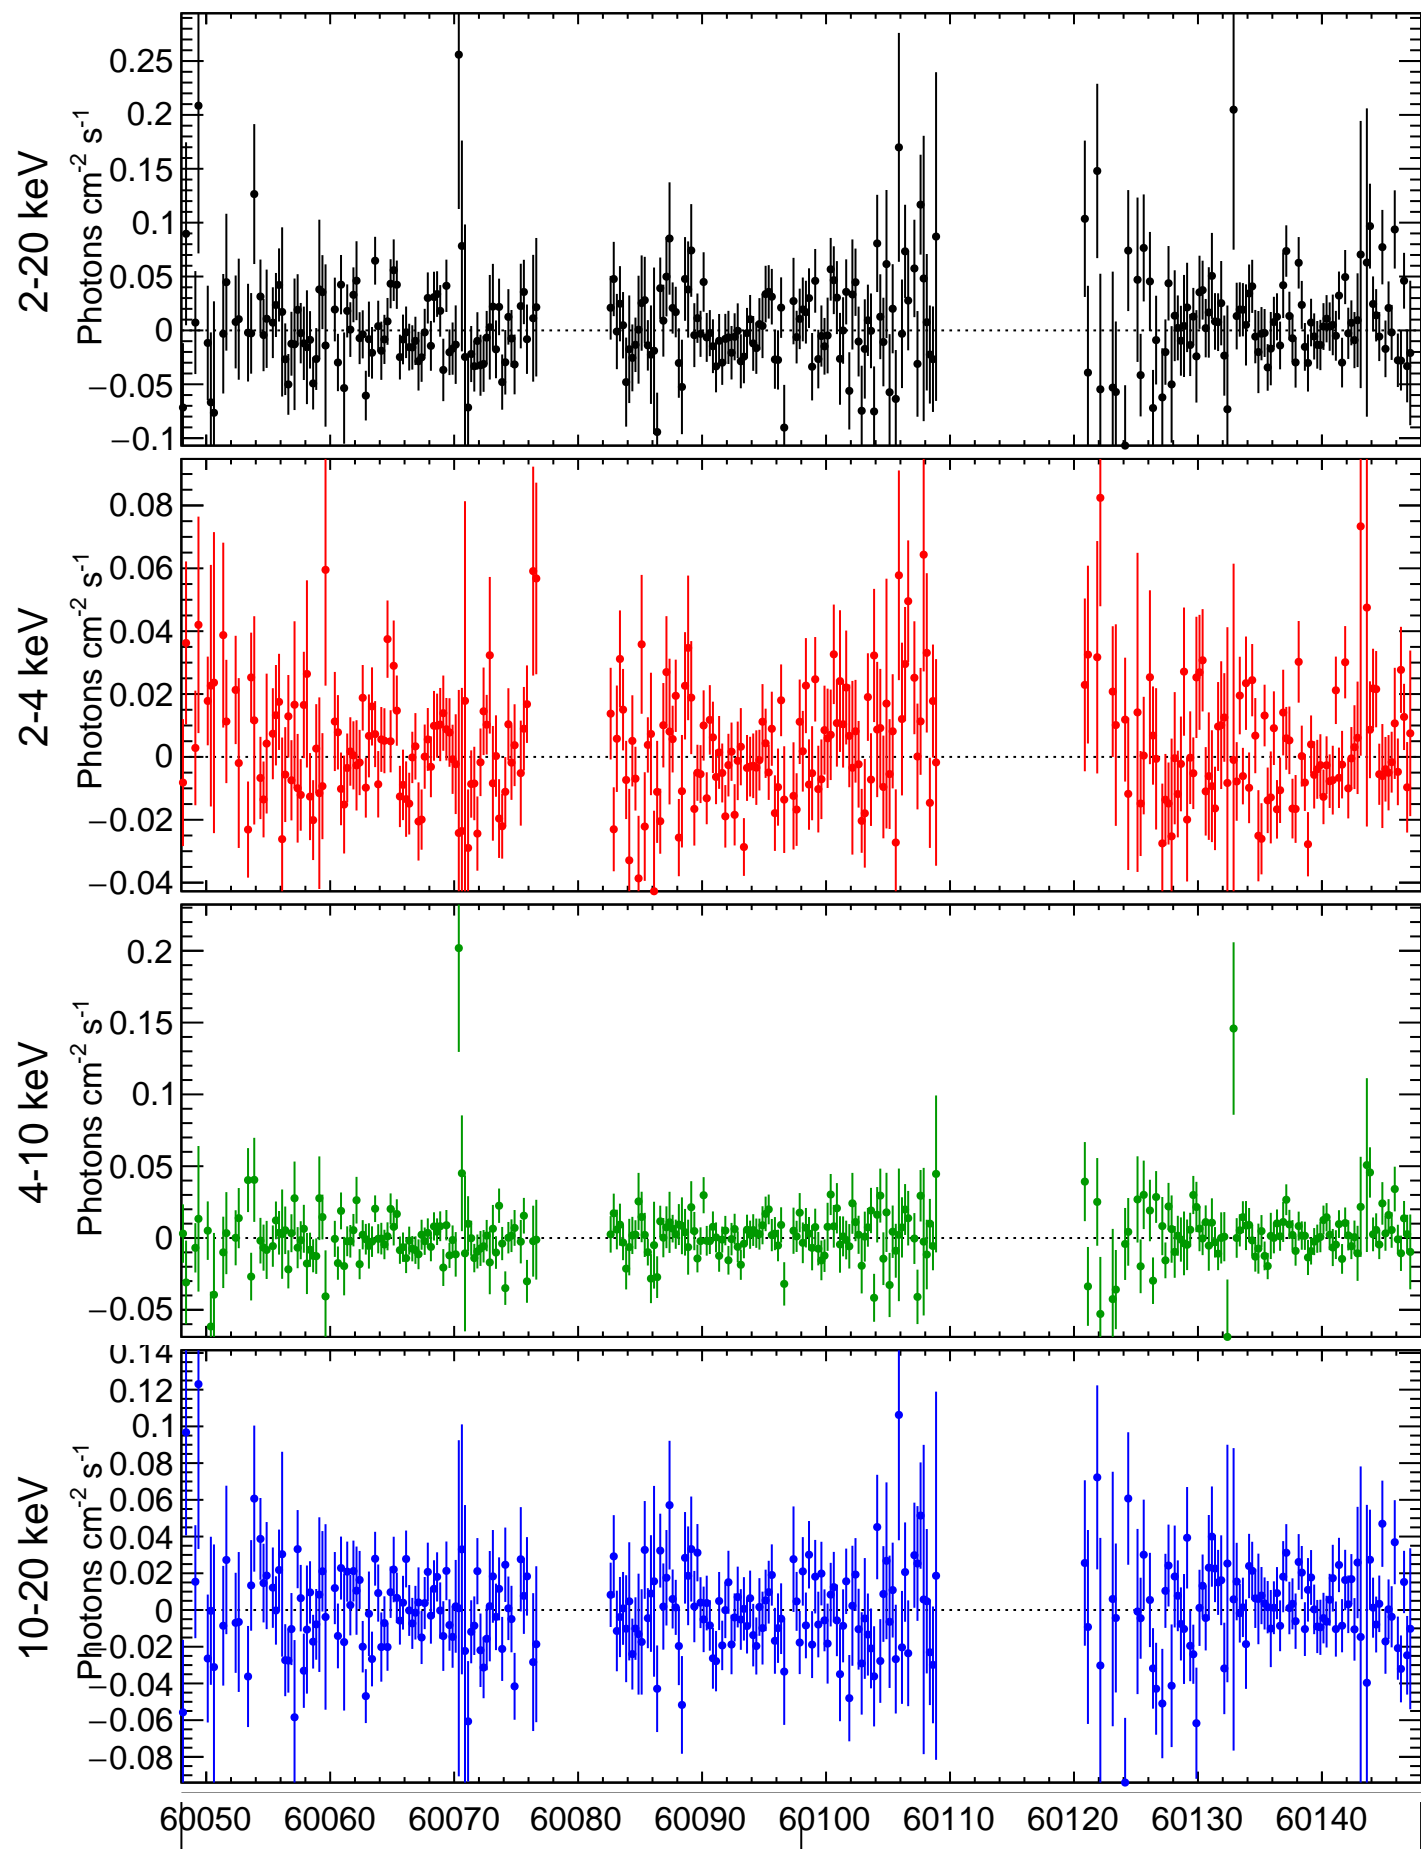

MAXI J1501-026

binsize=6.0h

2023-04-14

2023-07-23