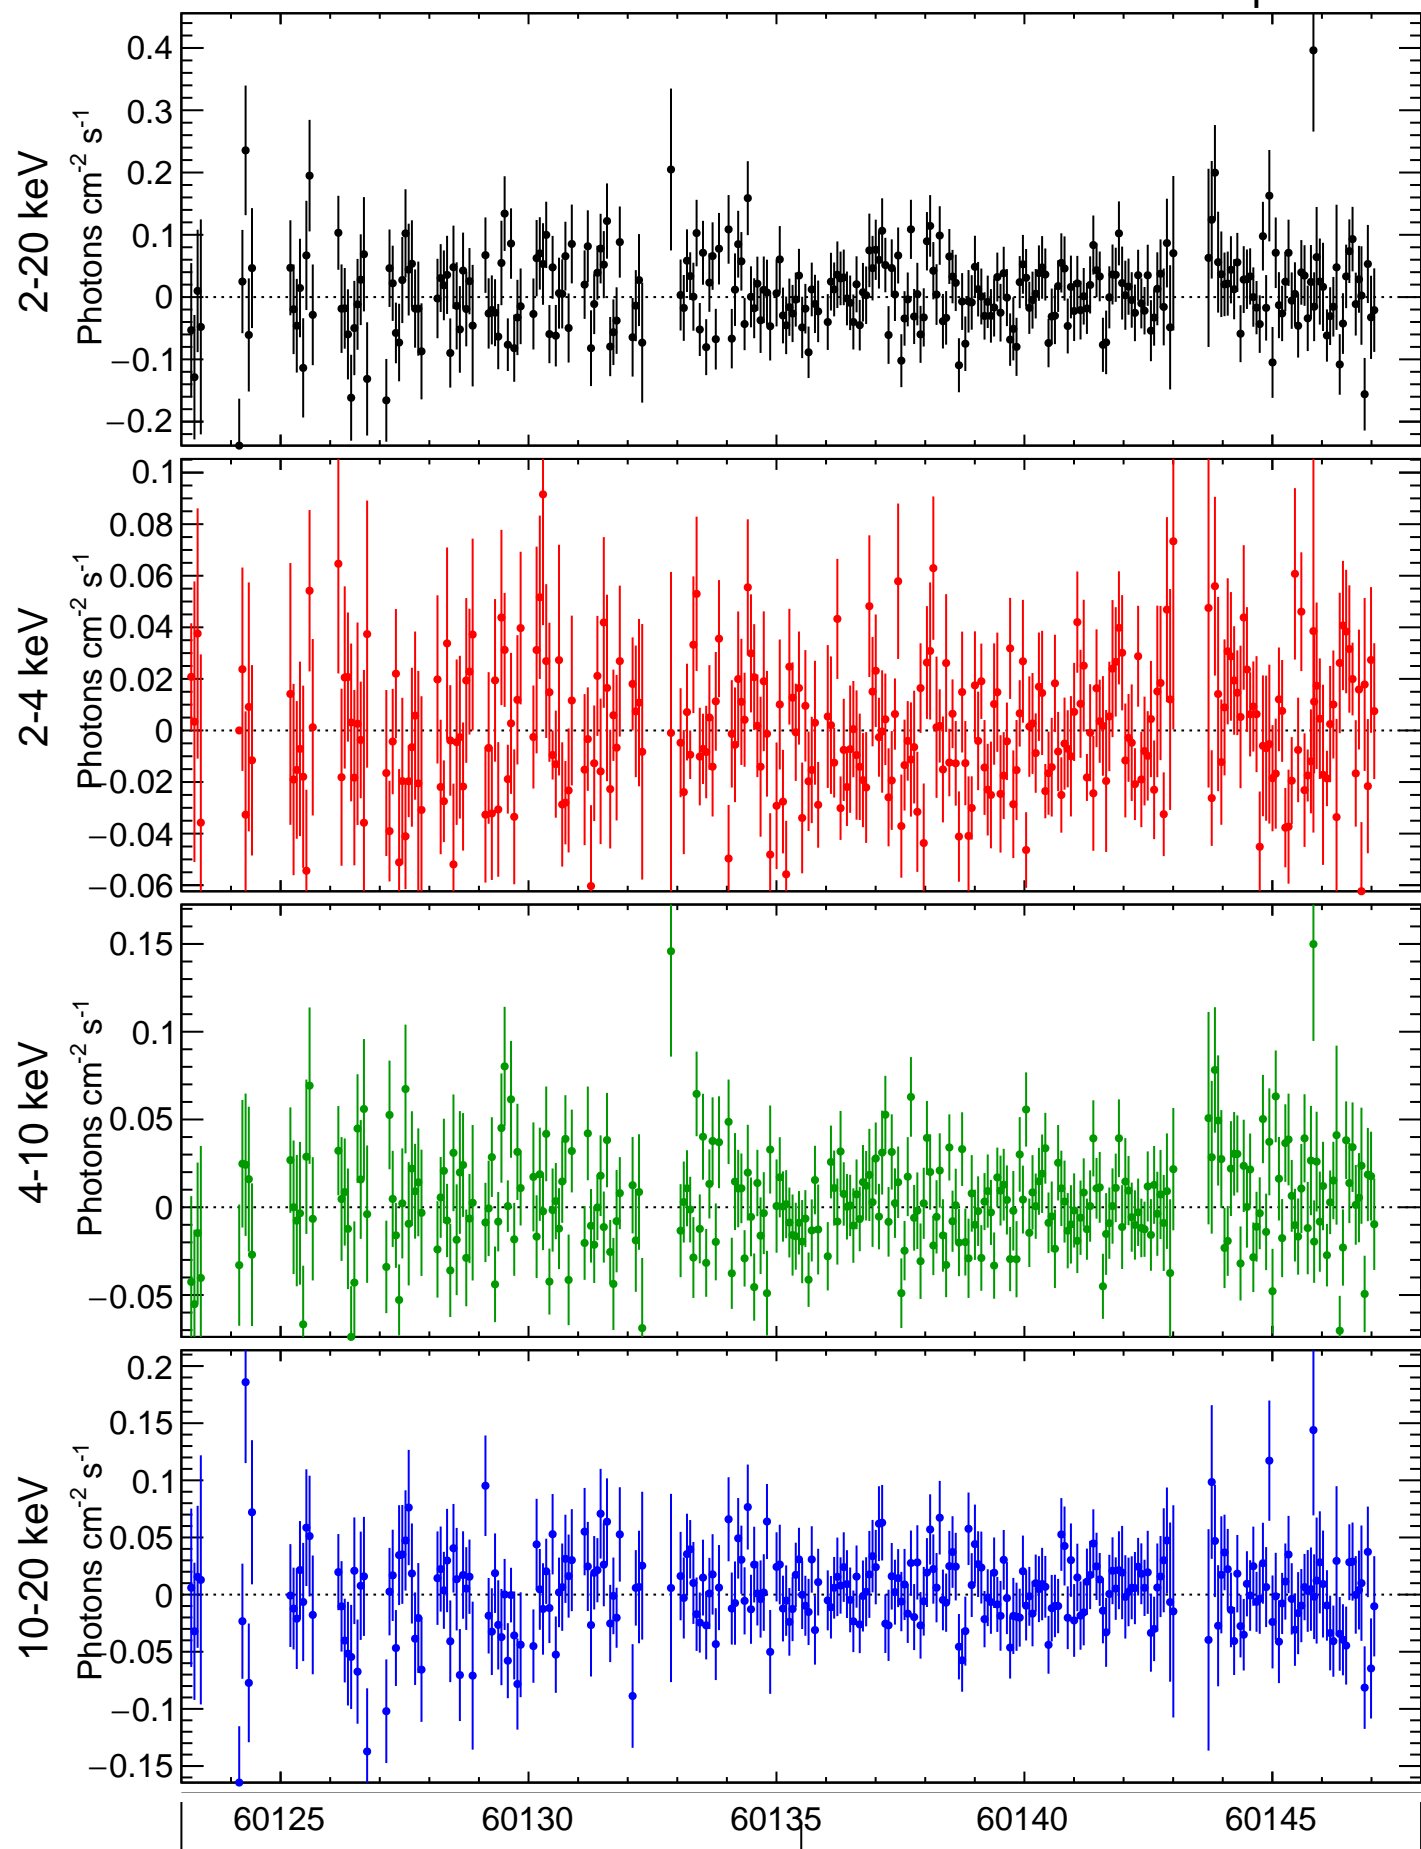

MAXI J1501-026

Data per scan

2023-06-28

2023-07-23