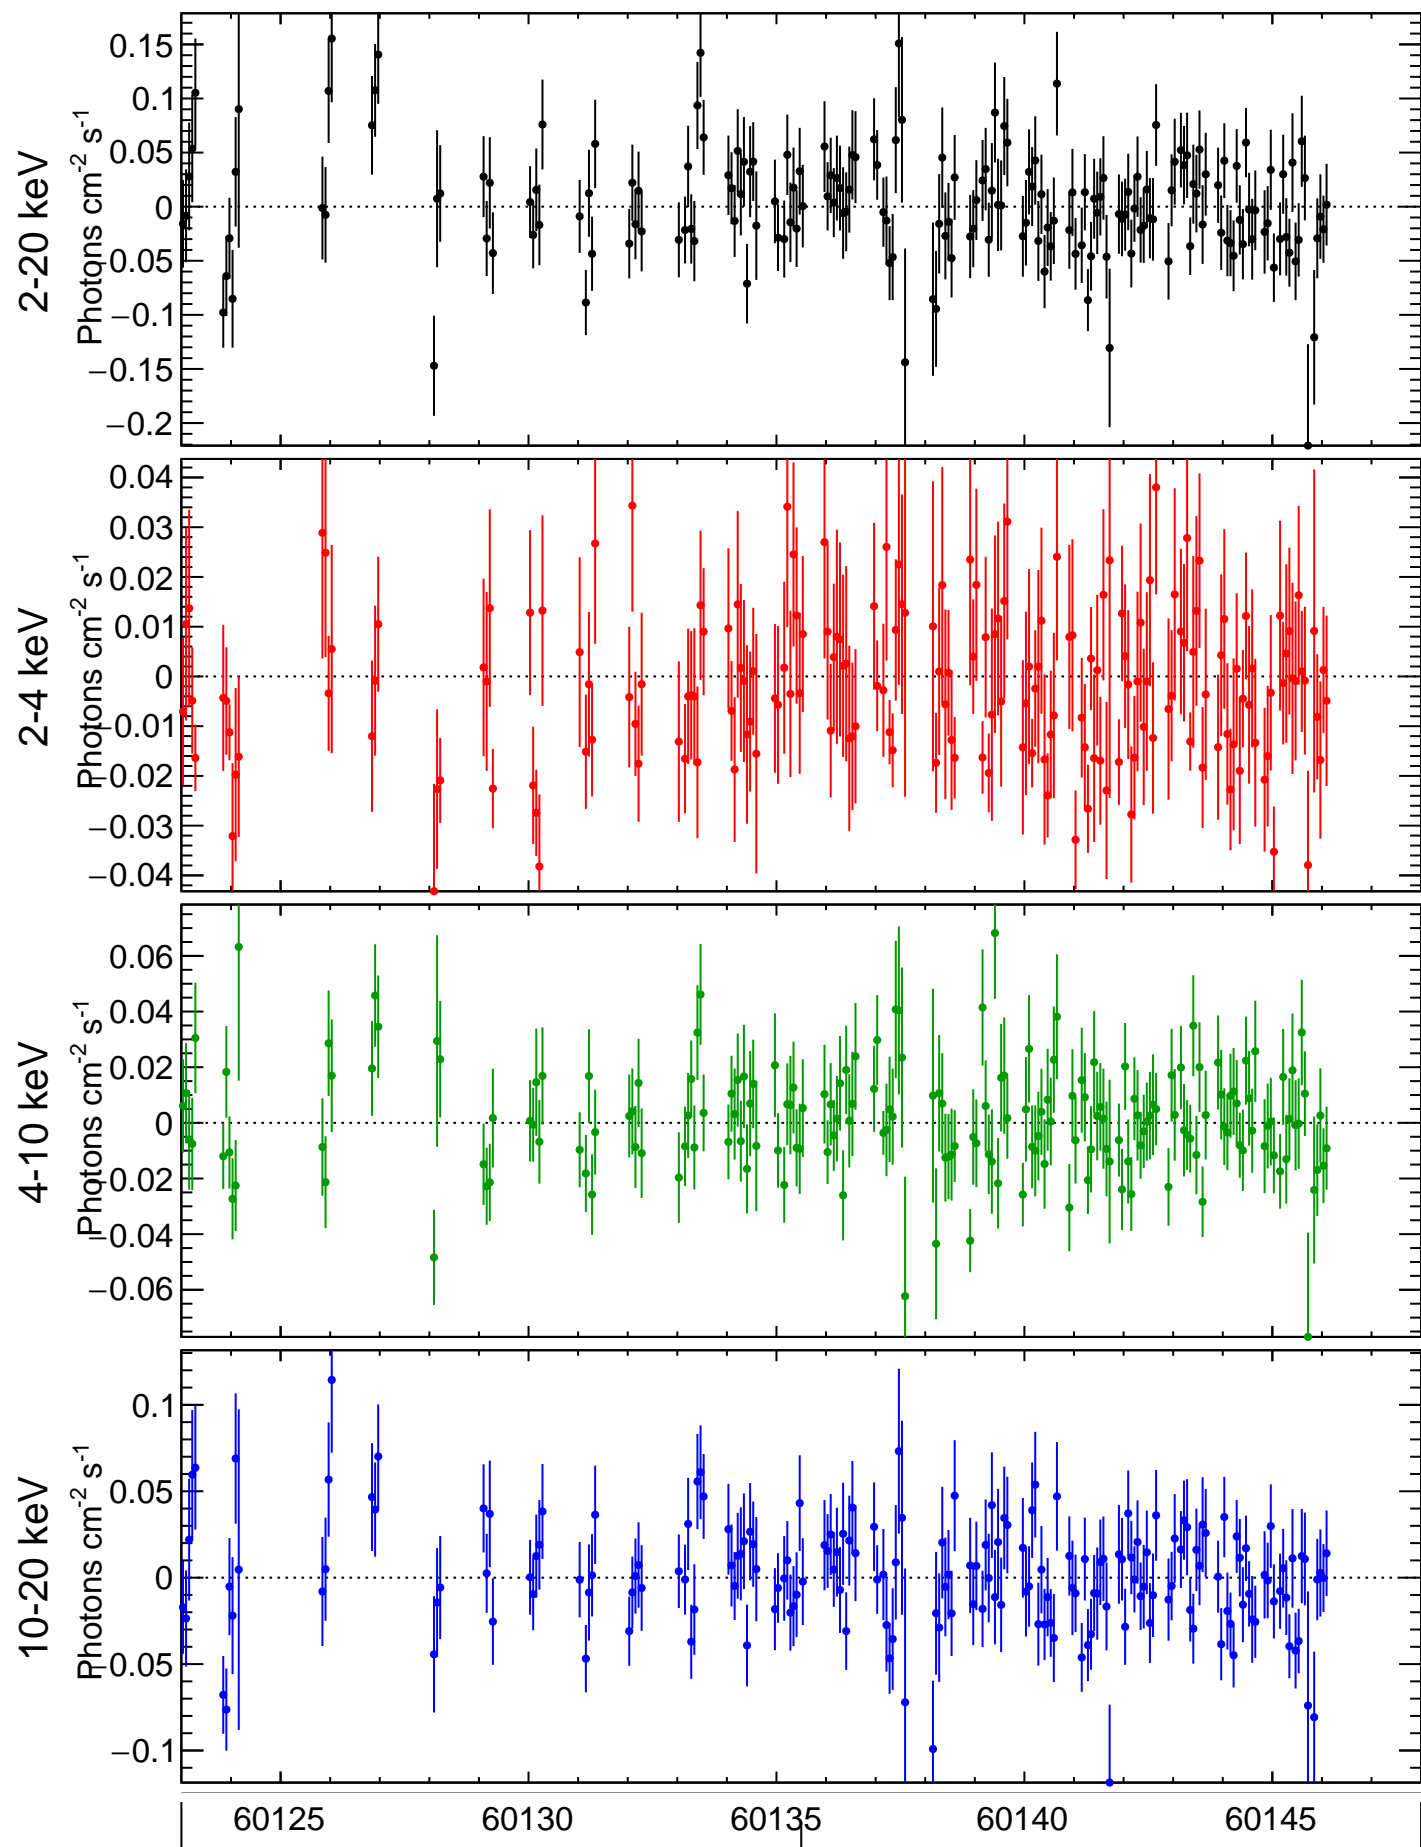

Fermi J1512-3221

binsize=1.5h

2023-06-28

2023-07-23