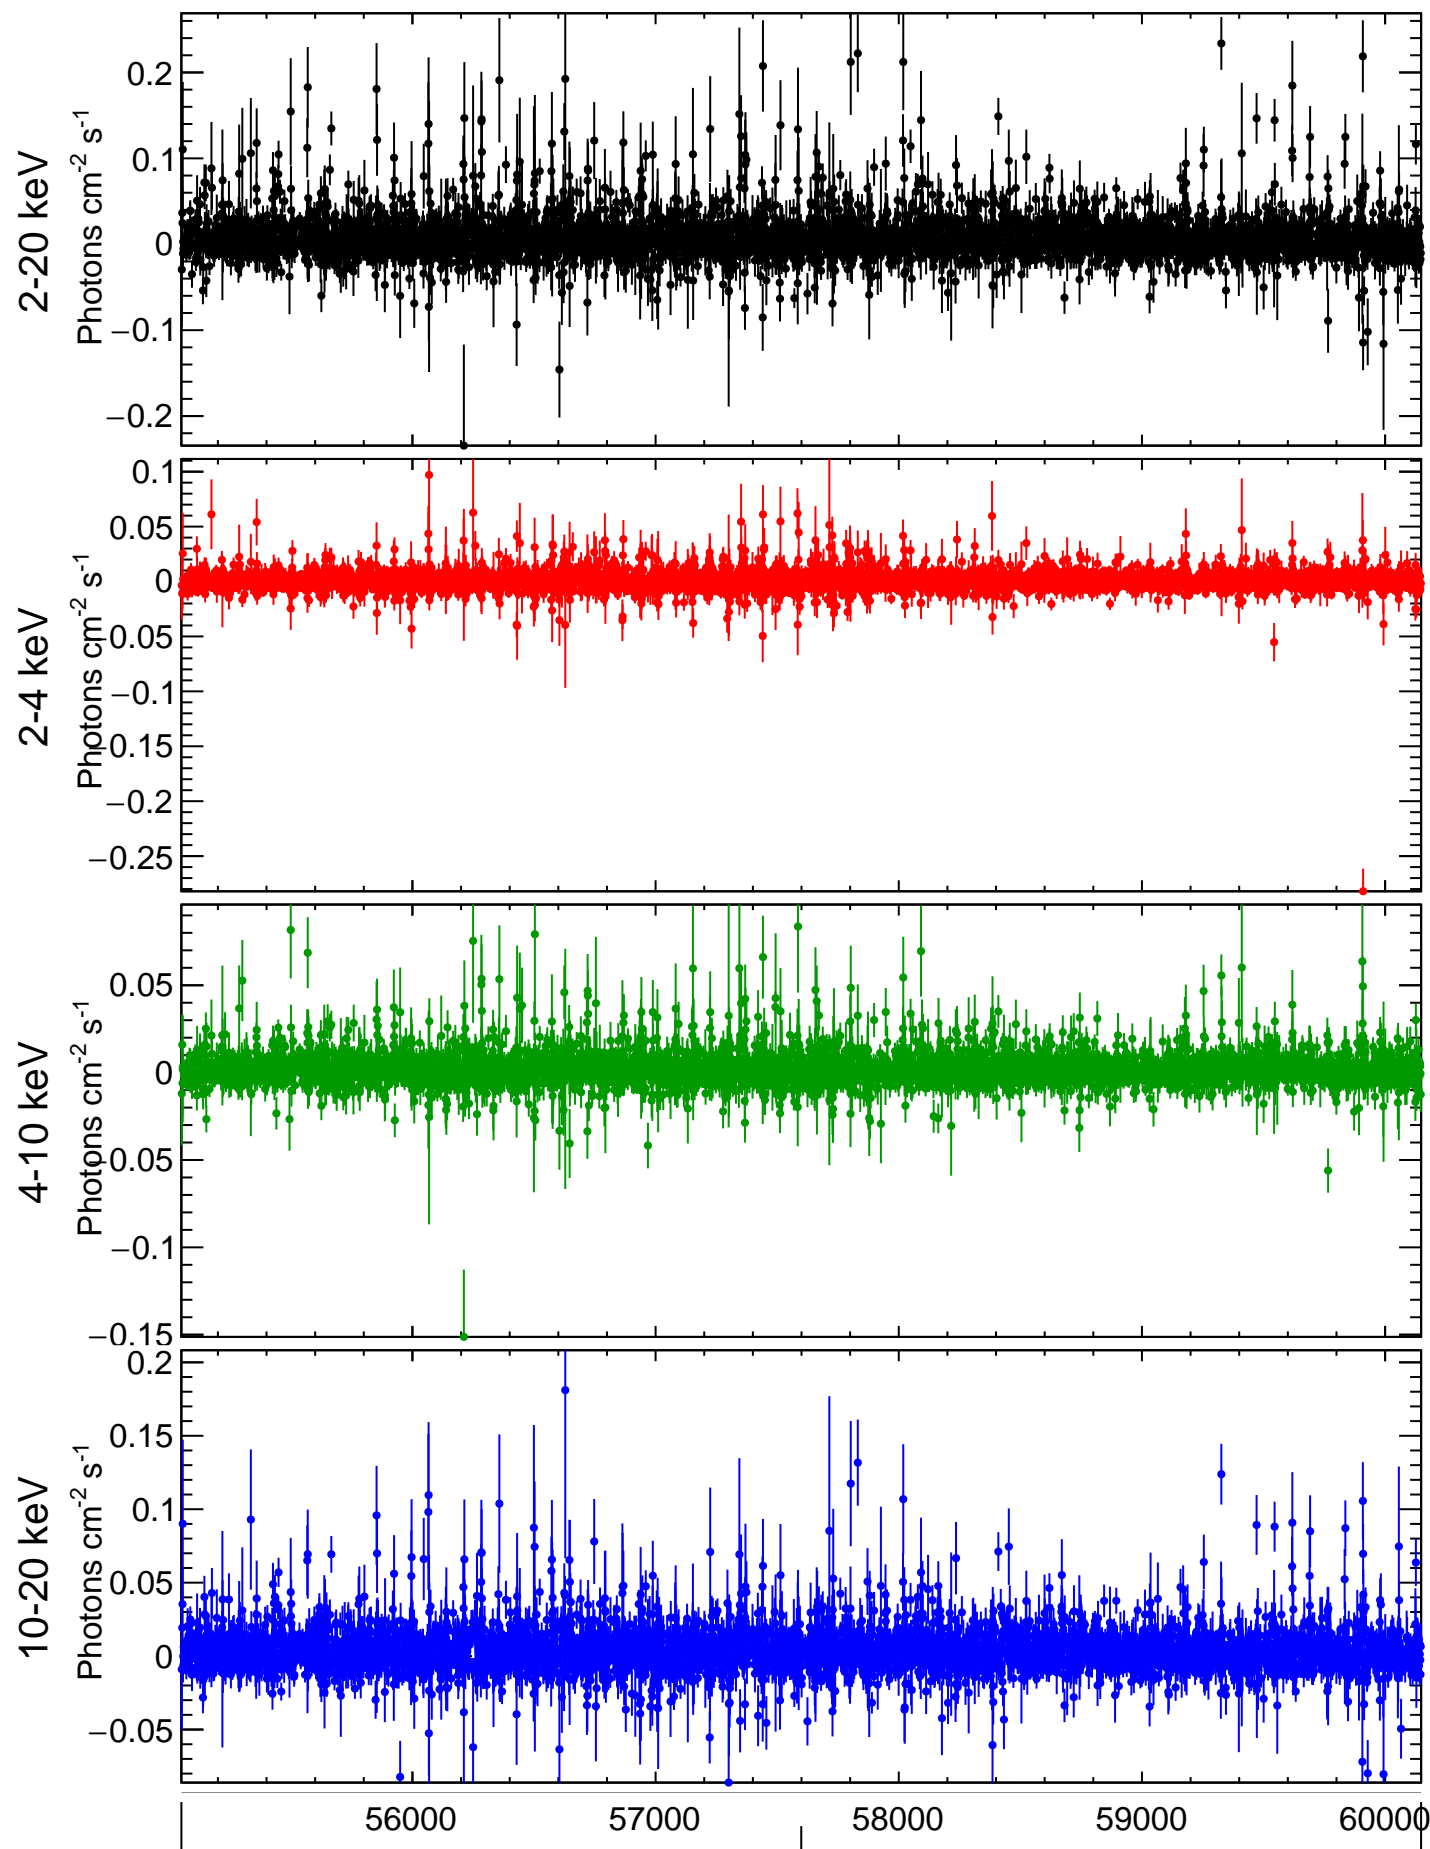

Fermi J1512-3221

binsize=24.0h

2009-08-07

2023-07-23