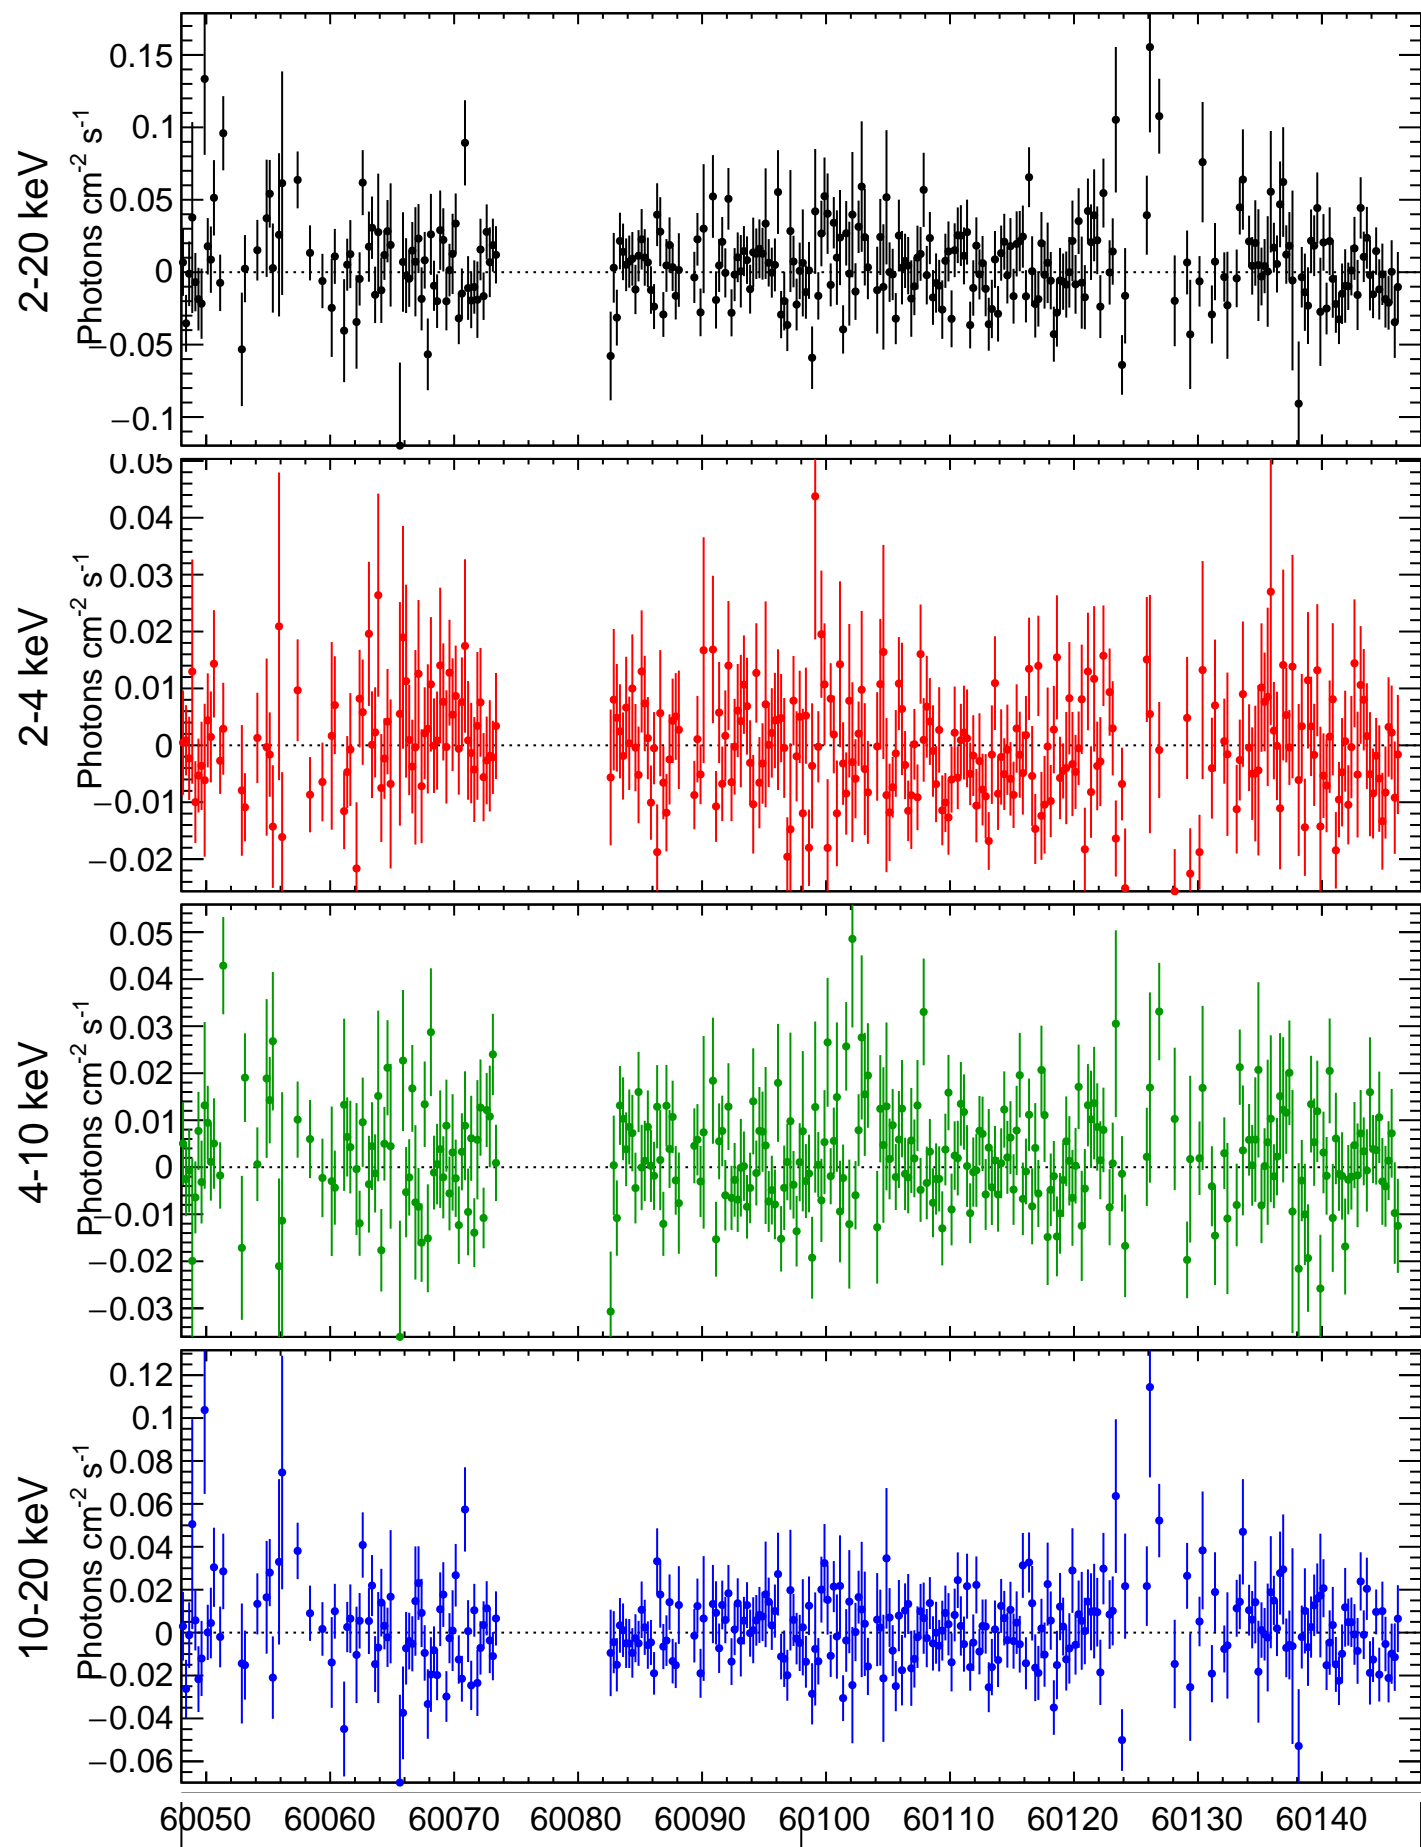

Fermi J1512-3221

binsize=6.0h

2023-04-14

2023-07-23