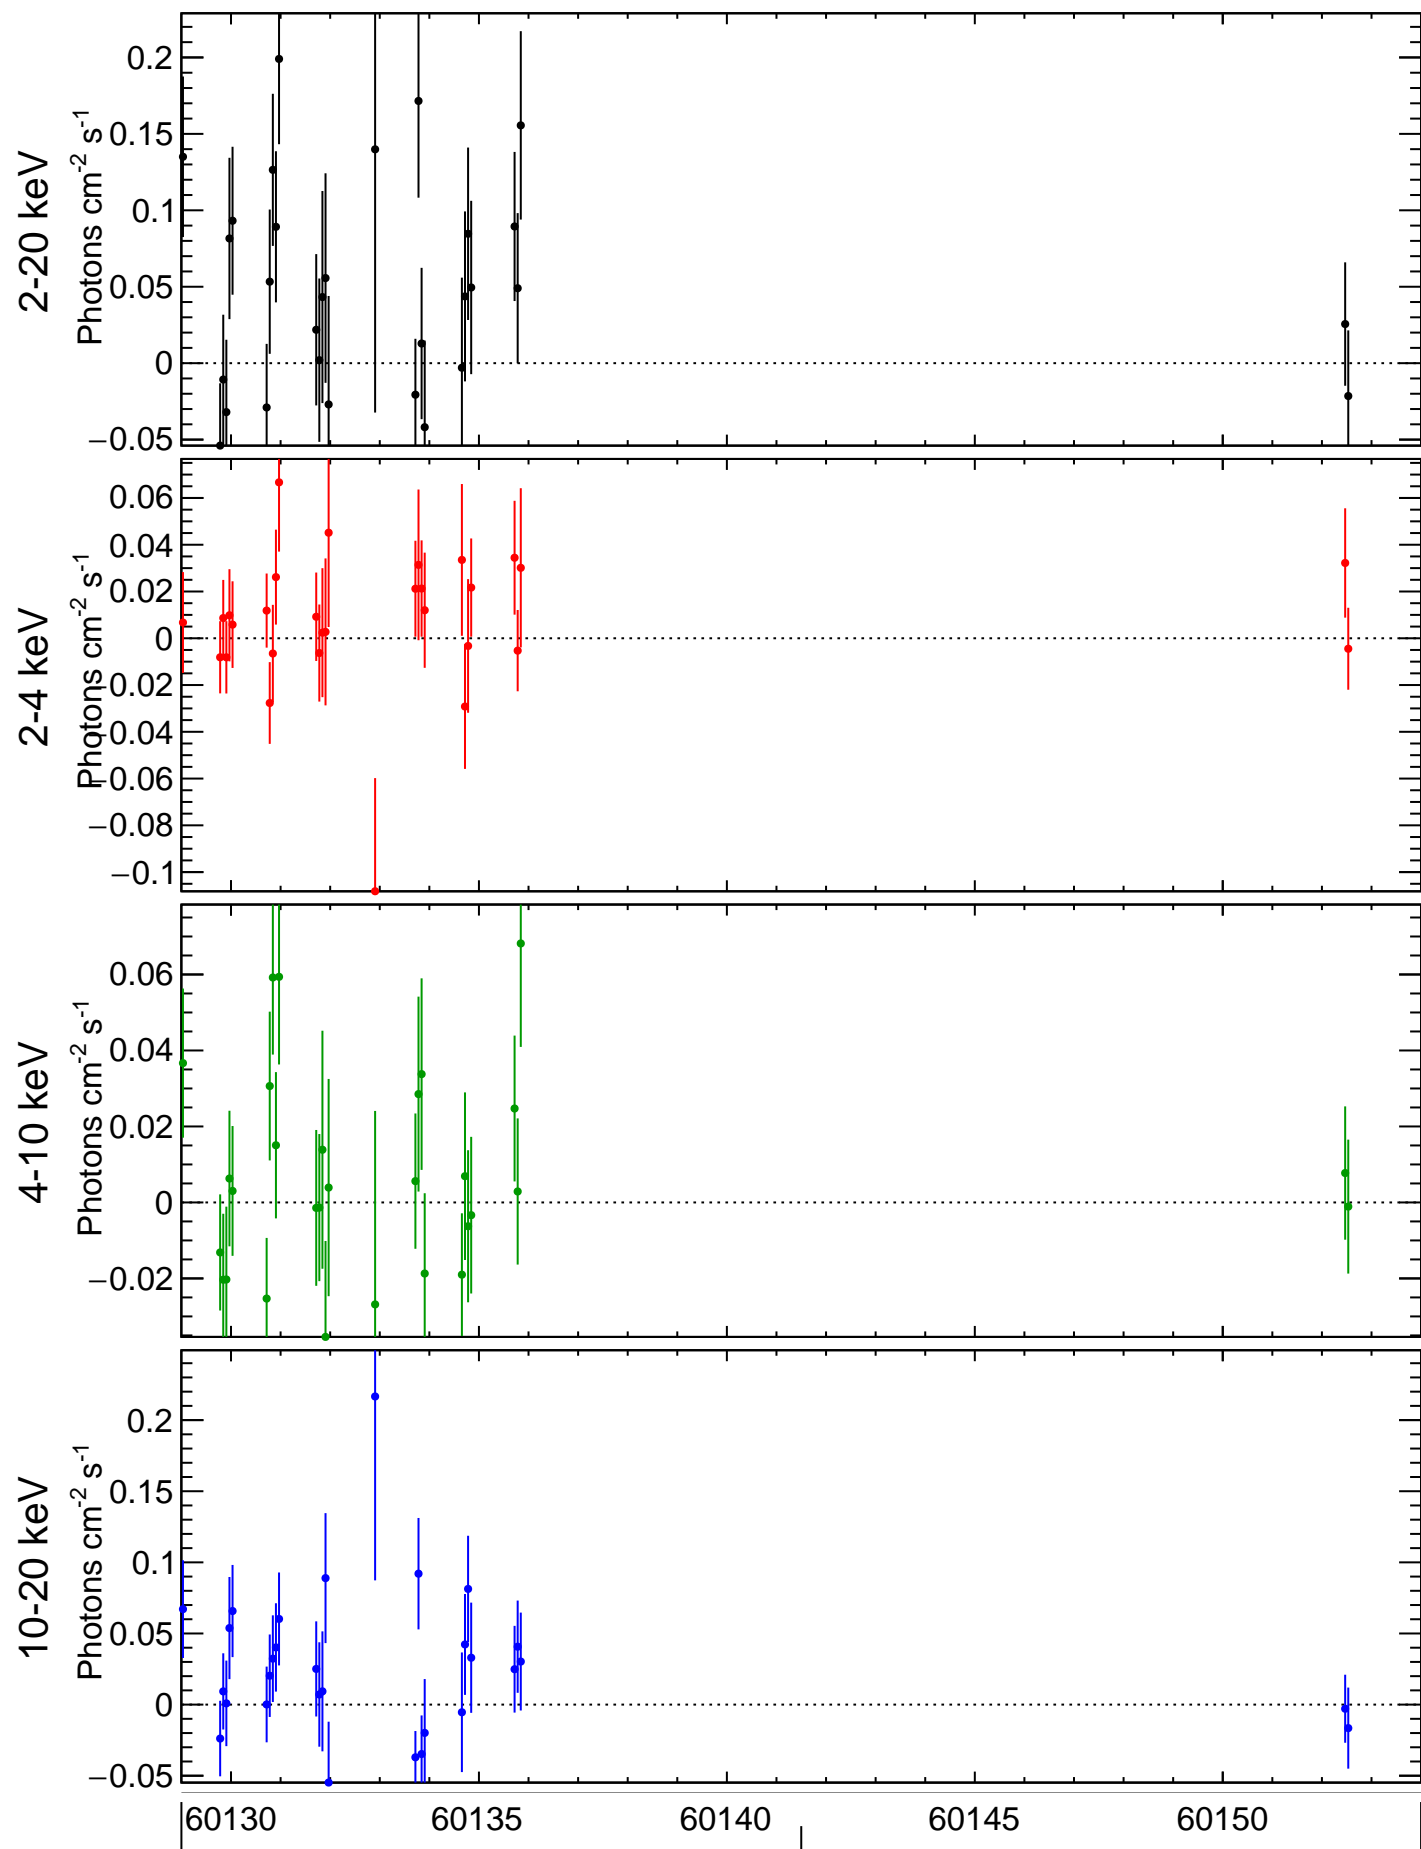

1E 1547.0-5408

binsize=1.5h

2023-07-04

2023-07-29