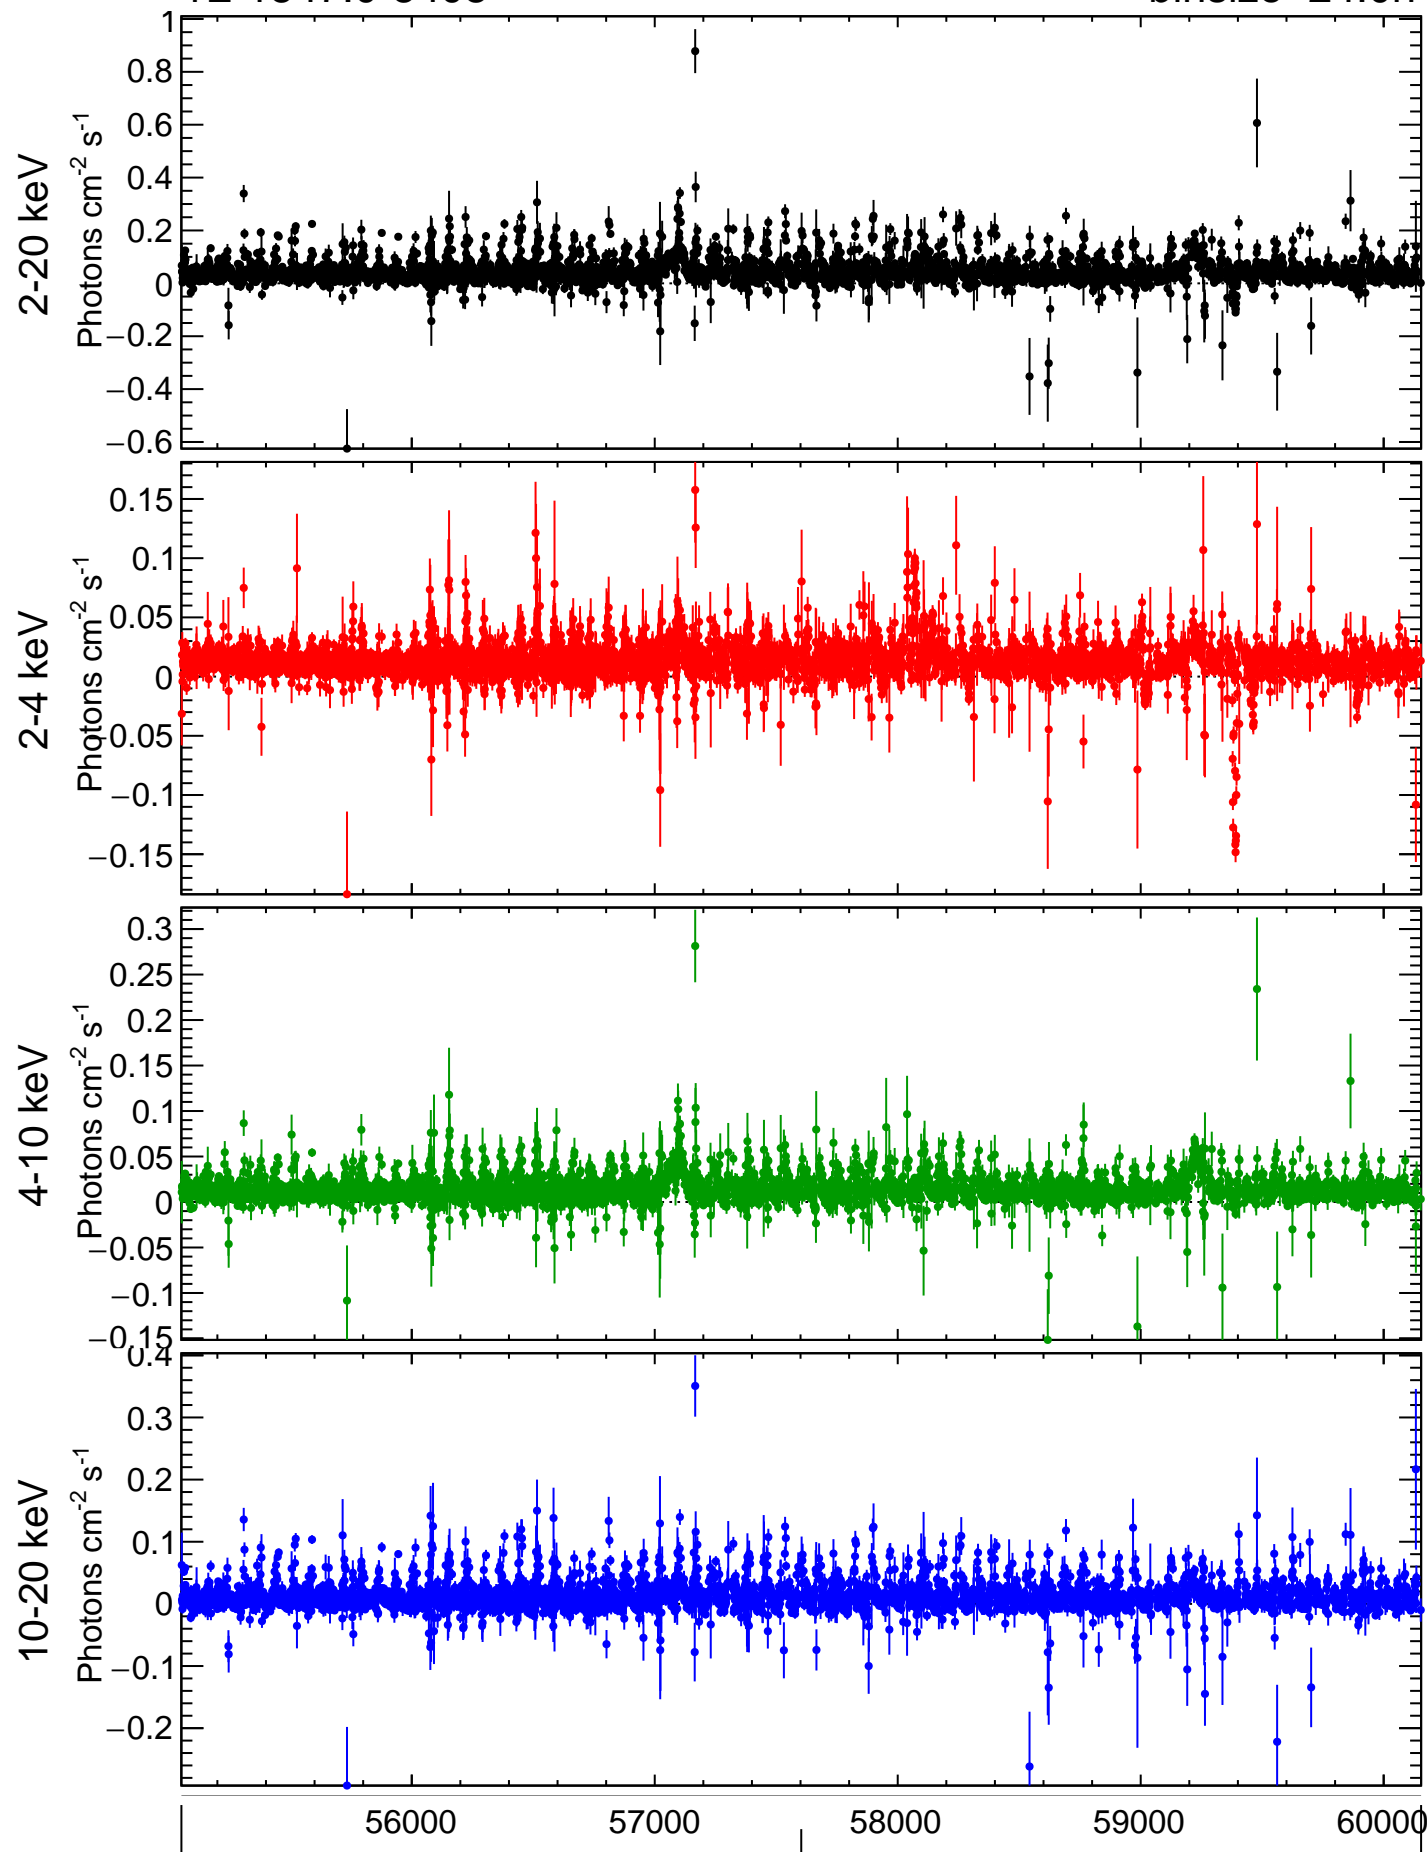

1E 1547.0-5408

binsize=24.0h

2009-08-09

2023-07-29