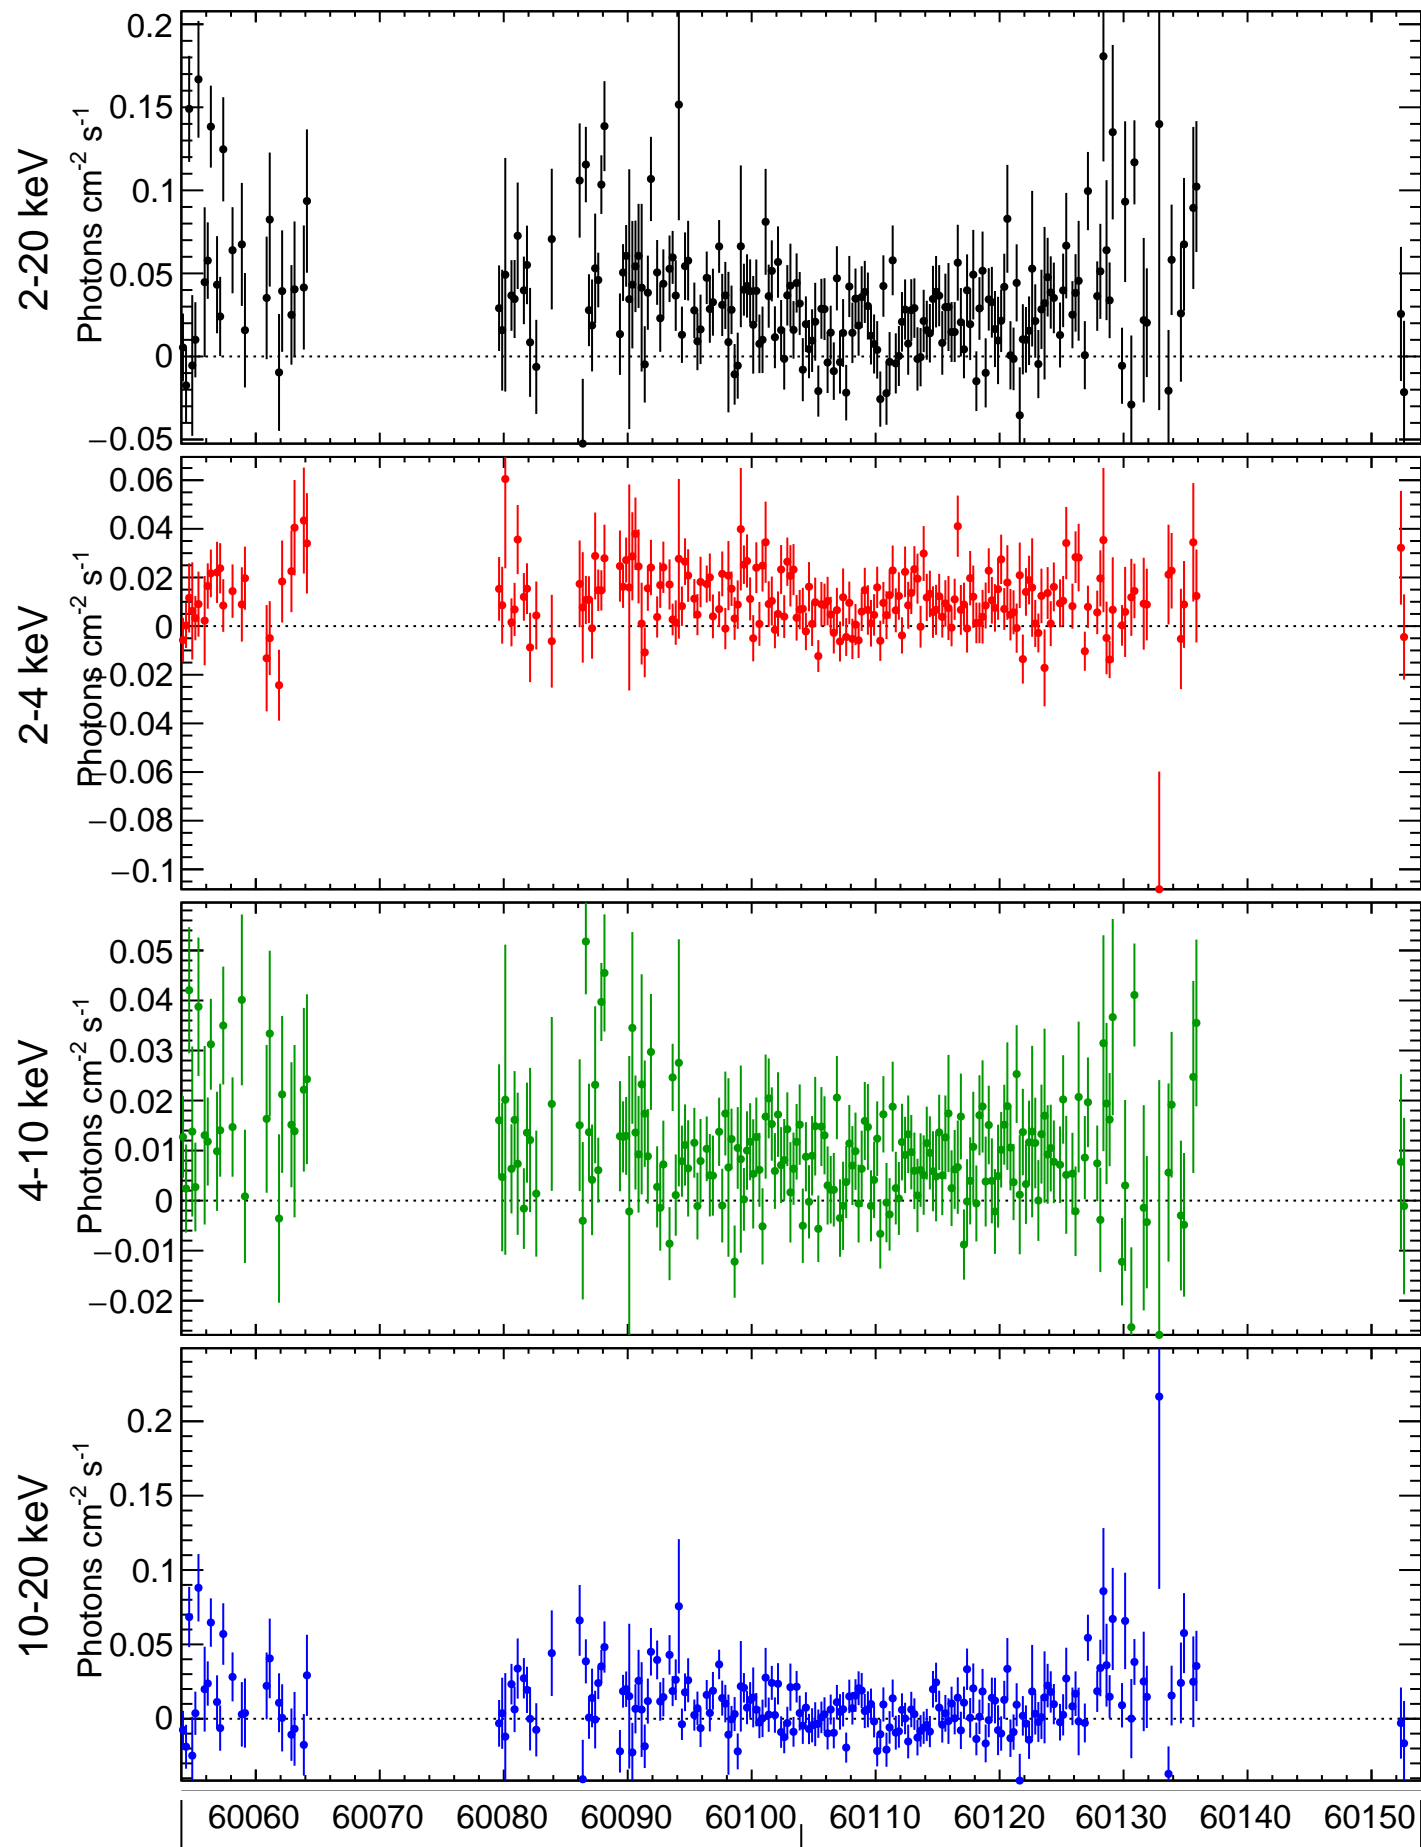

1E 1547.0-5408

binsize=6.0h

2023-04-20

2023-07-29