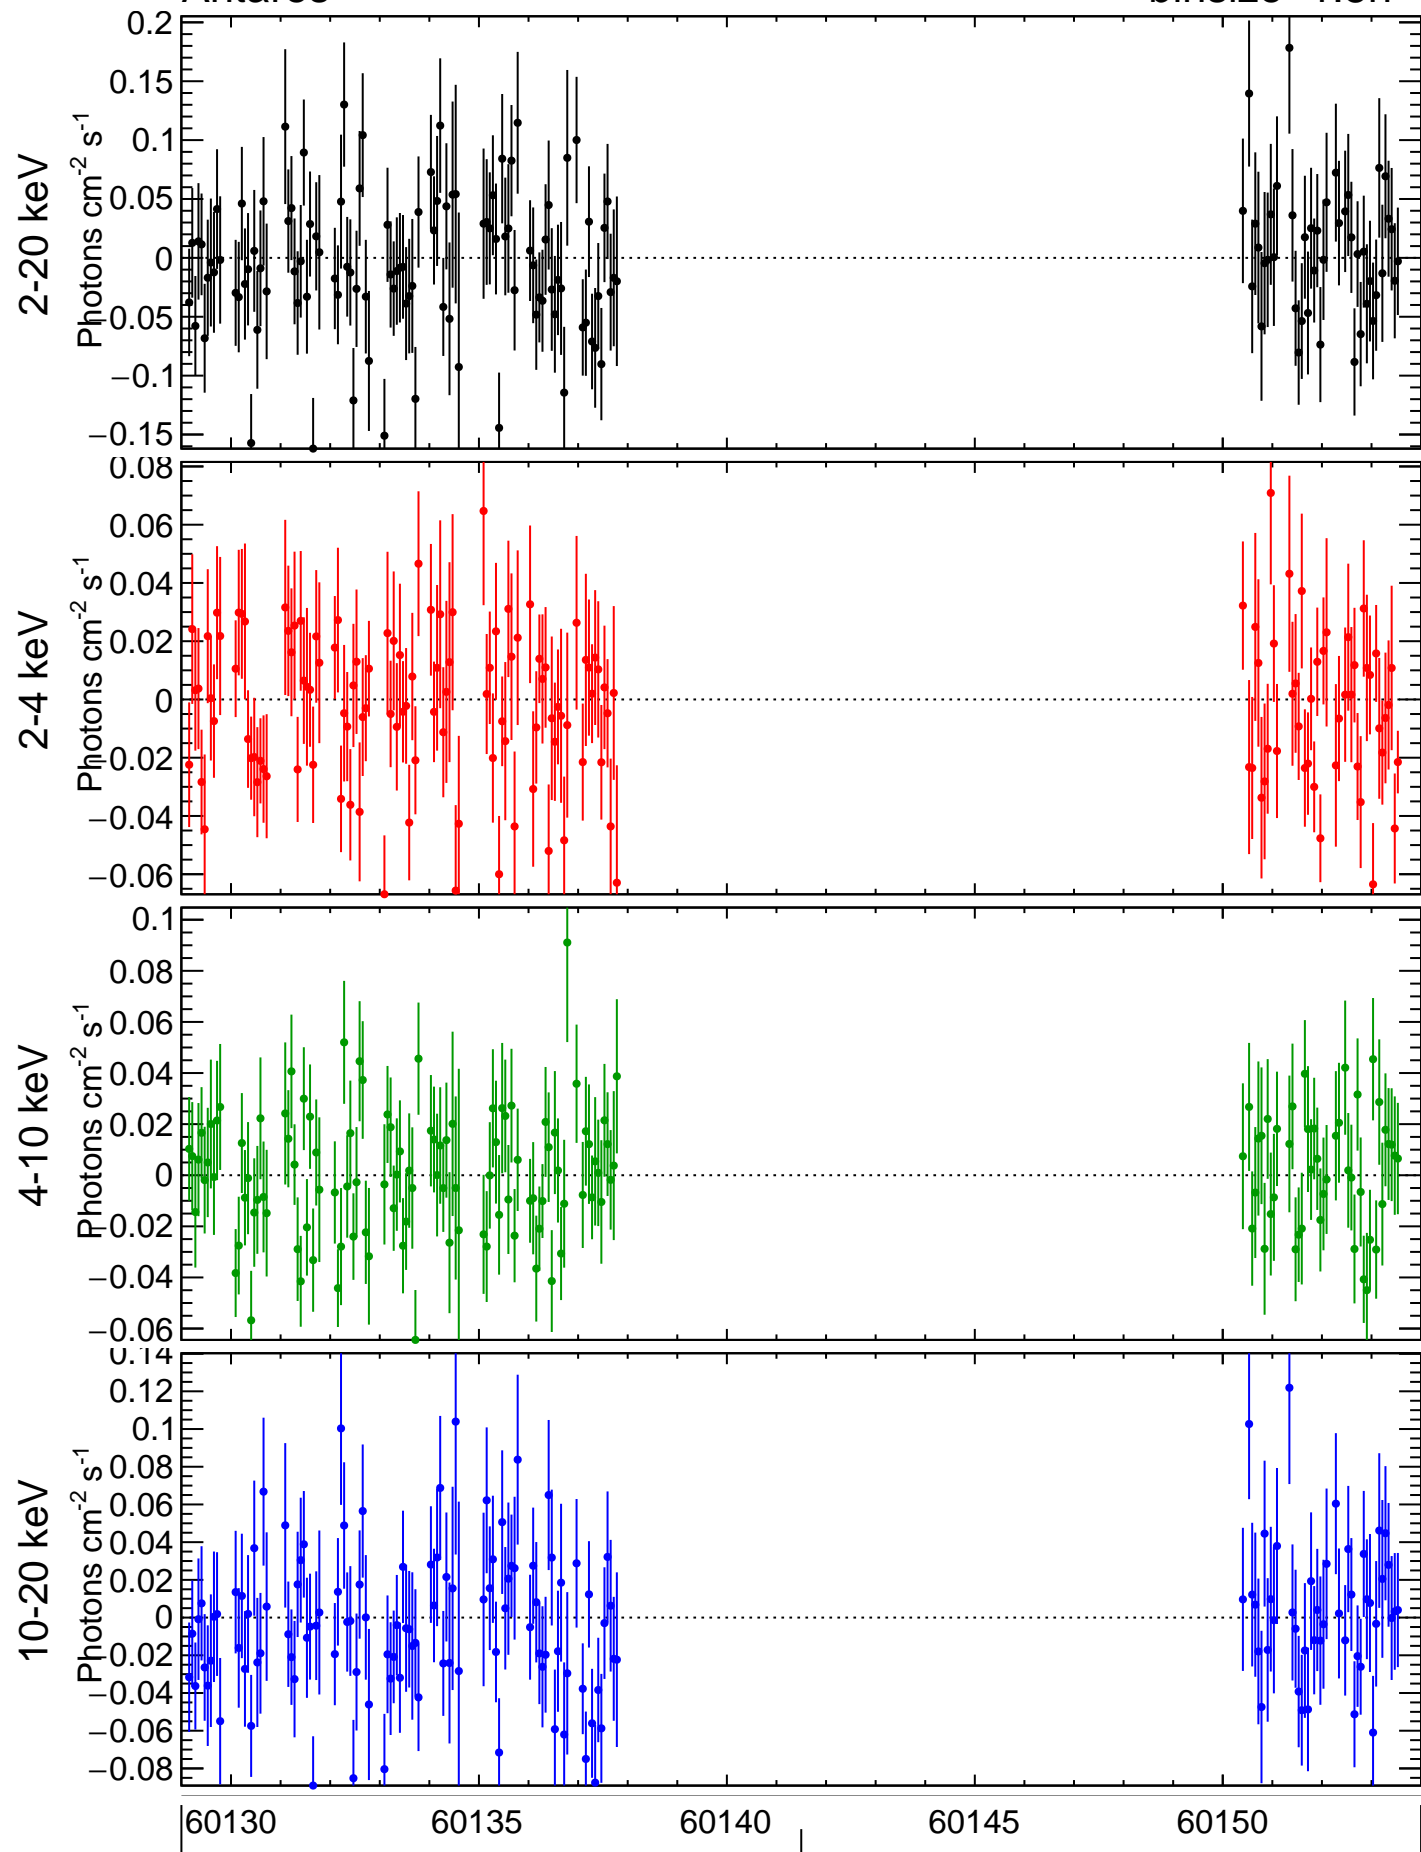

Antares

binsize=1.5h

2023-07-04

2023-07-29