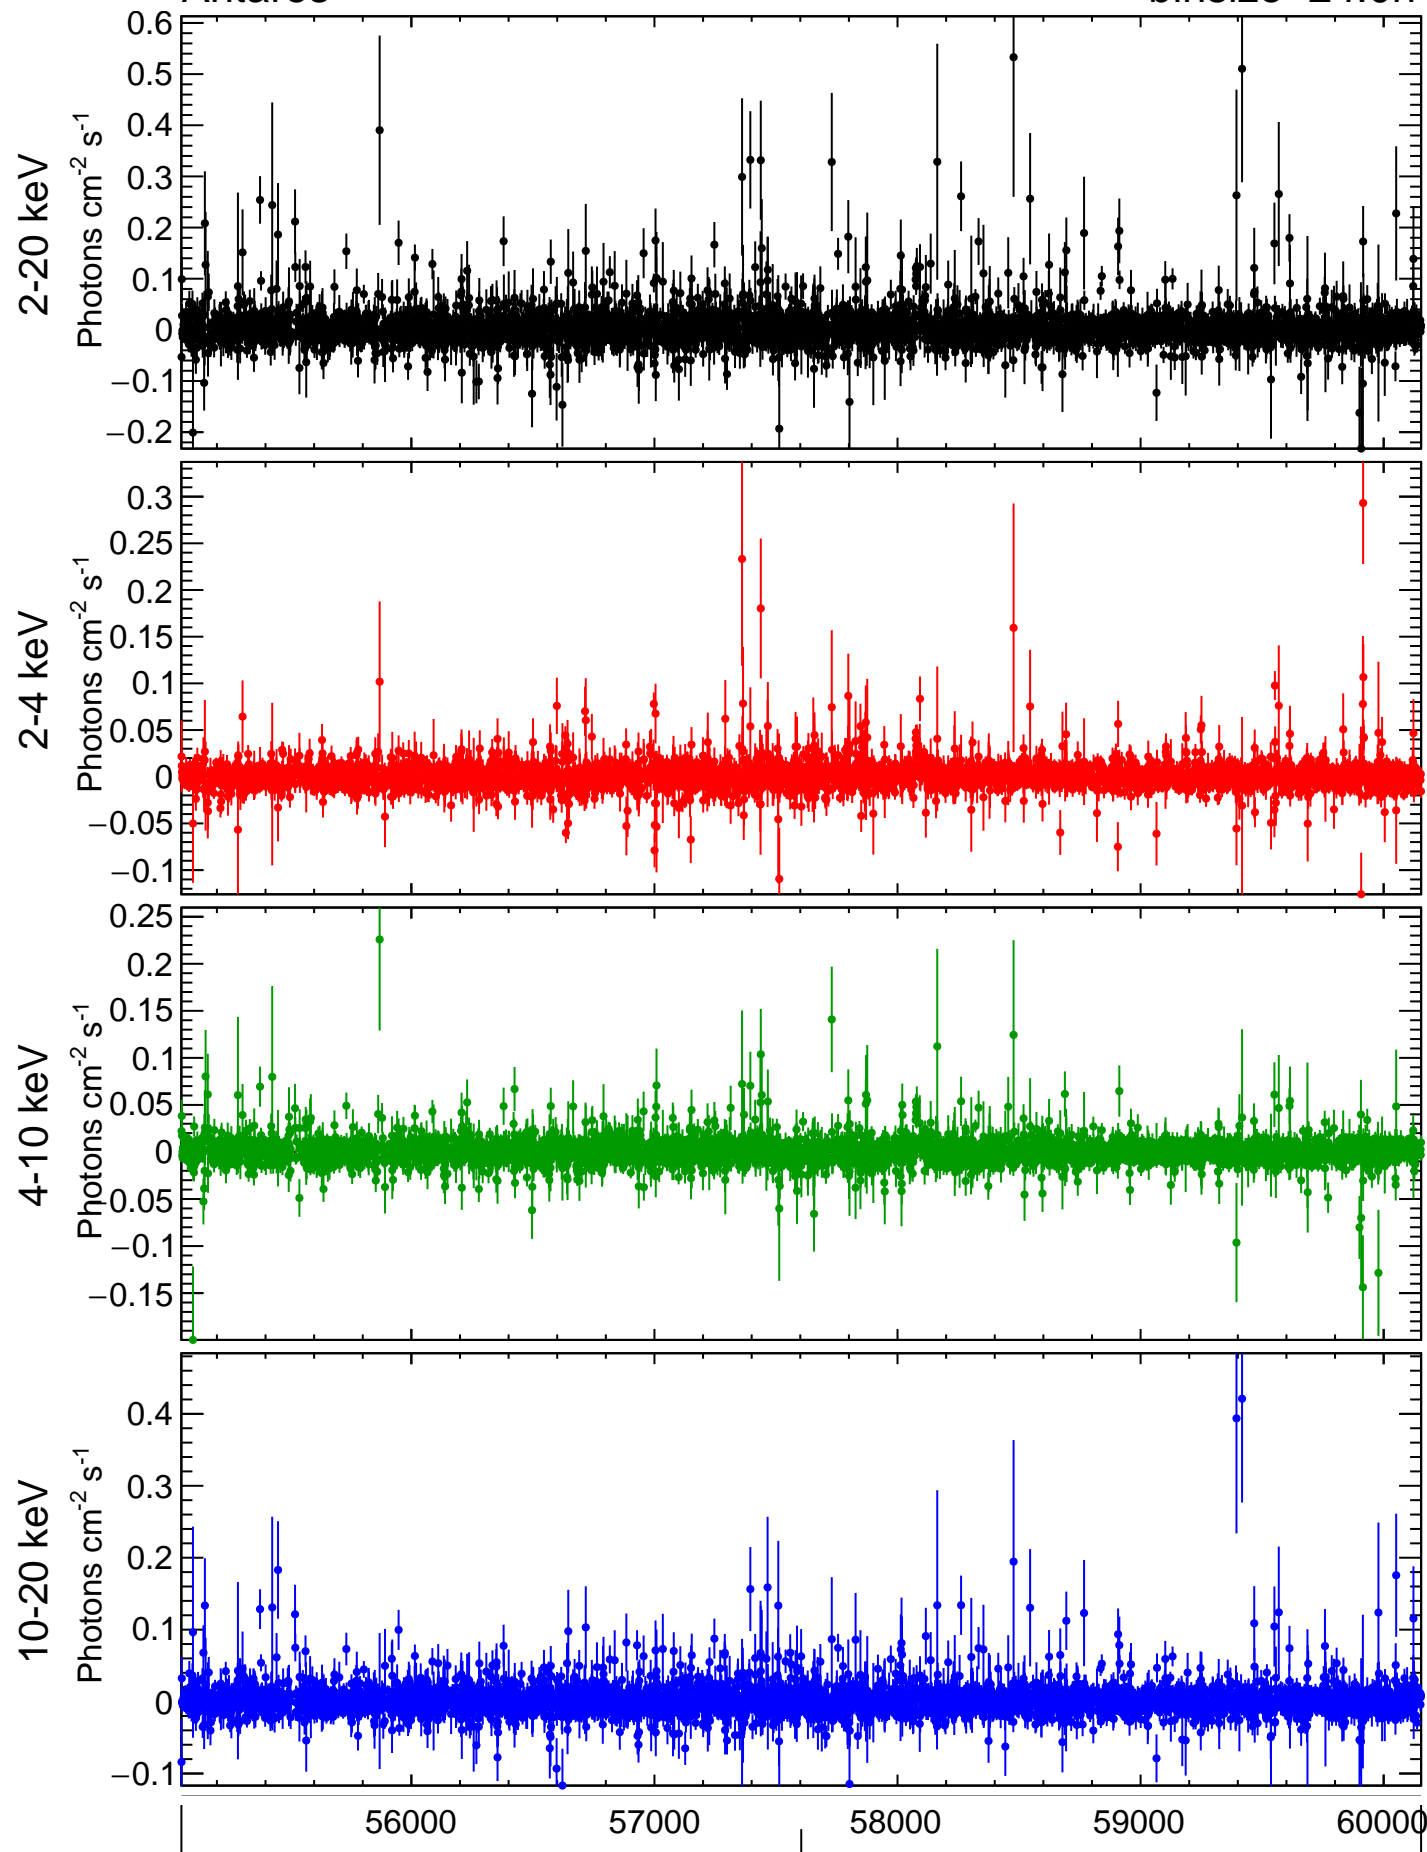

Antares

binsize=24.0h

2009-08-11

2023-07-29