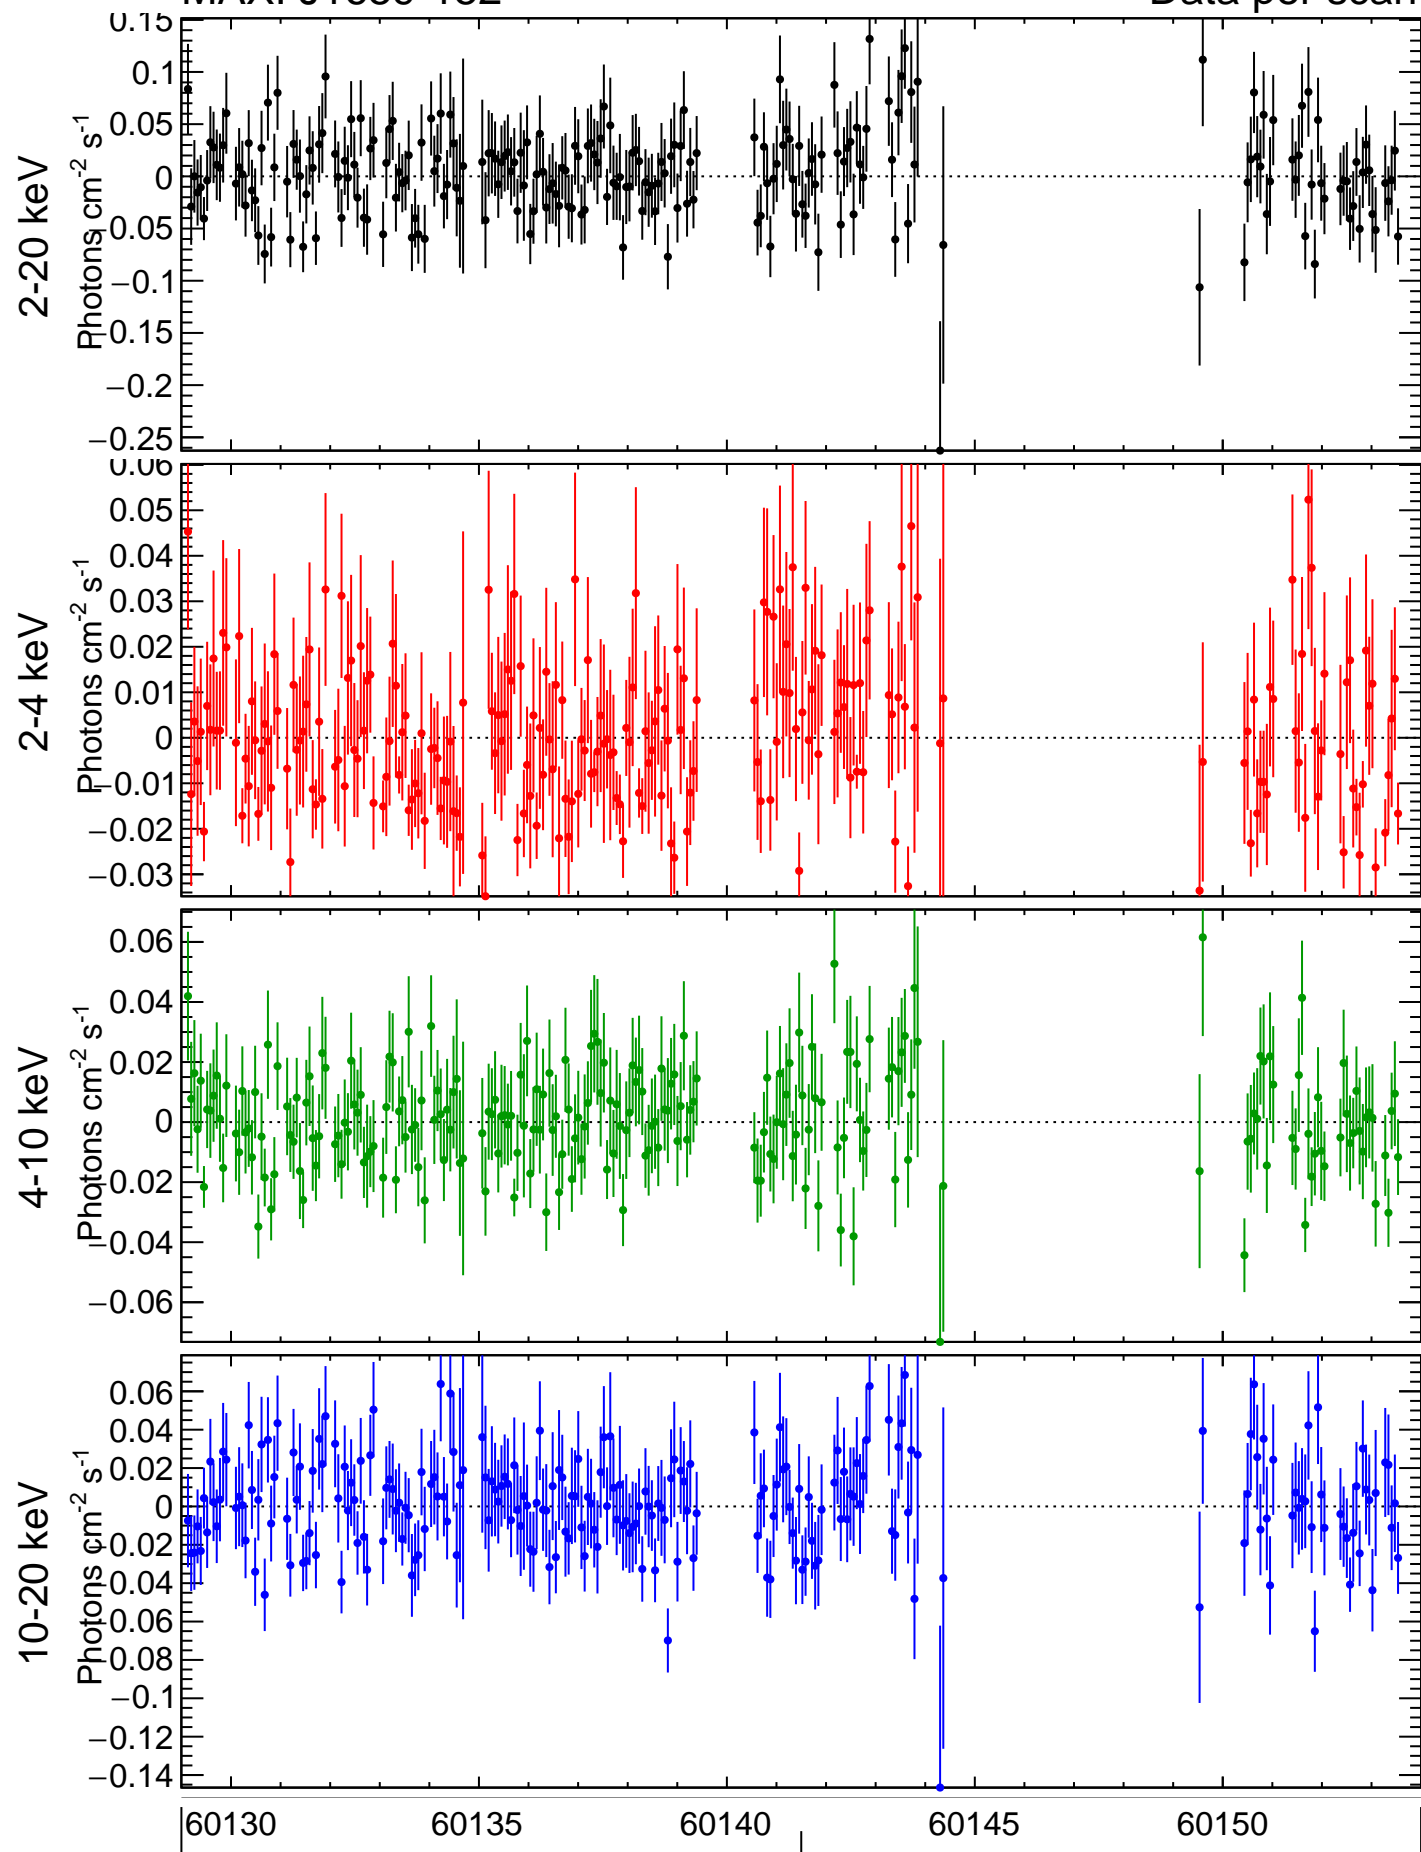

MAXI J1659-152

Data per scan

2023-07-04

2023-07-29