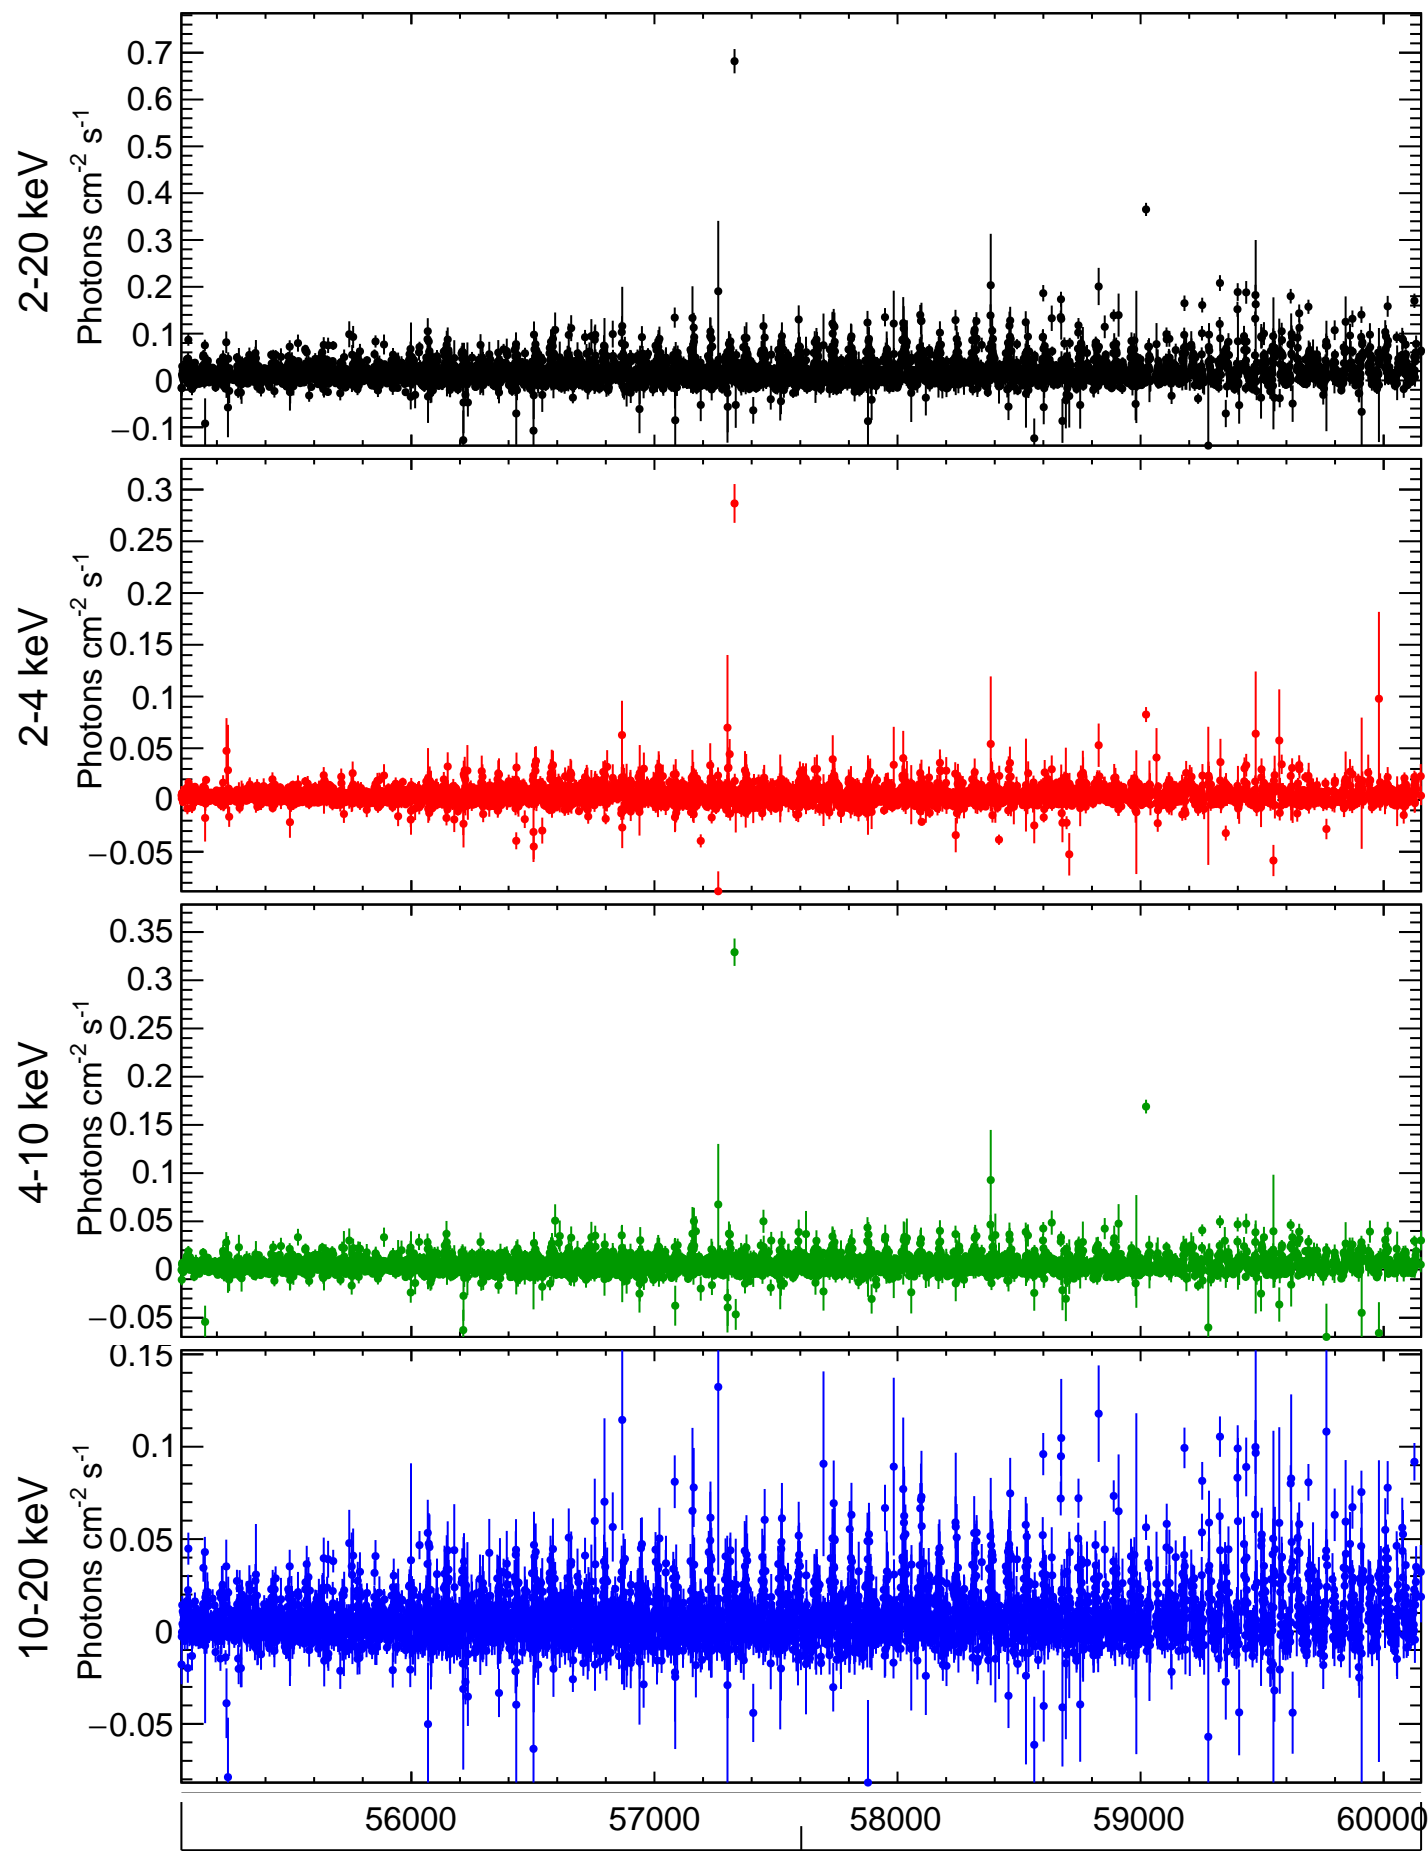

IGR J17062-6143

binsize=24.0h

2009-08-11

2023-07-29