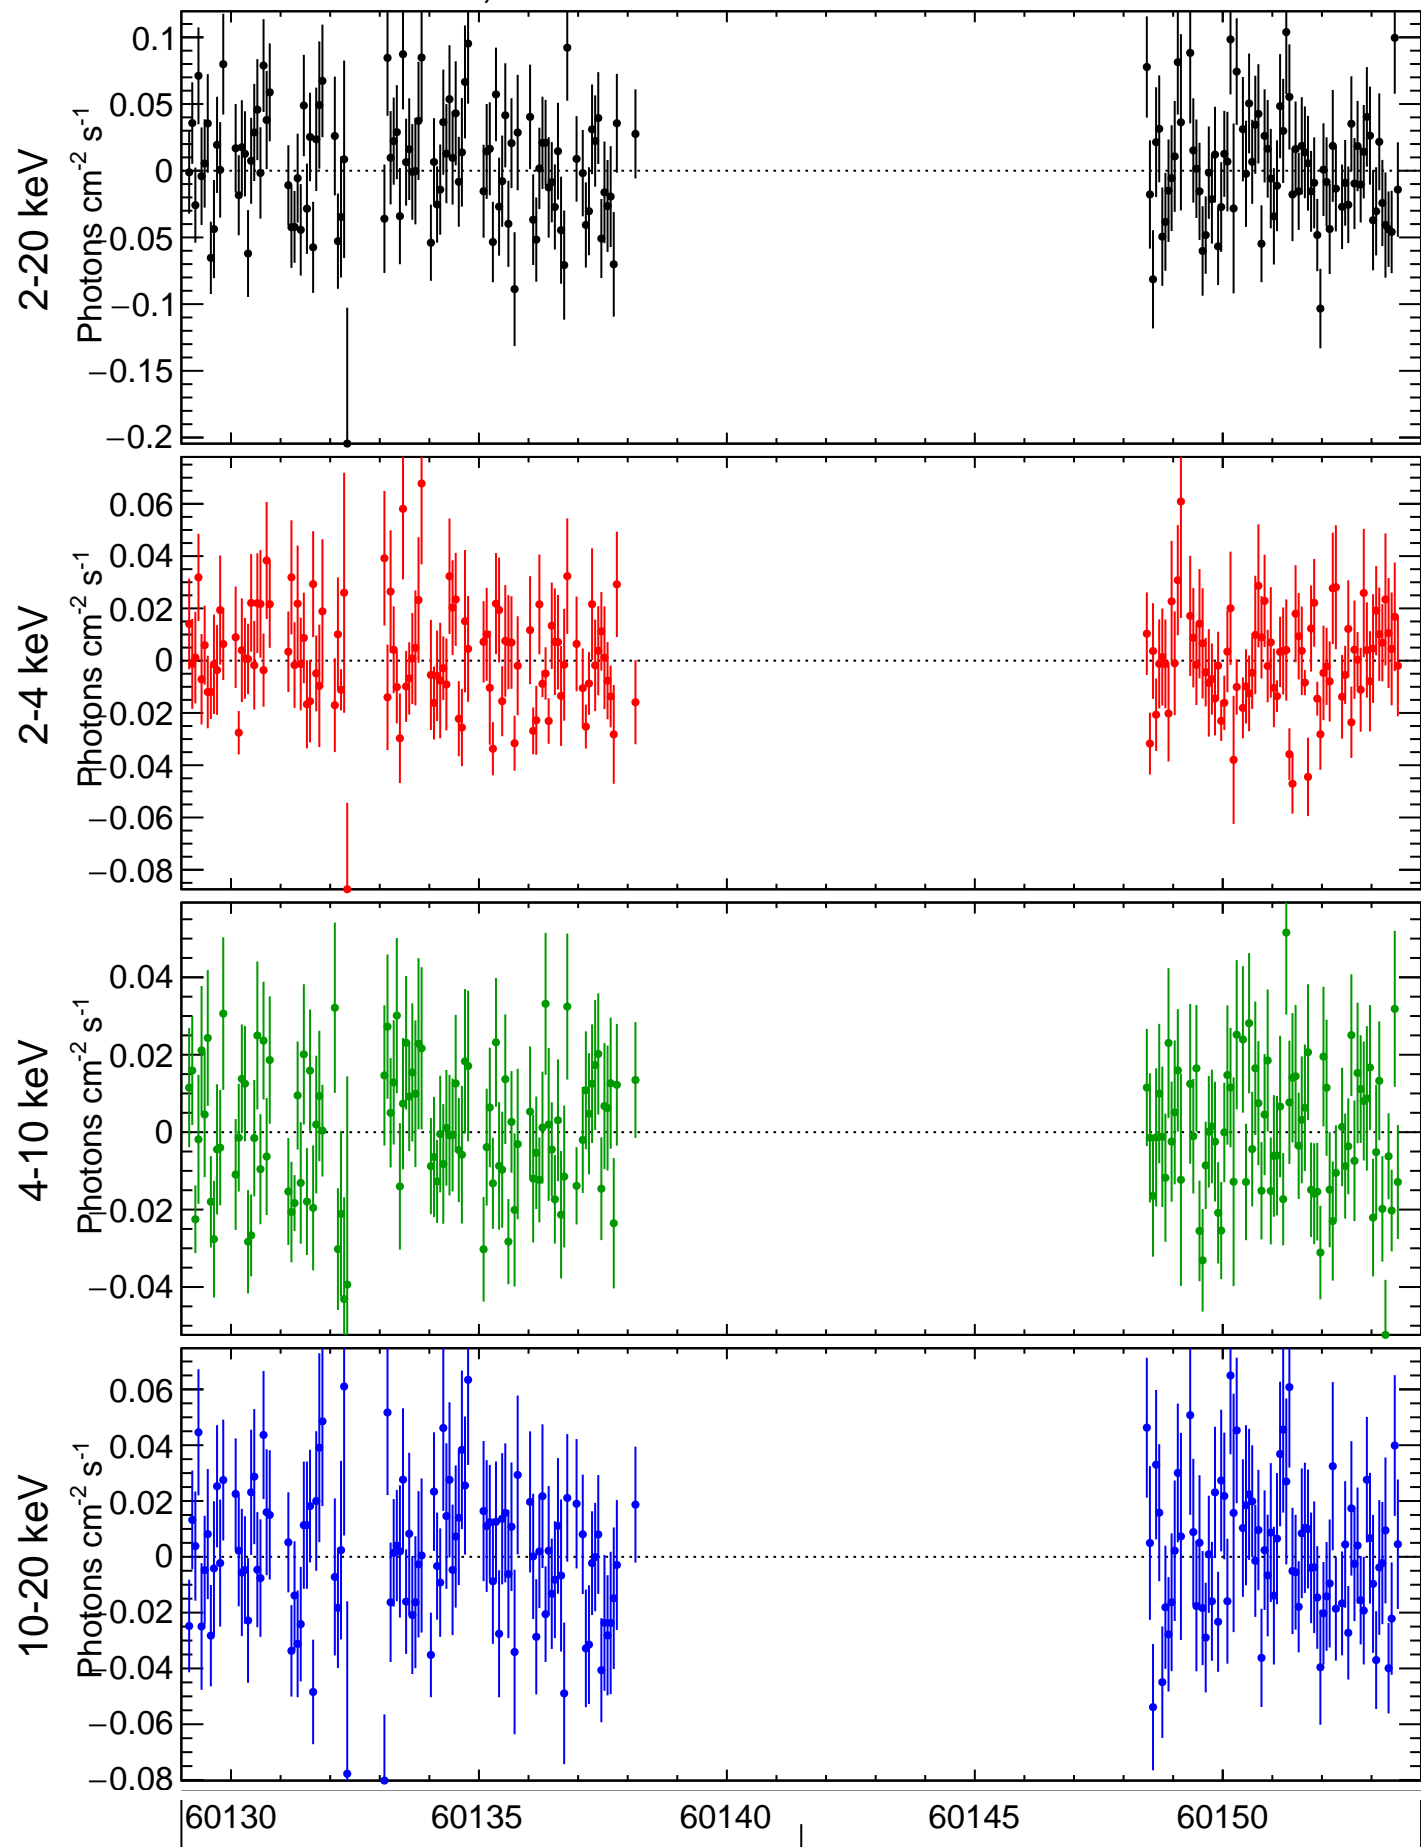

XTE J1710-281, 1RXS J171012.3-280754

binsize=1.5h

2023-07-04

2023-07-29