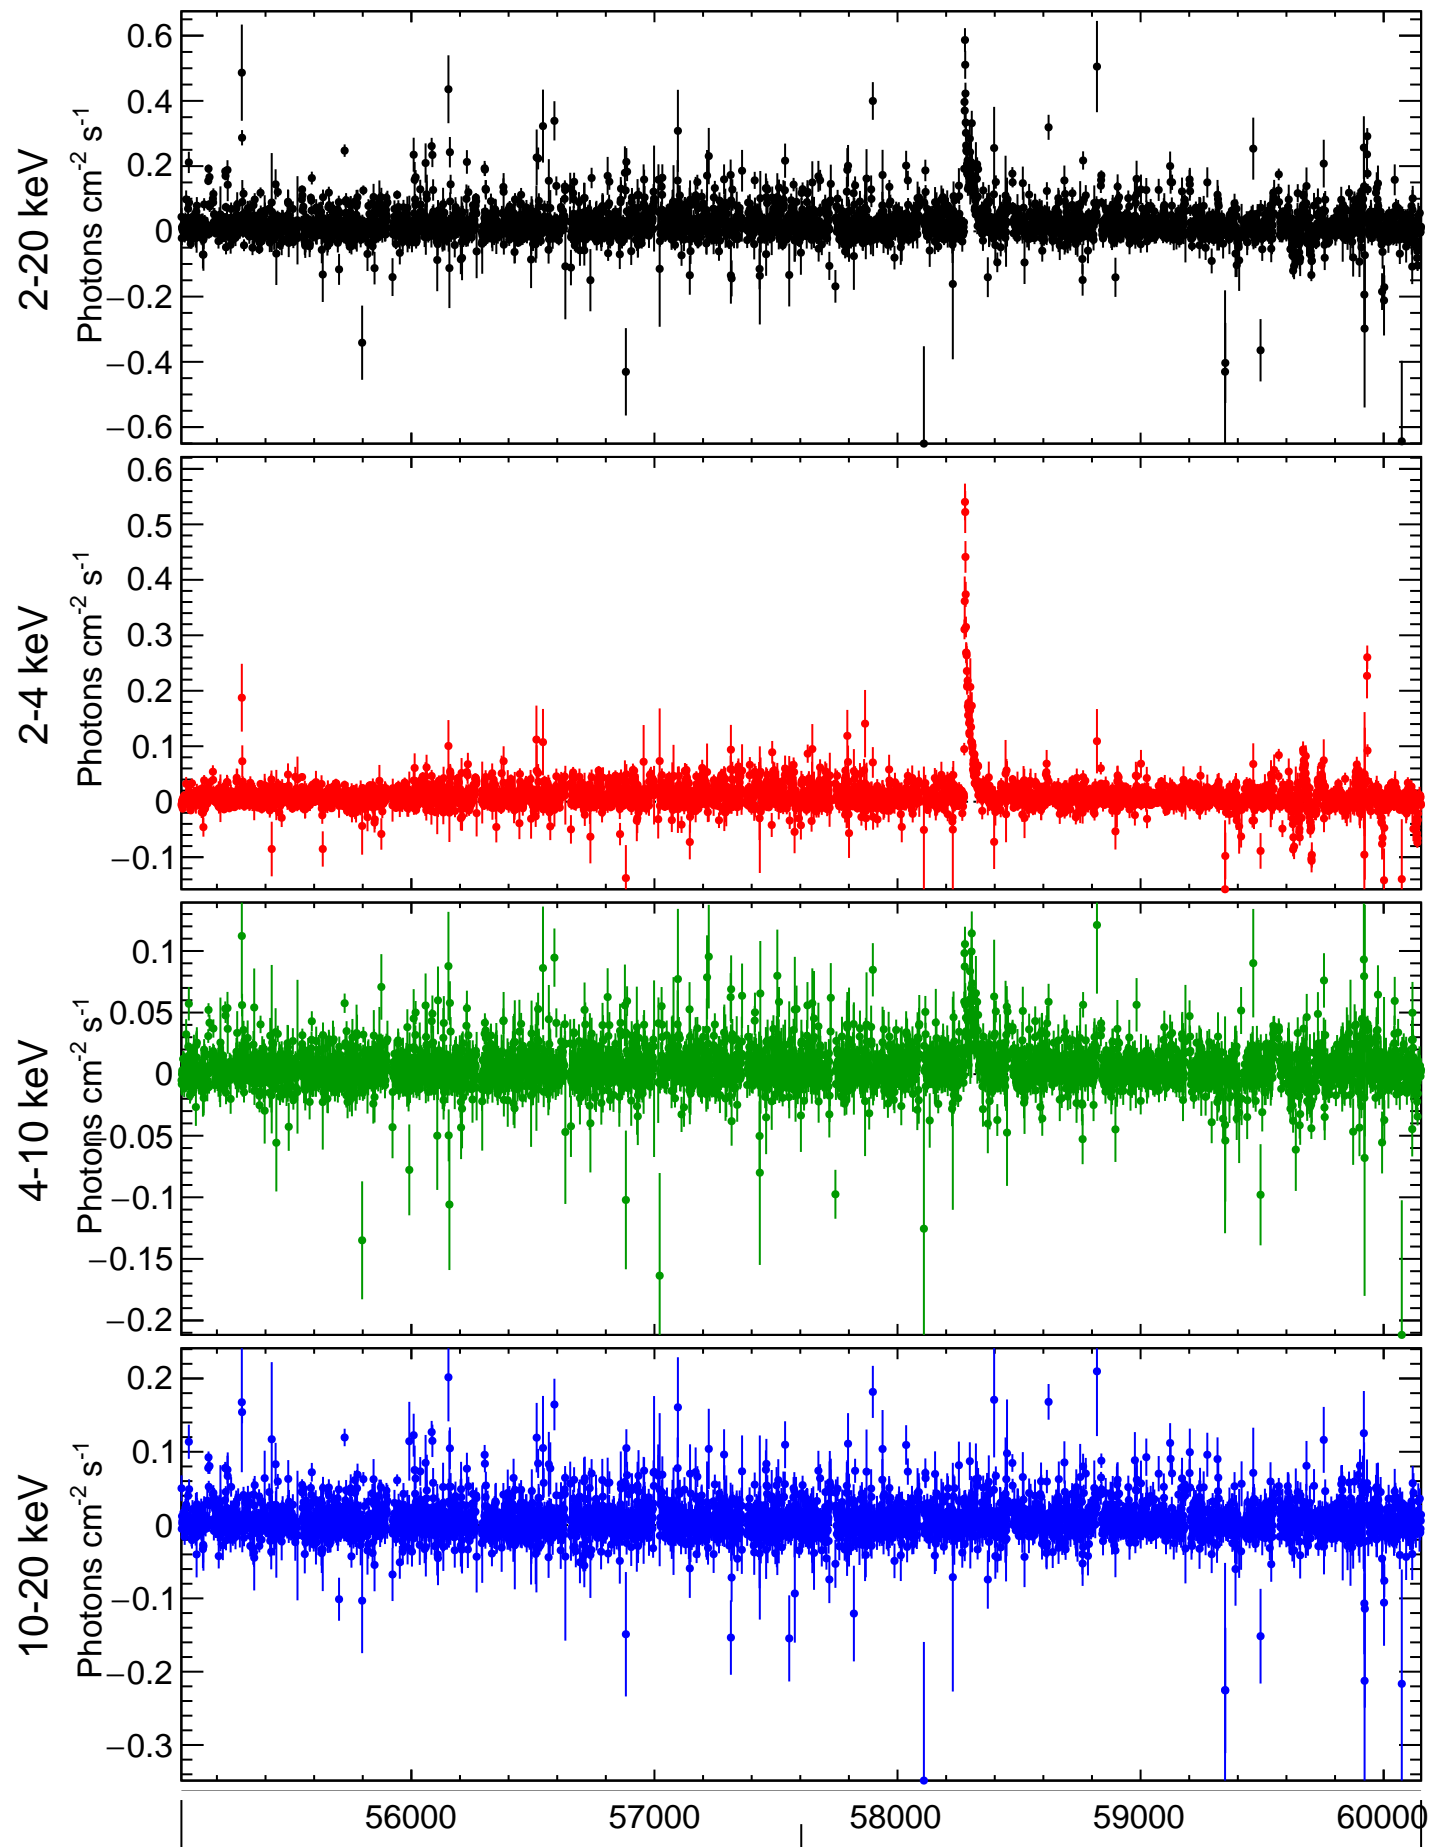

MAXI J1727-203

binsize=24.0h

2009-08-11

2023-07-29