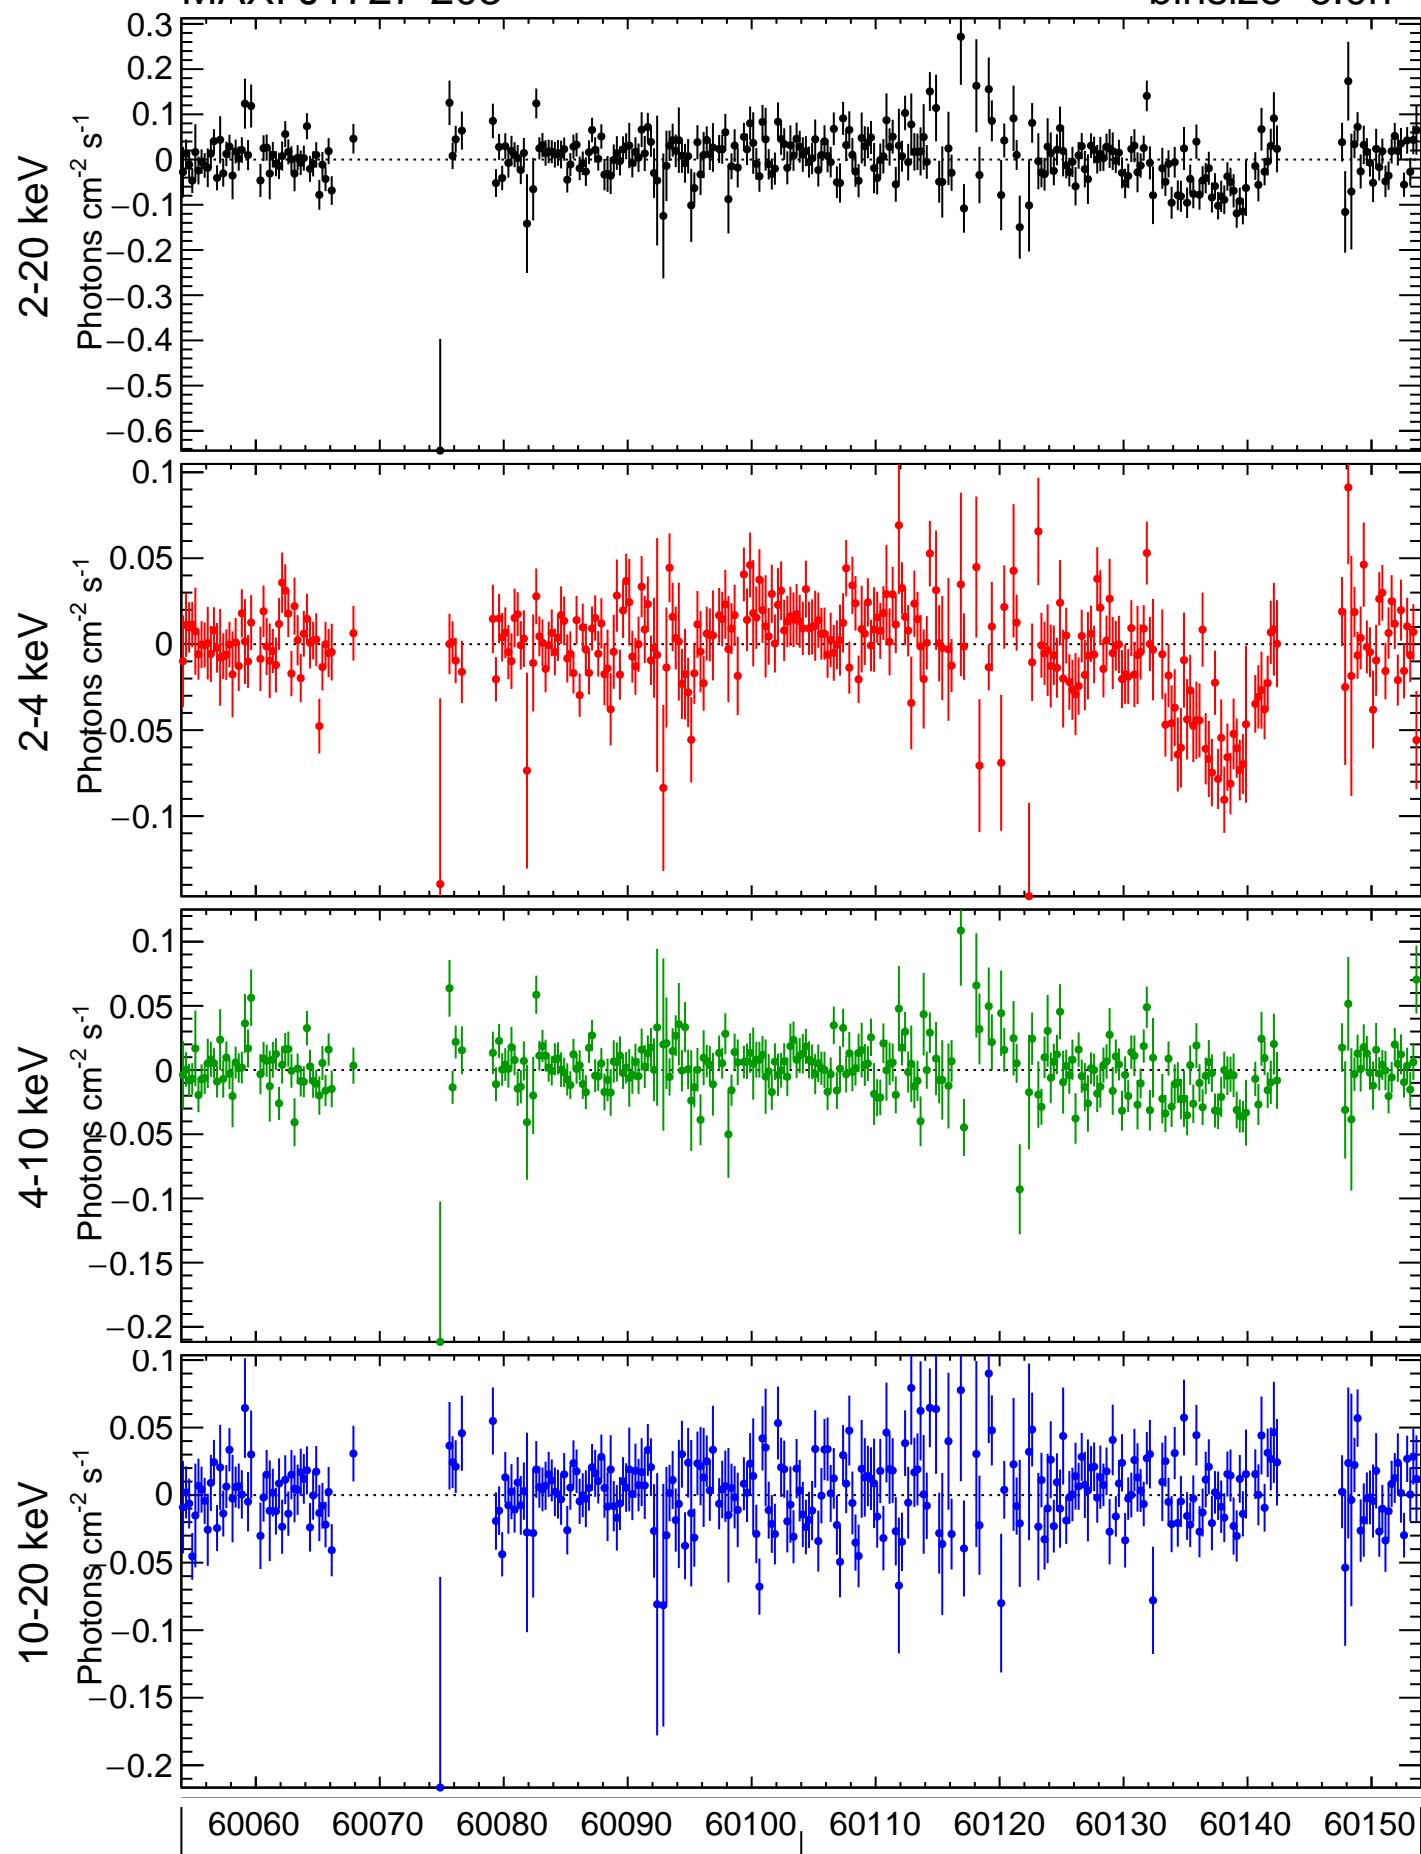

MAXI J1727-203

binsize=6.0h

2023-04-20

2023-07-29