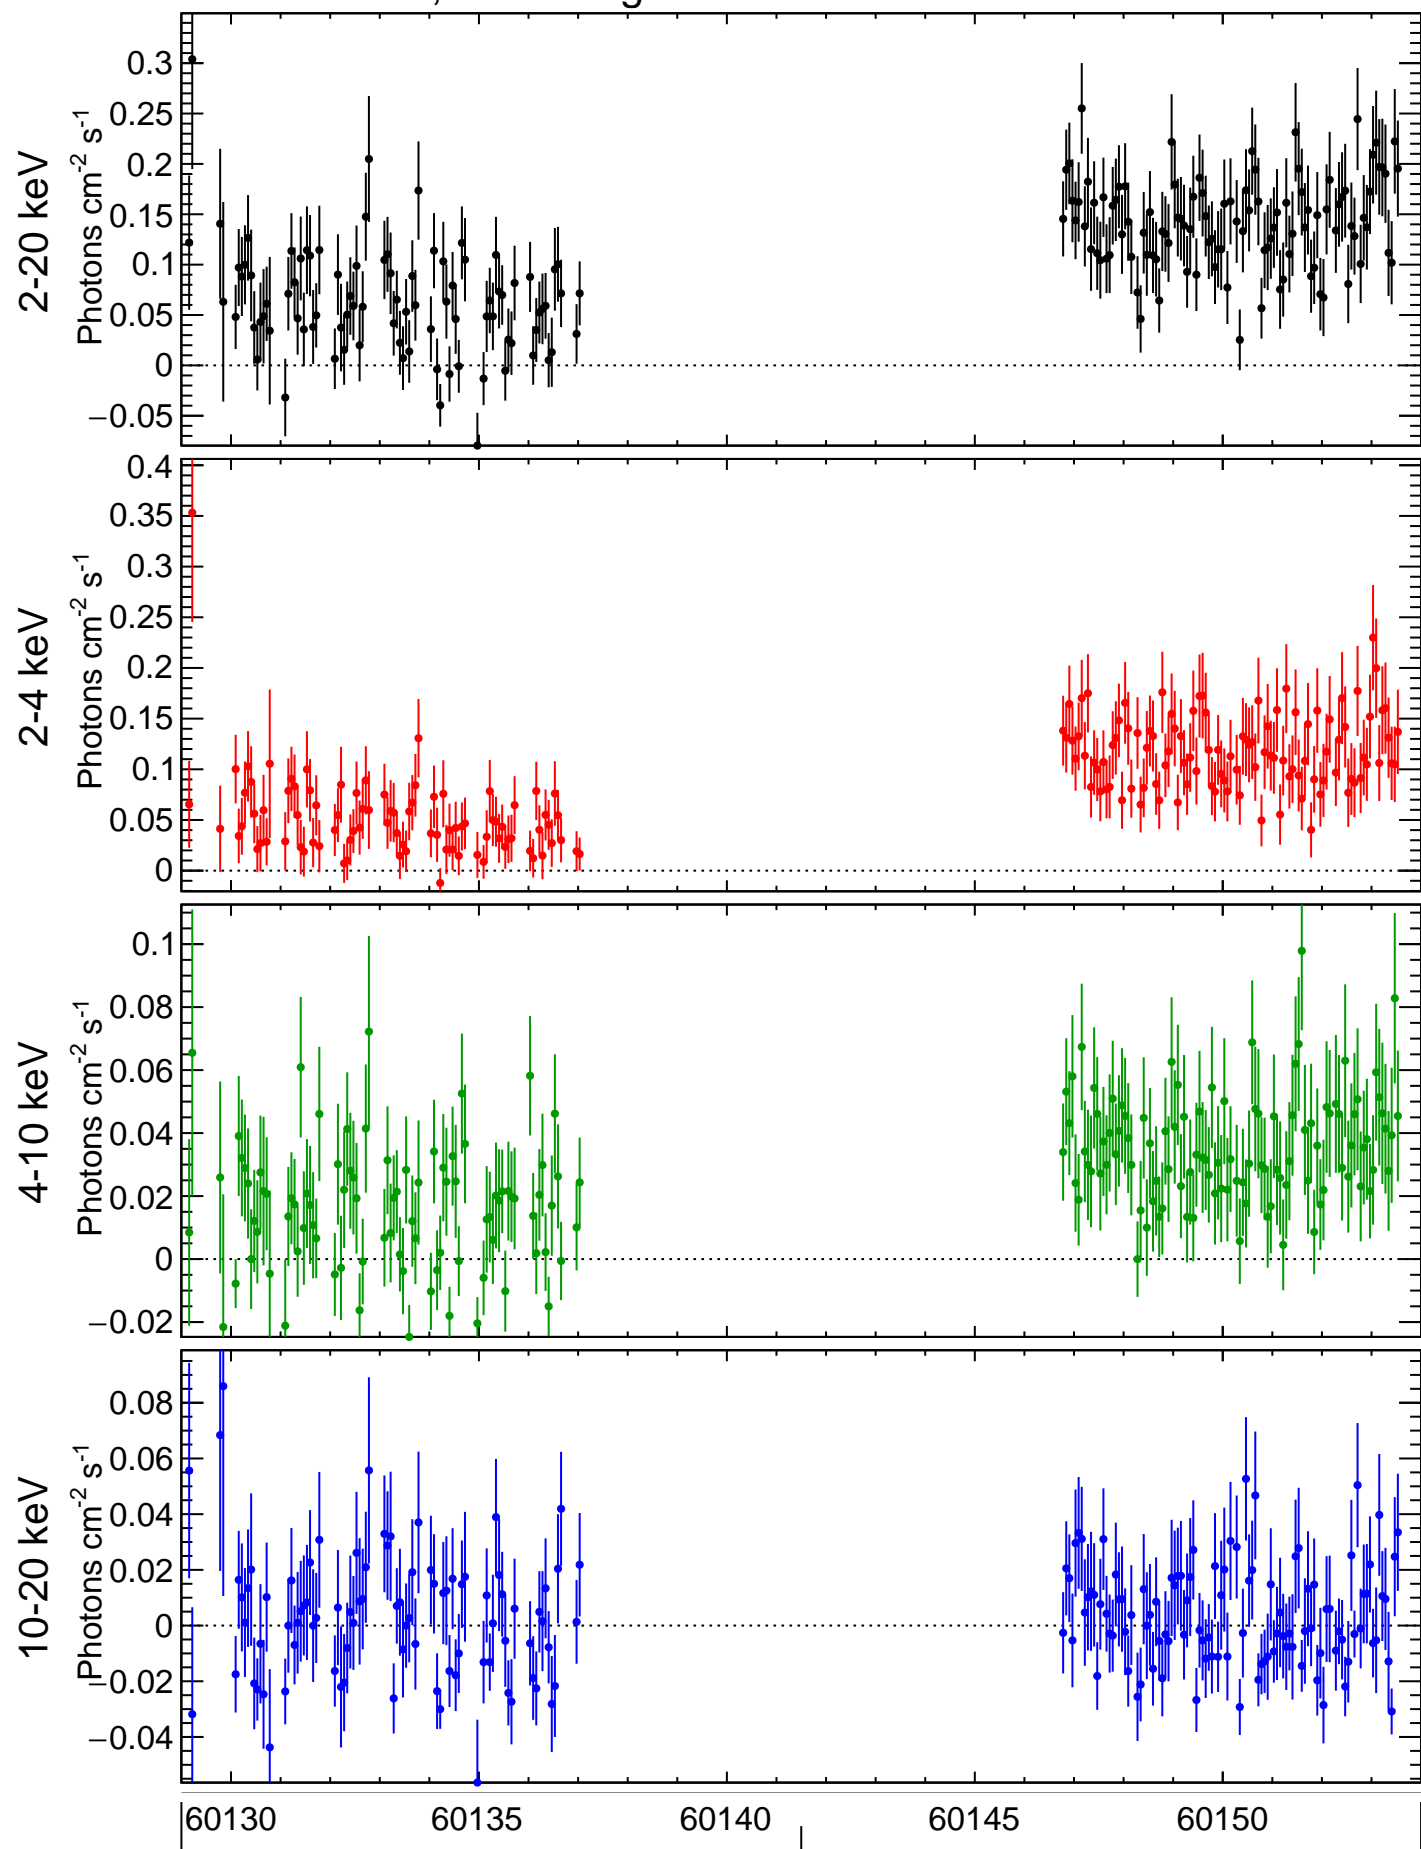

4U 1755-338, V4134 Sgr

binsize=1.5h

2023-07-04

2023-07-29