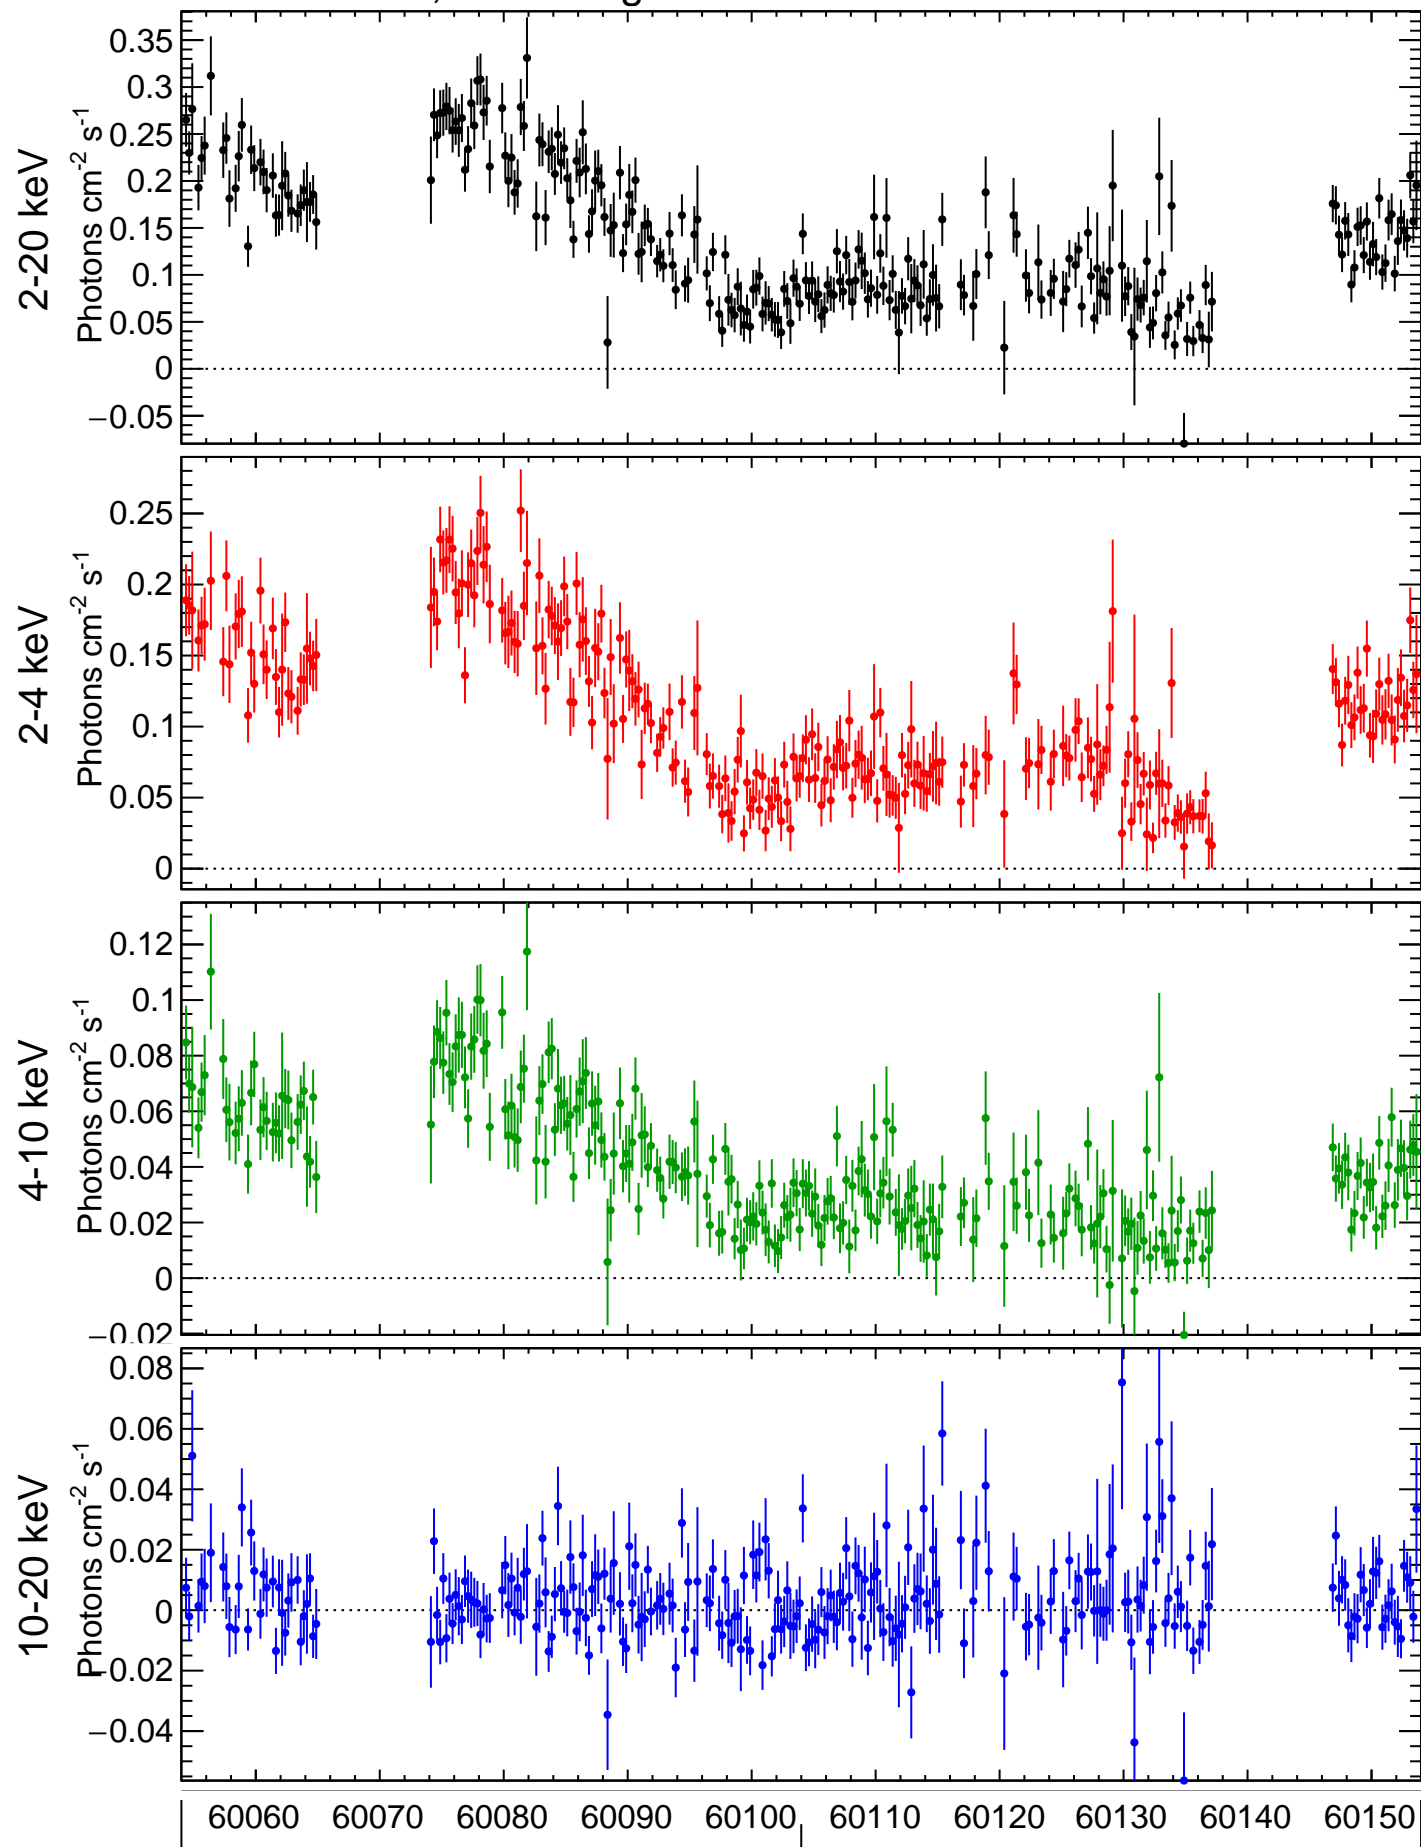

4U 1755-338, V4134 Sgr

binsize=6.0h

2023-04-20

2023-07-29