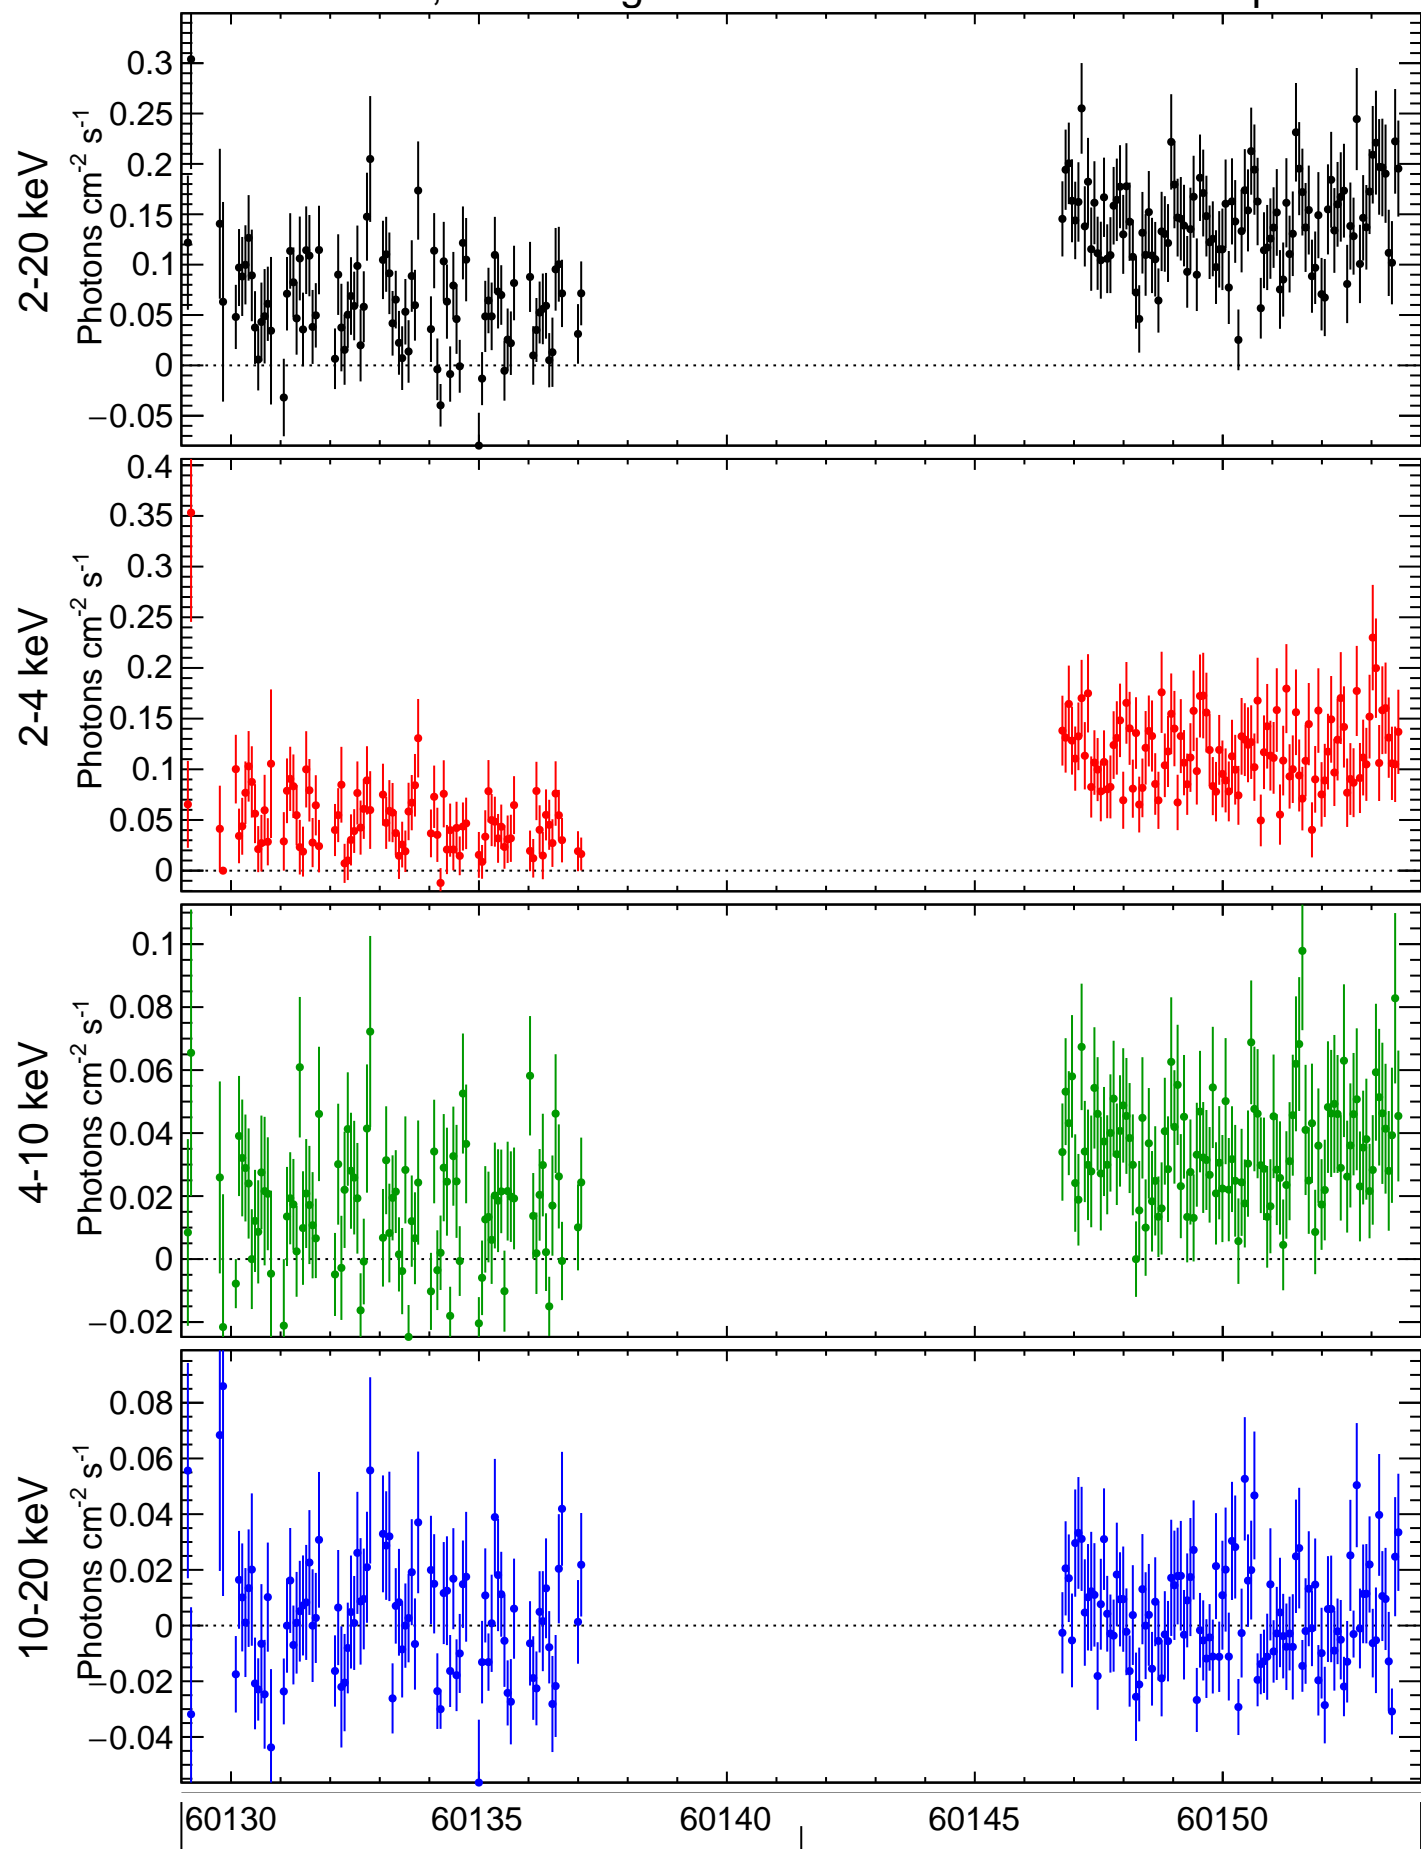

4U 1755-338, V4134 Sgr

Data per scan

2023-07-04

2023-07-29