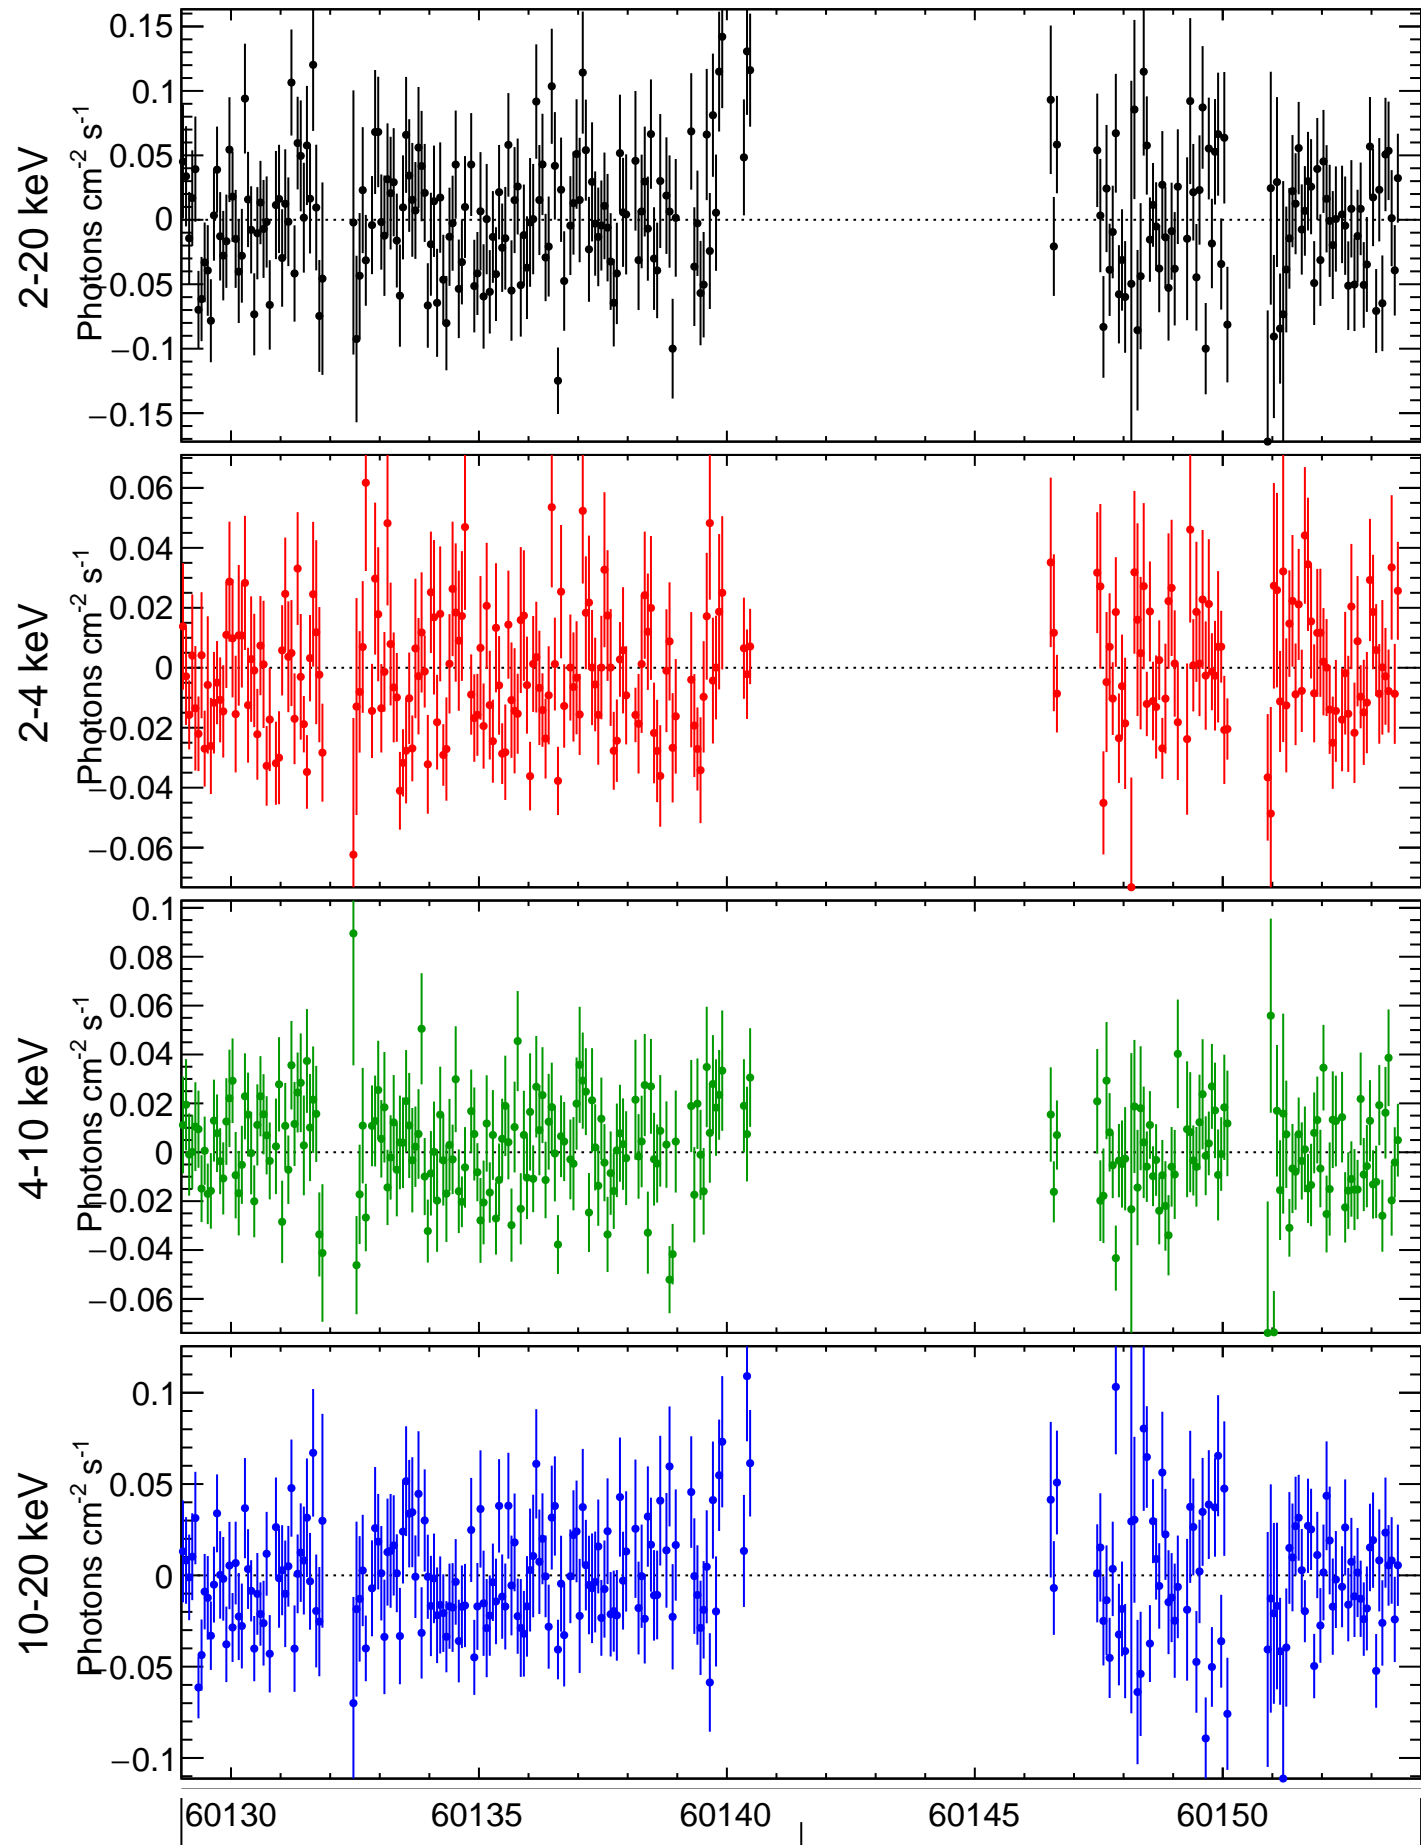

MAXI J1813-095

binsize=1.5h

2023-07-04

2023-07-29