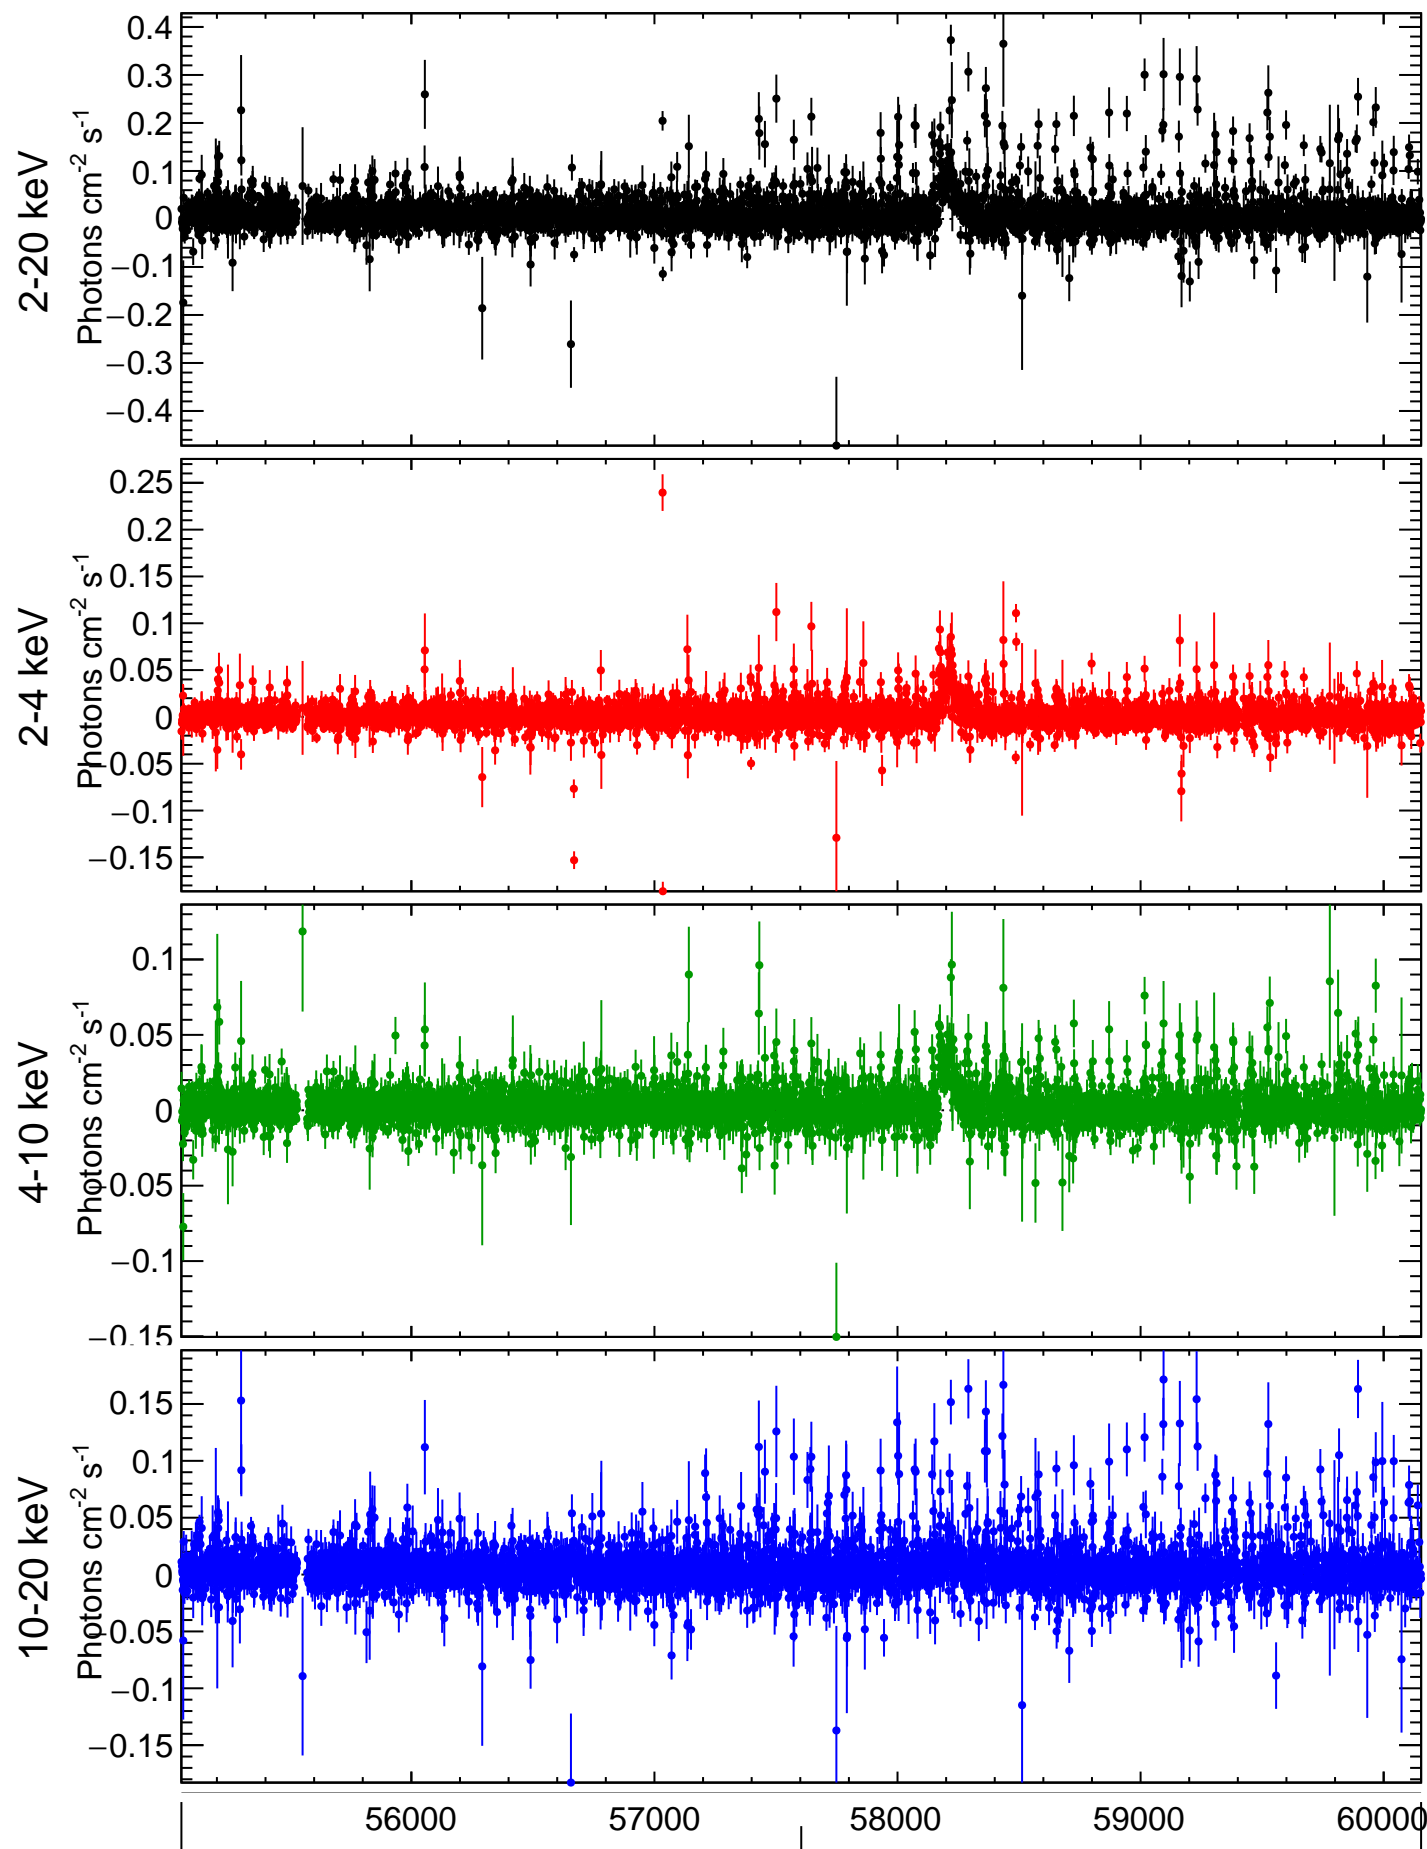

MAXI J1813-095

binsize=24.0h

2009-08-11

2023-07-29