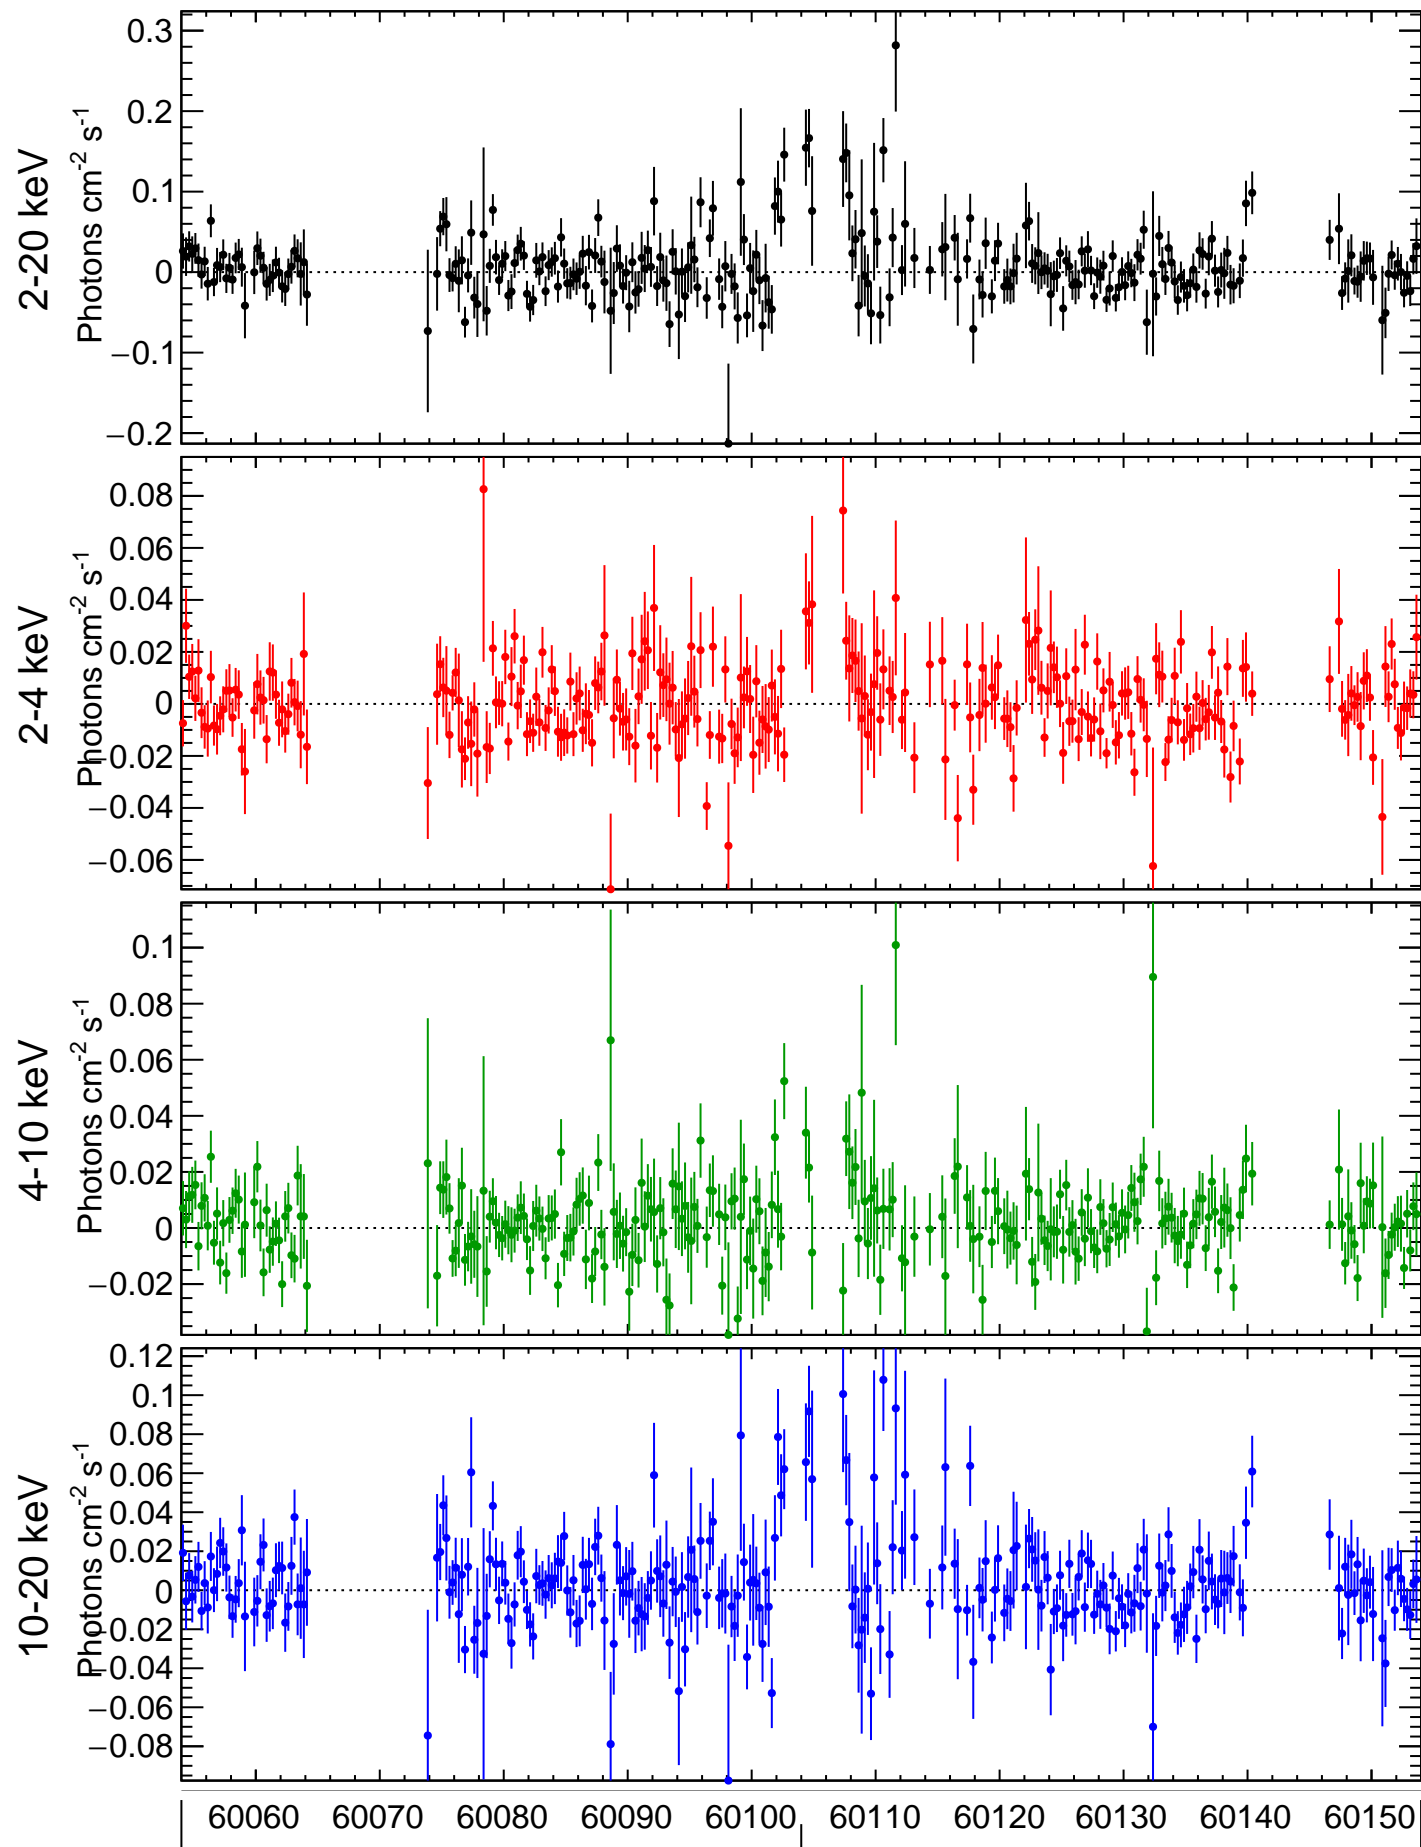

MAXI J1813-095

binsize=6.0h

2023-04-20

2023-07-29