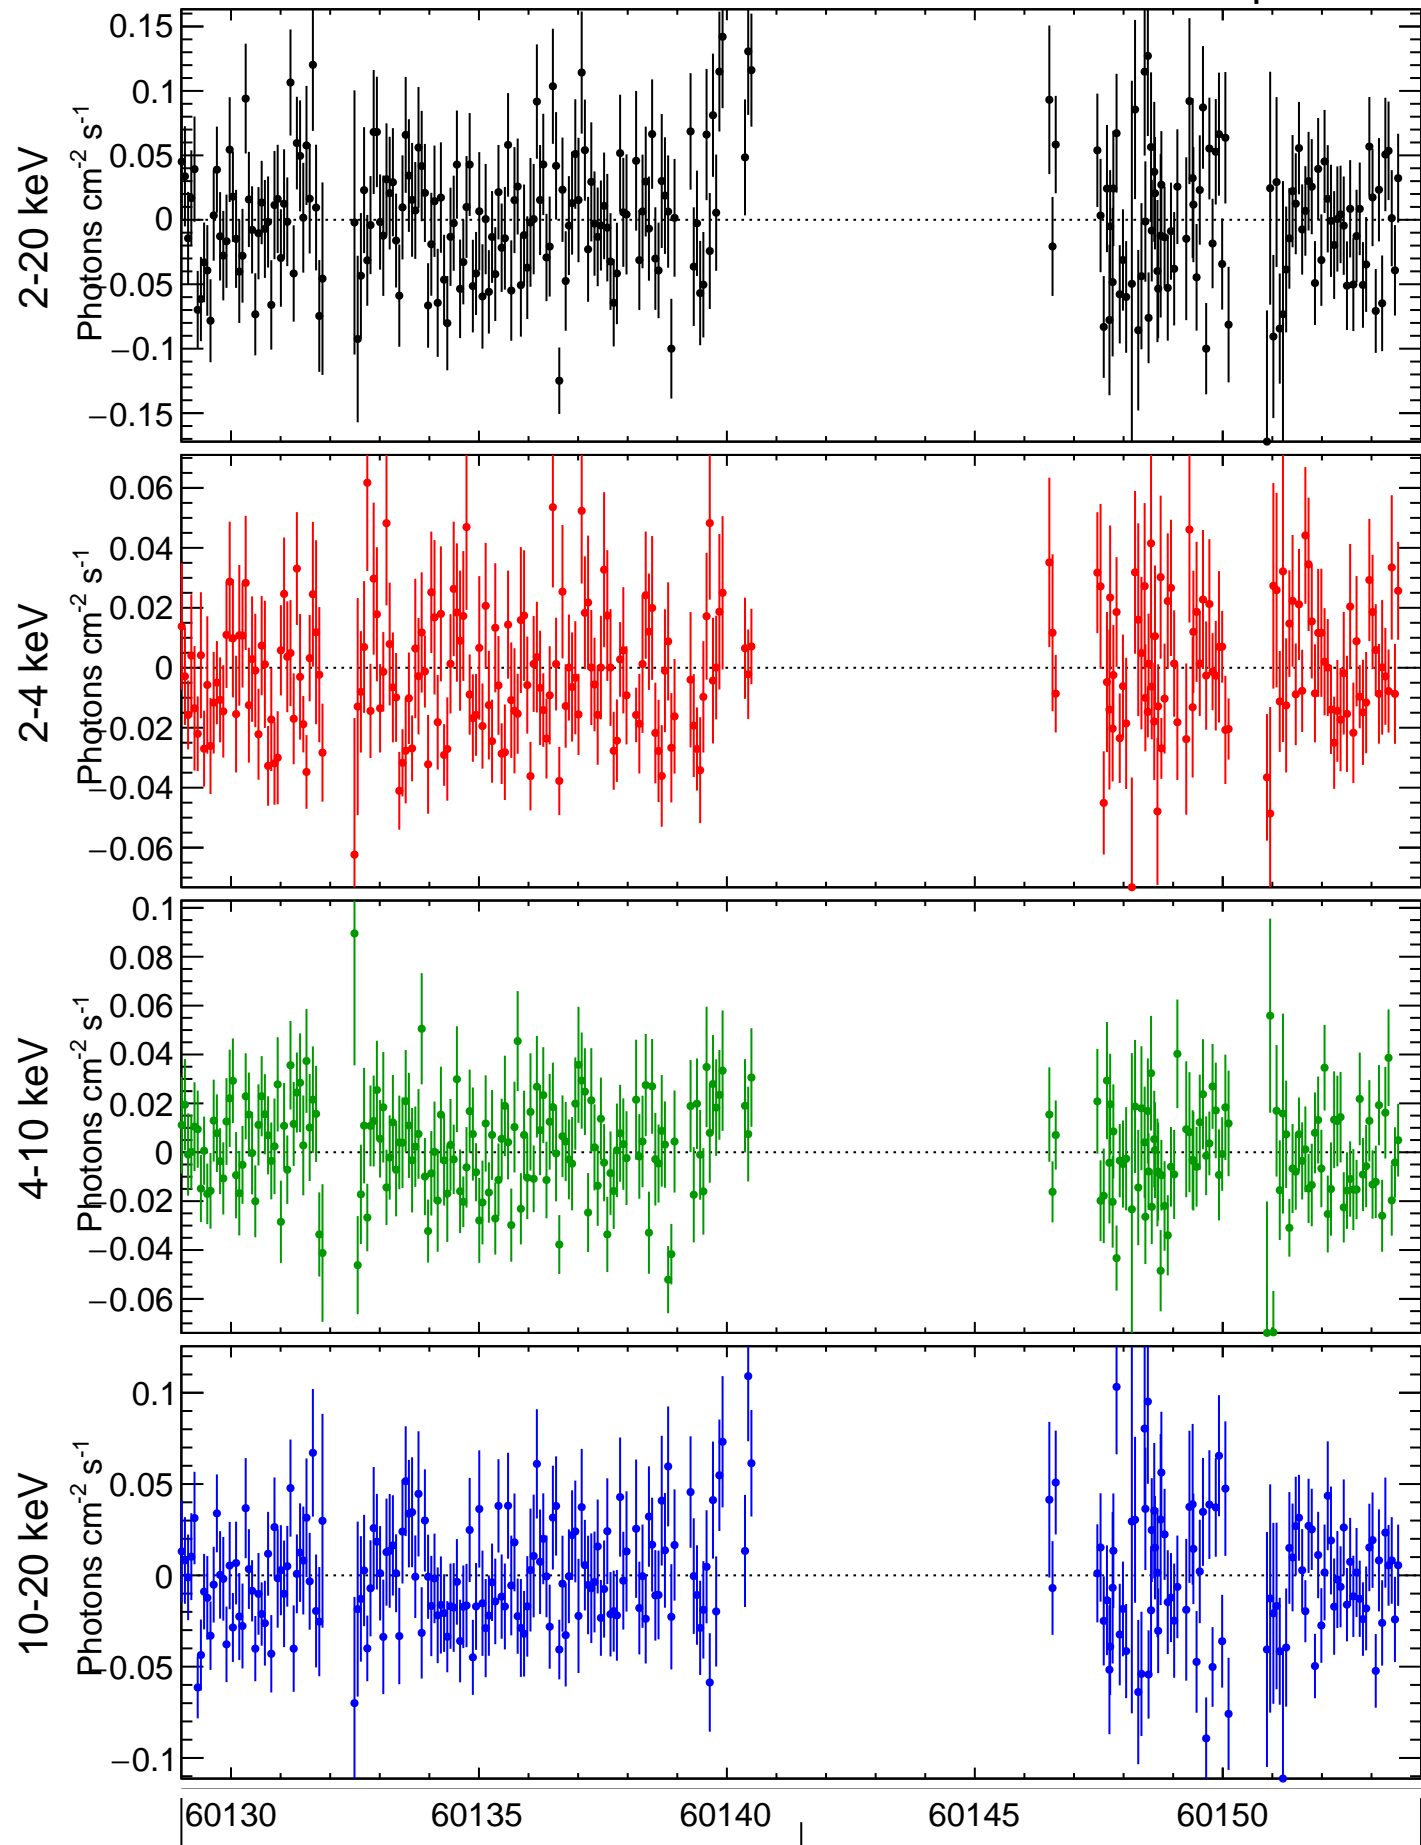

MAXI J1813-095

Data per scan

2023-07-04

2023-07-29