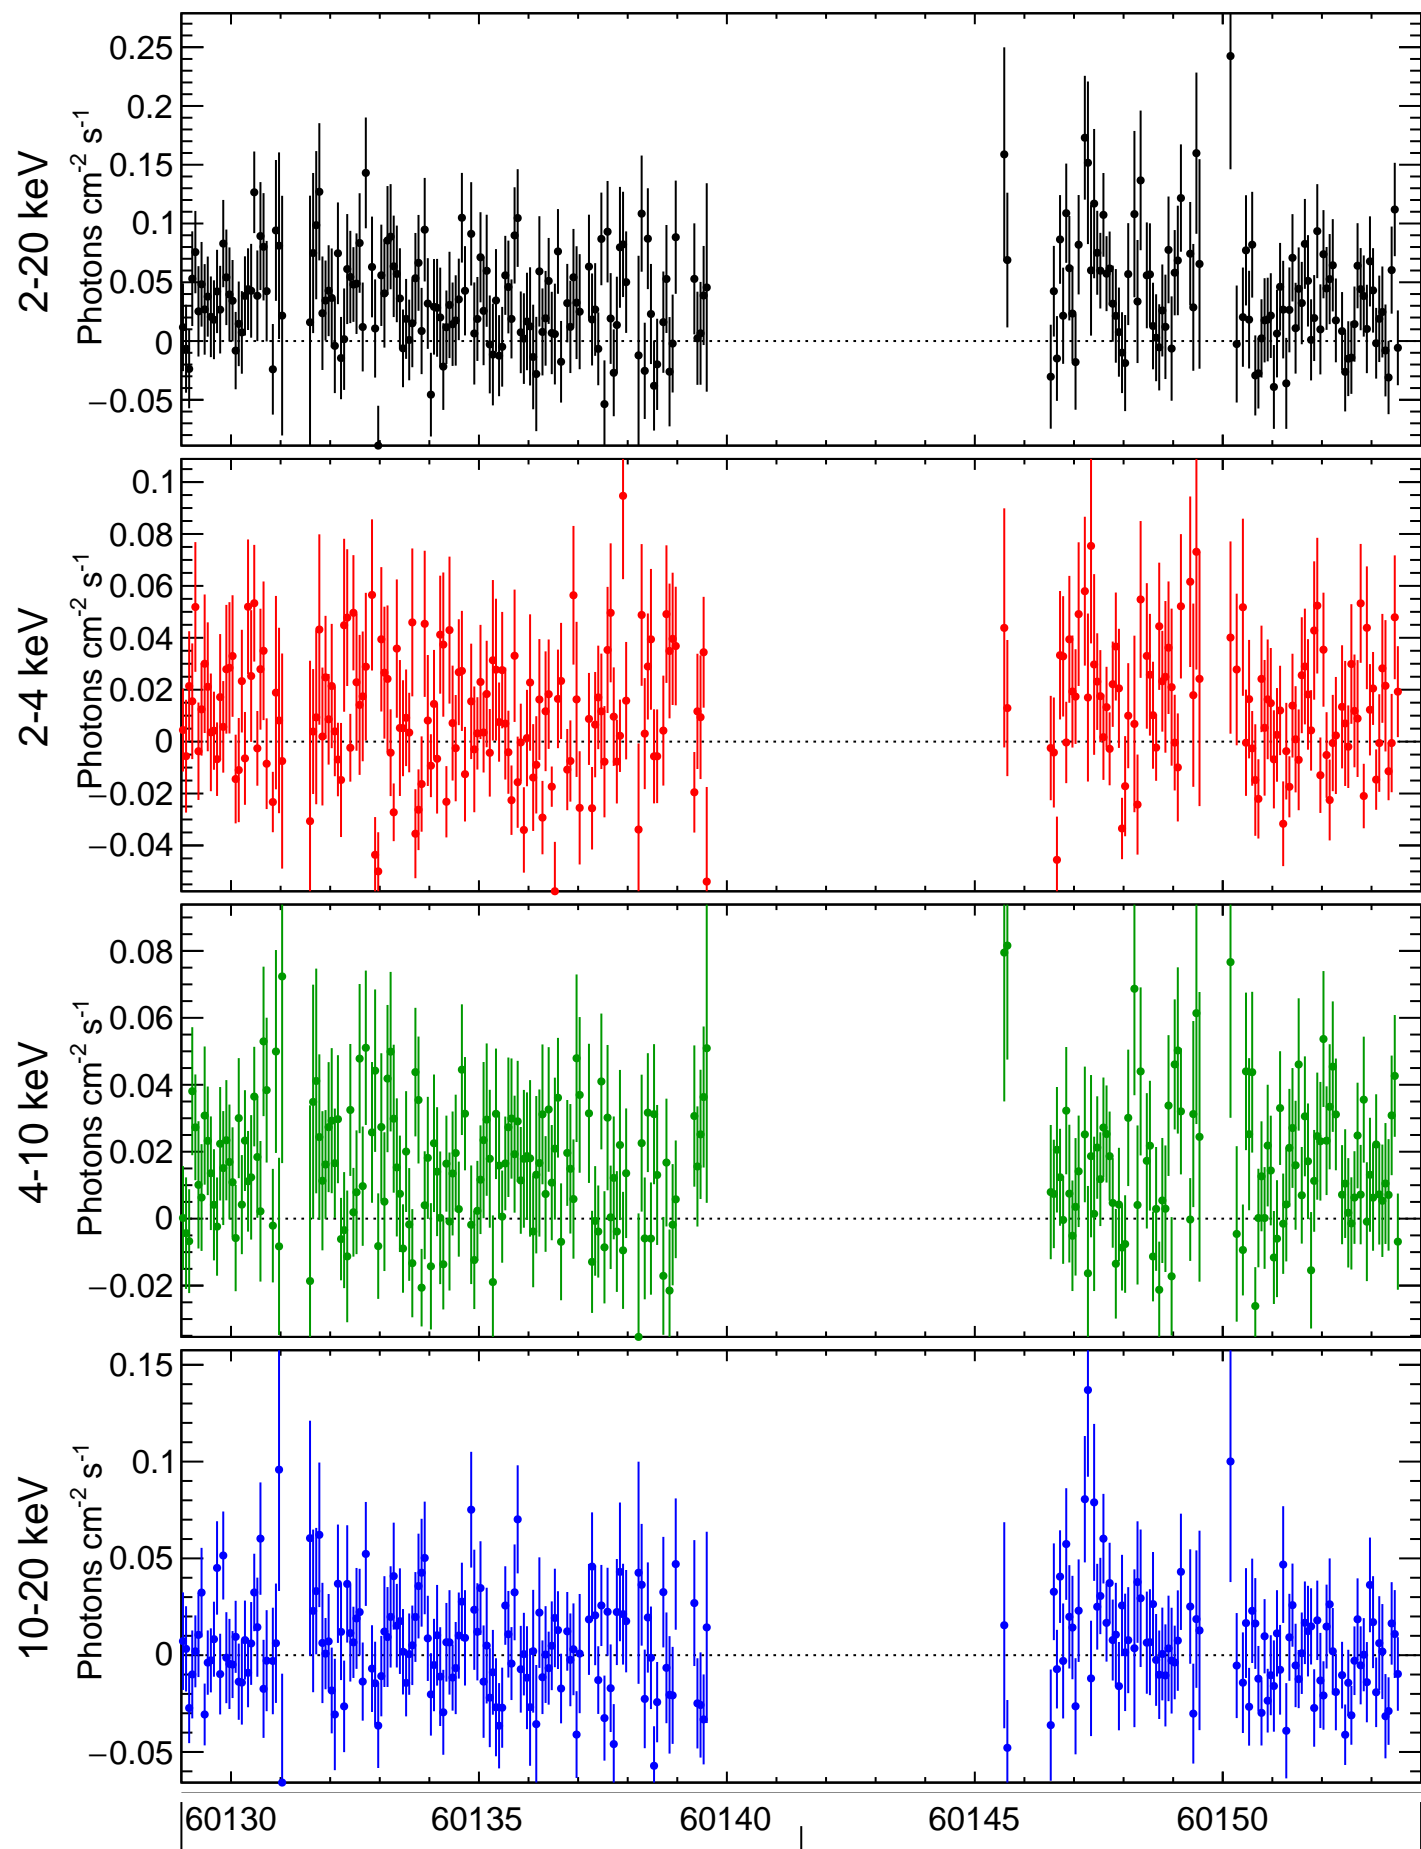

XTE J1829-098

binsize=1.5h

2023-07-04

2023-07-29