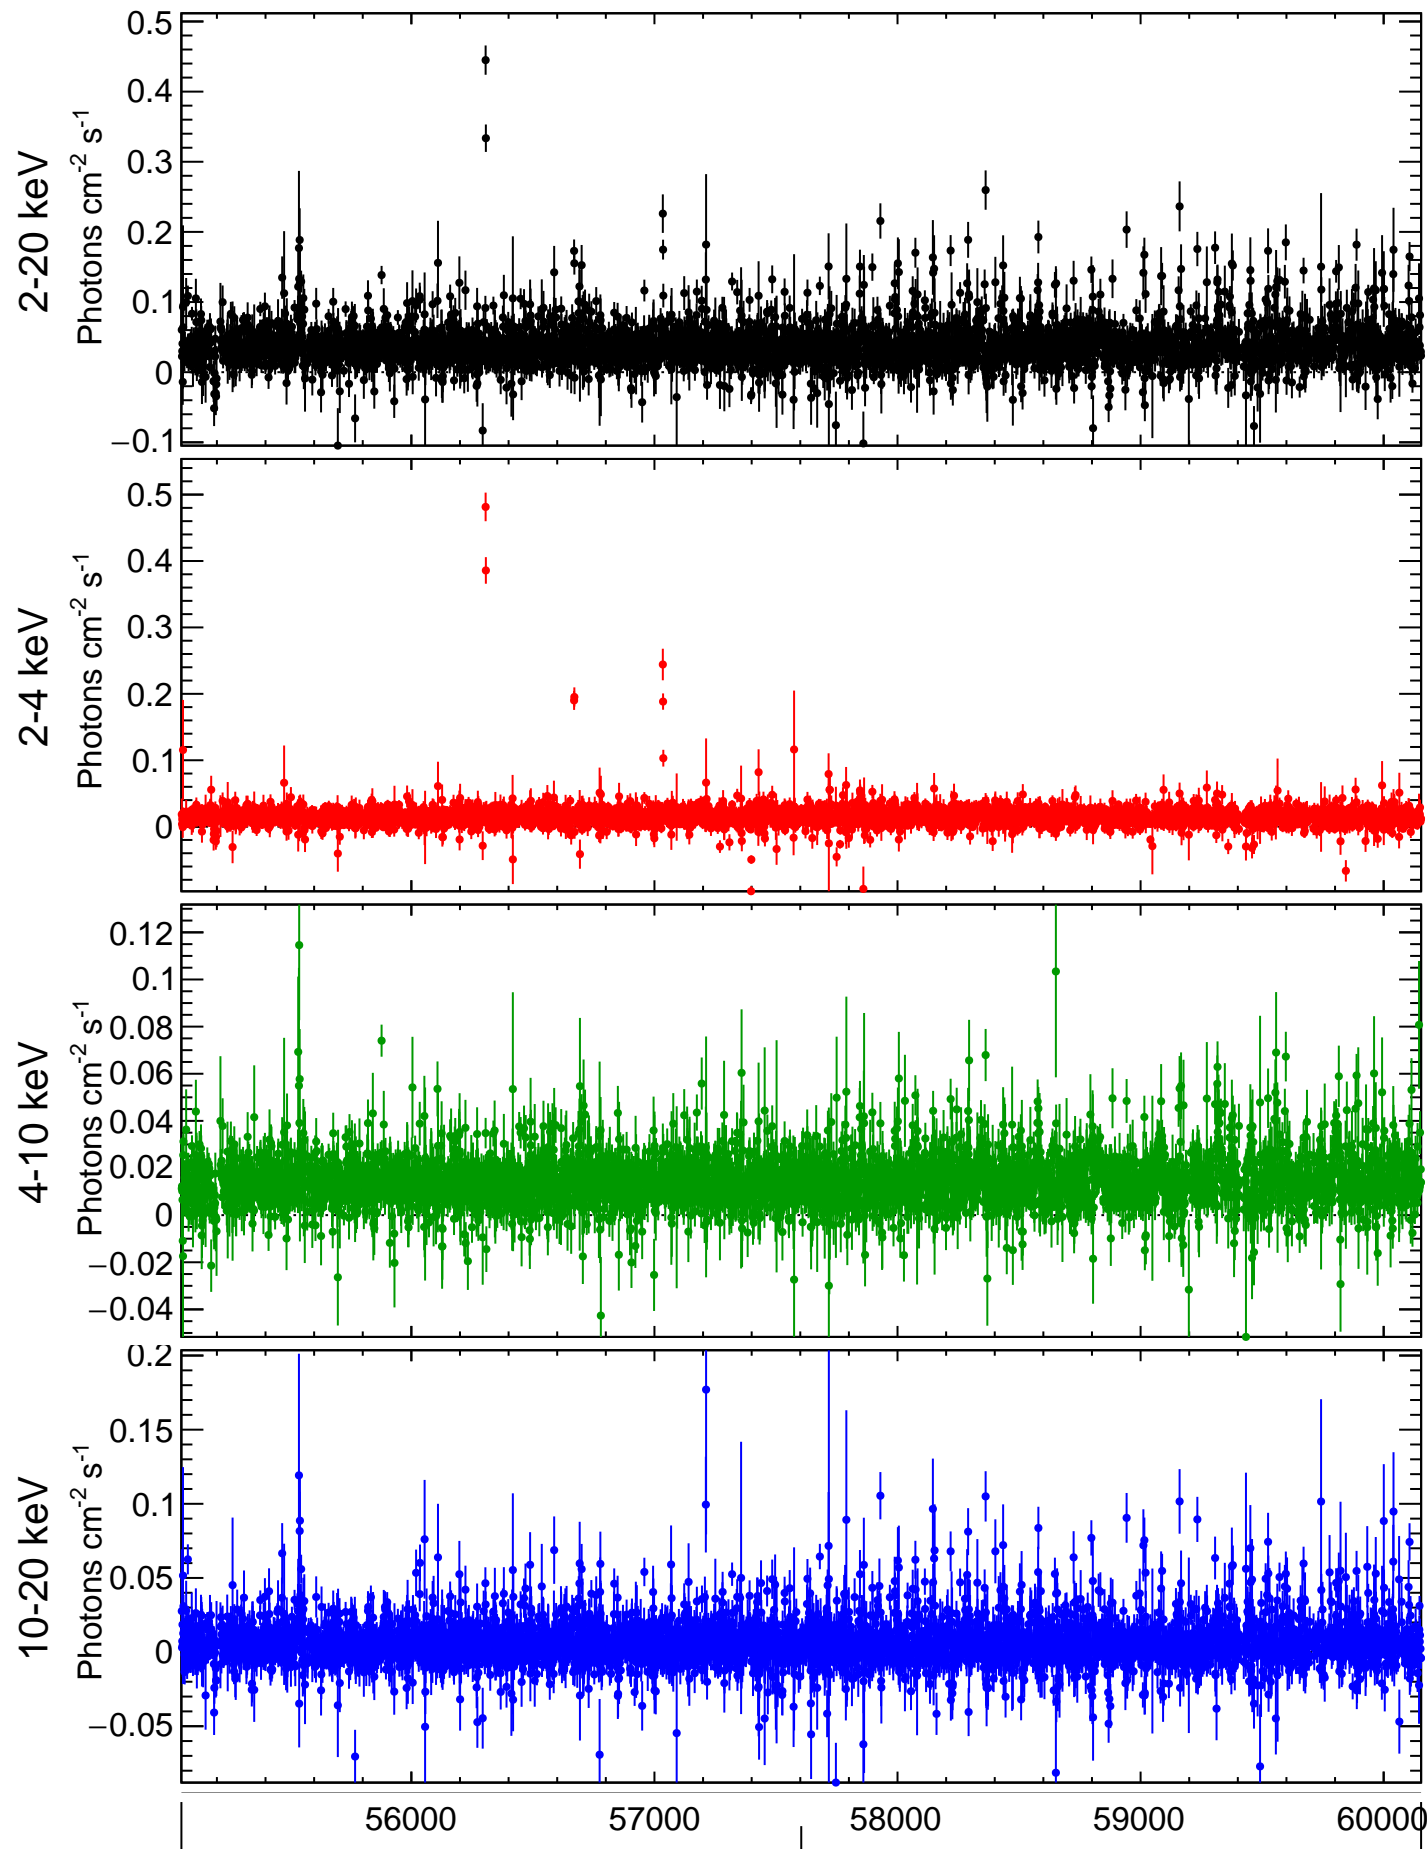

XTE J1829-098

binsize=24.0h

2009-08-11

2023-07-29