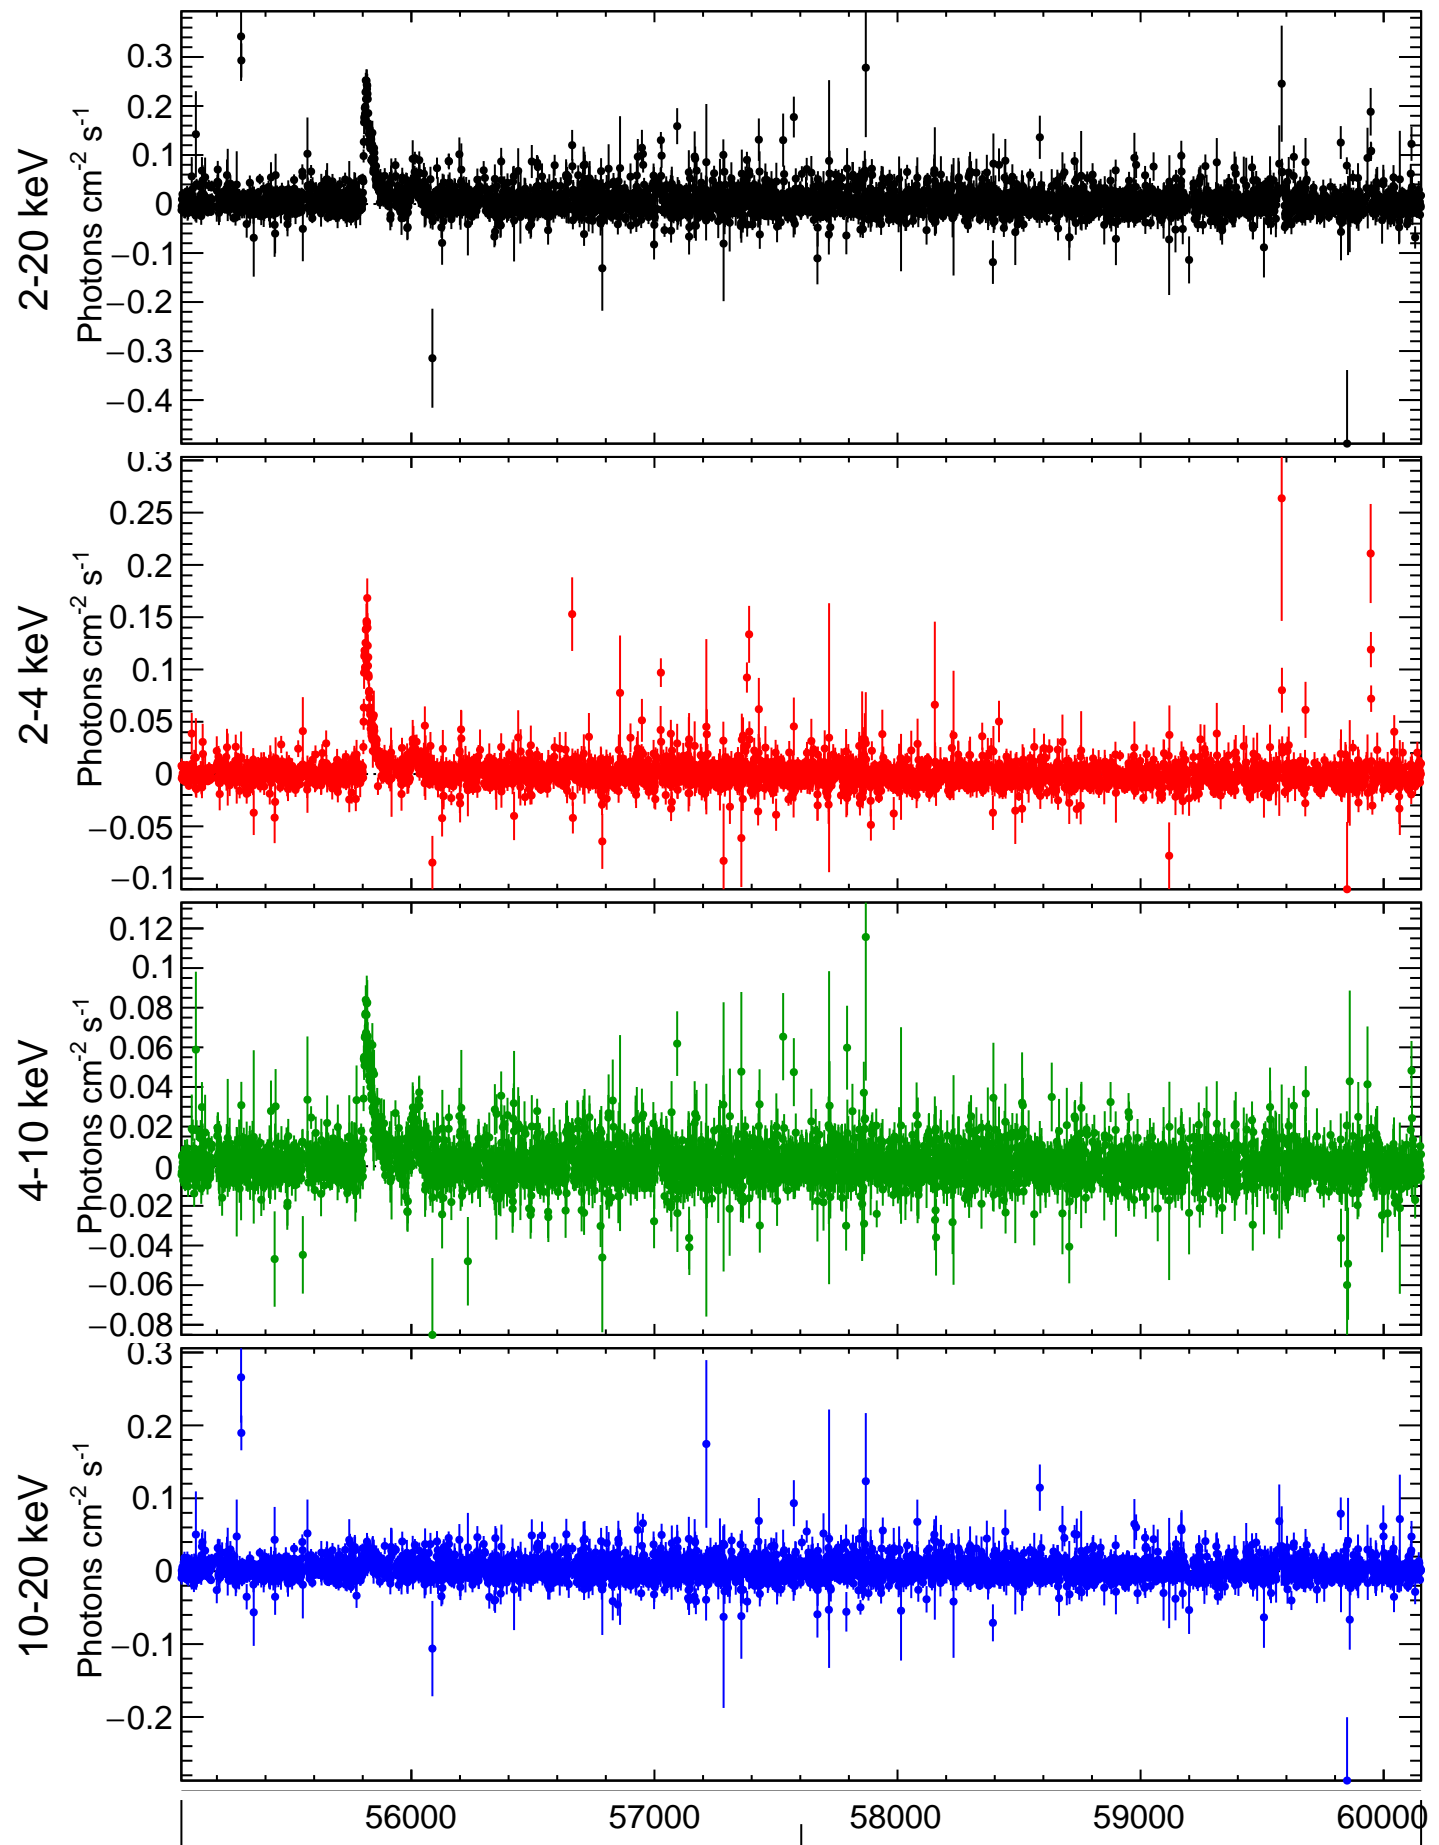

MAXI J1836-194

binsize=24.0h

2009-08-11

2023-07-29