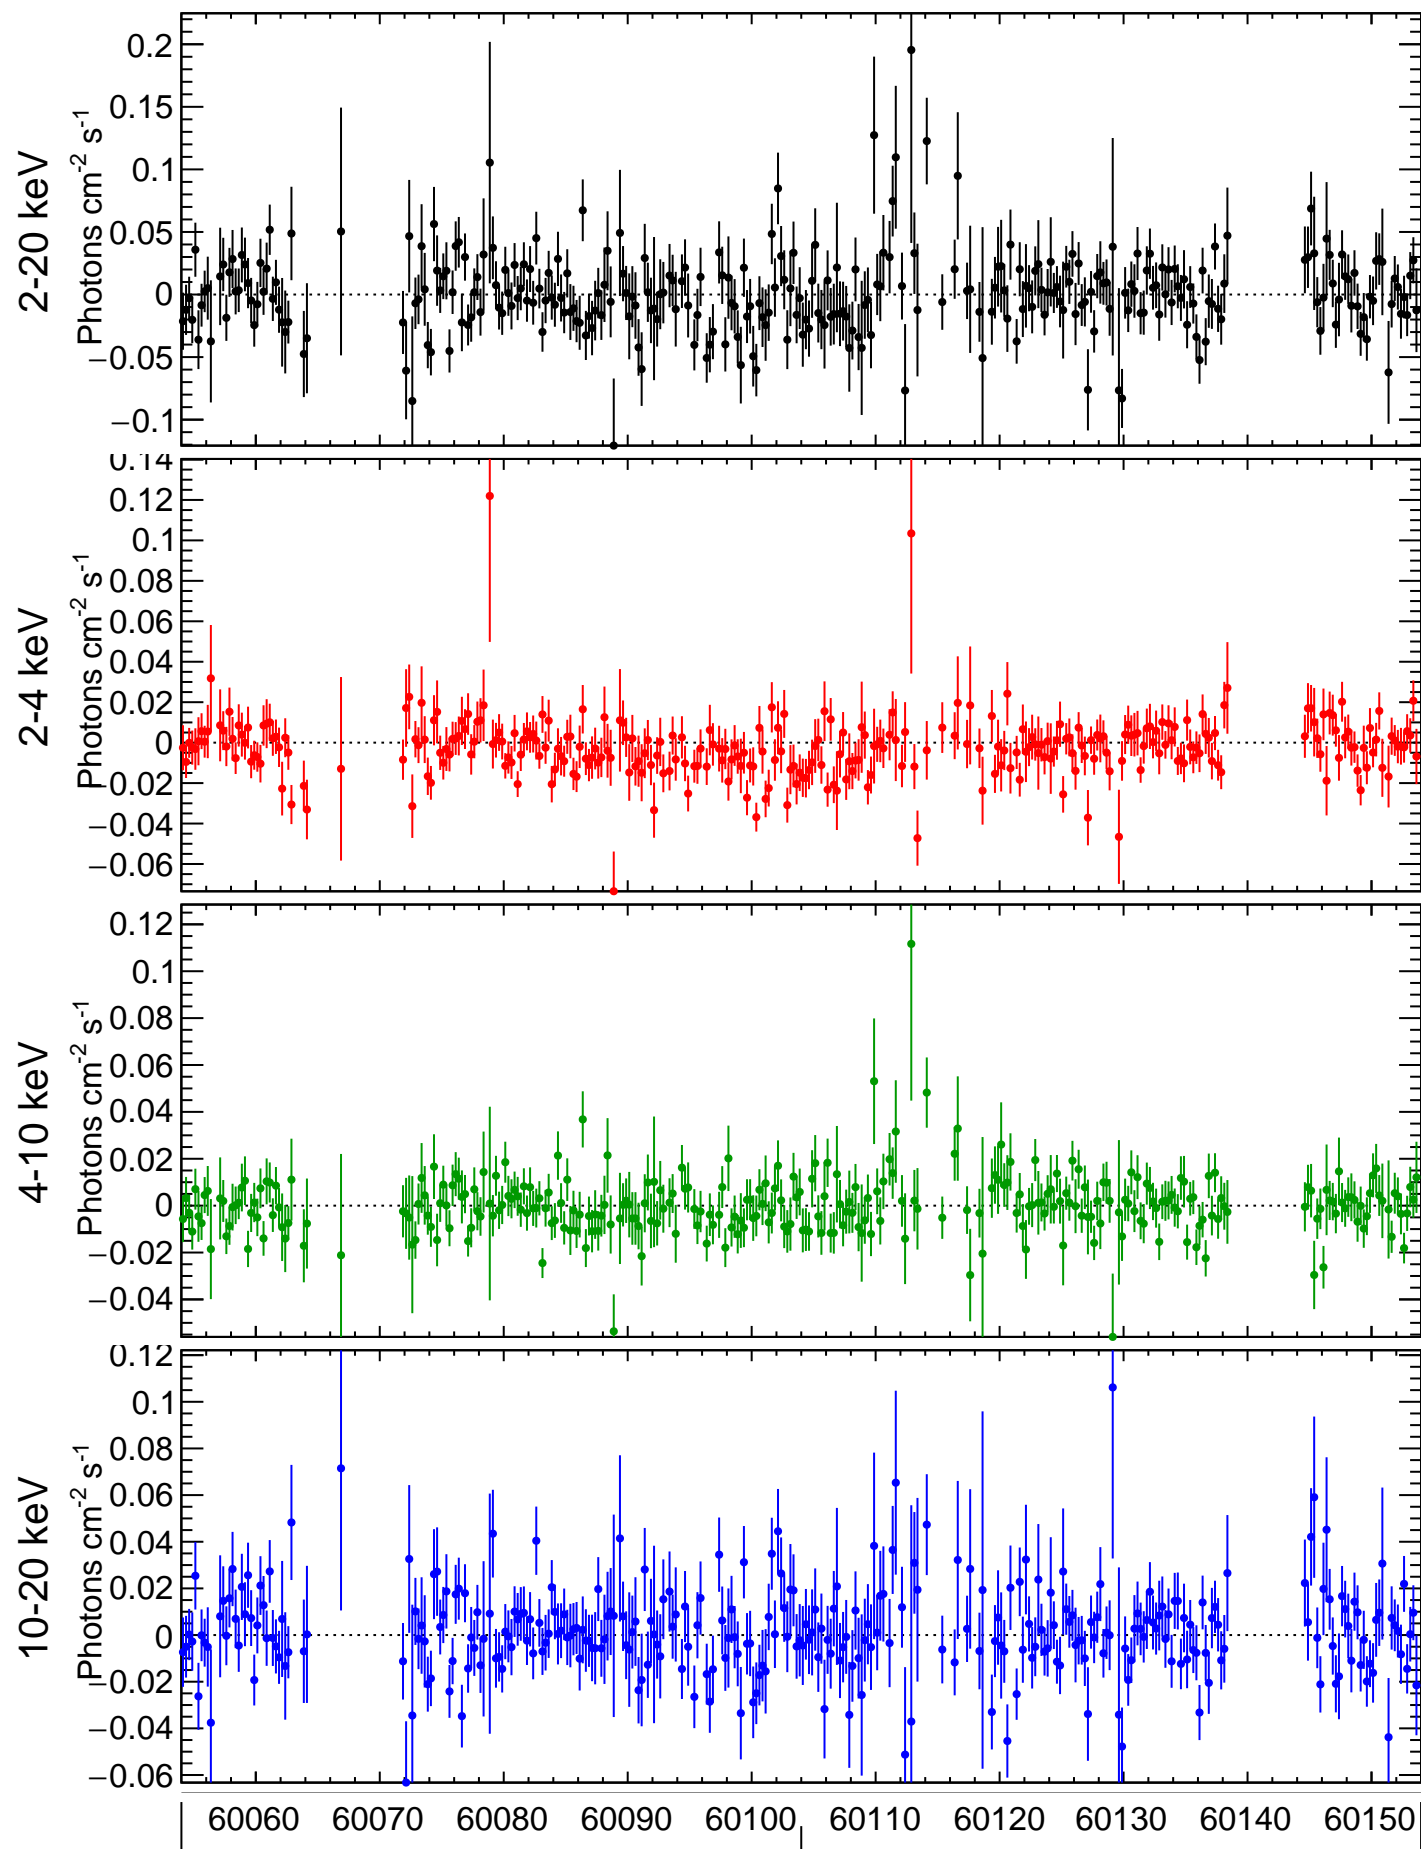

MAXI J1836-194

binsize=6.0h

2023-04-20

2023-07-29