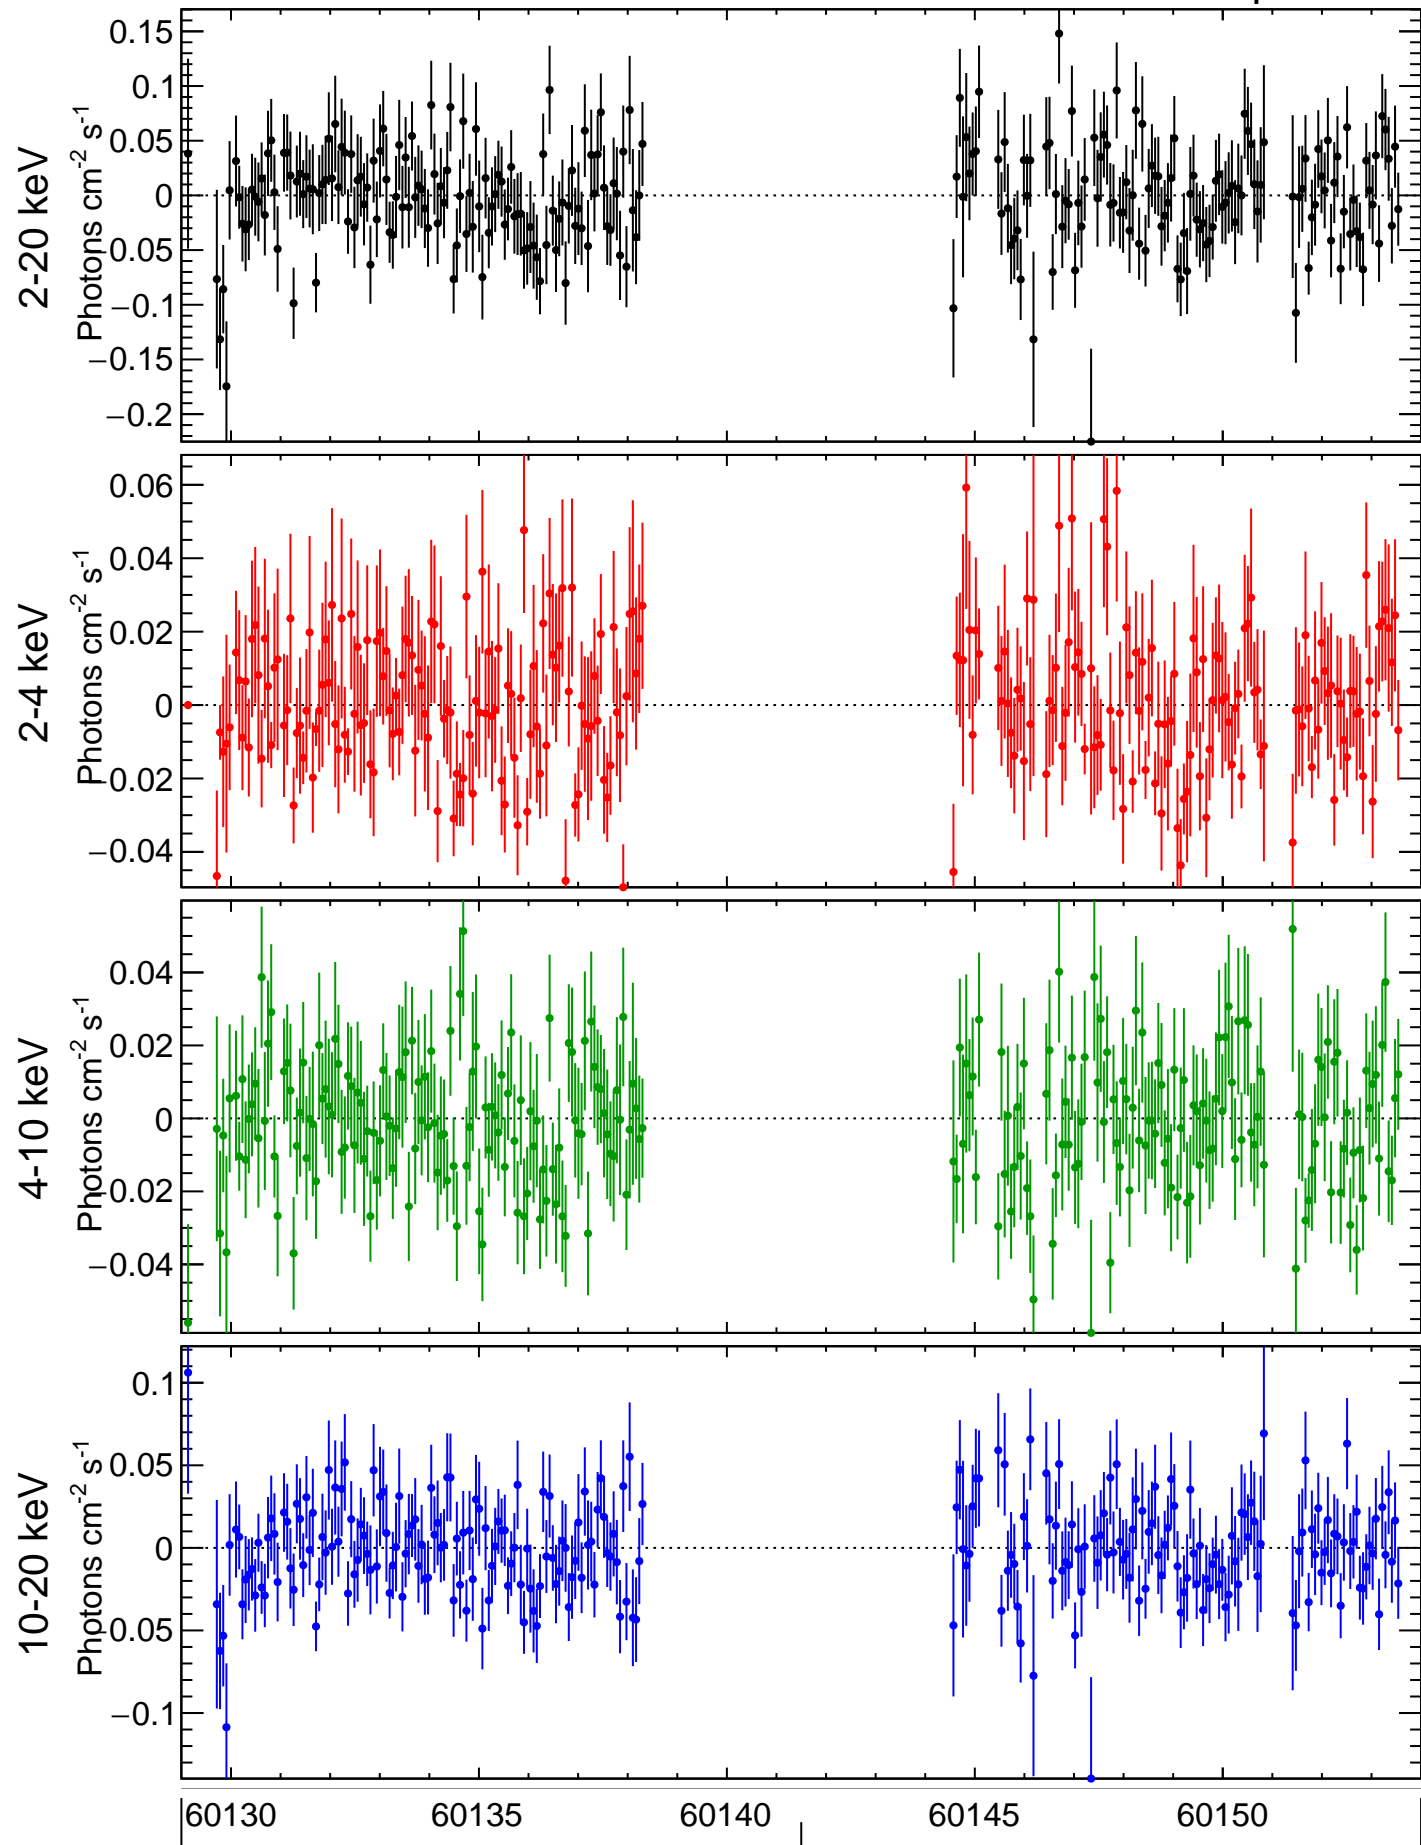

MAXI J1836-194

Data per scan

2023-07-04

2023-07-29