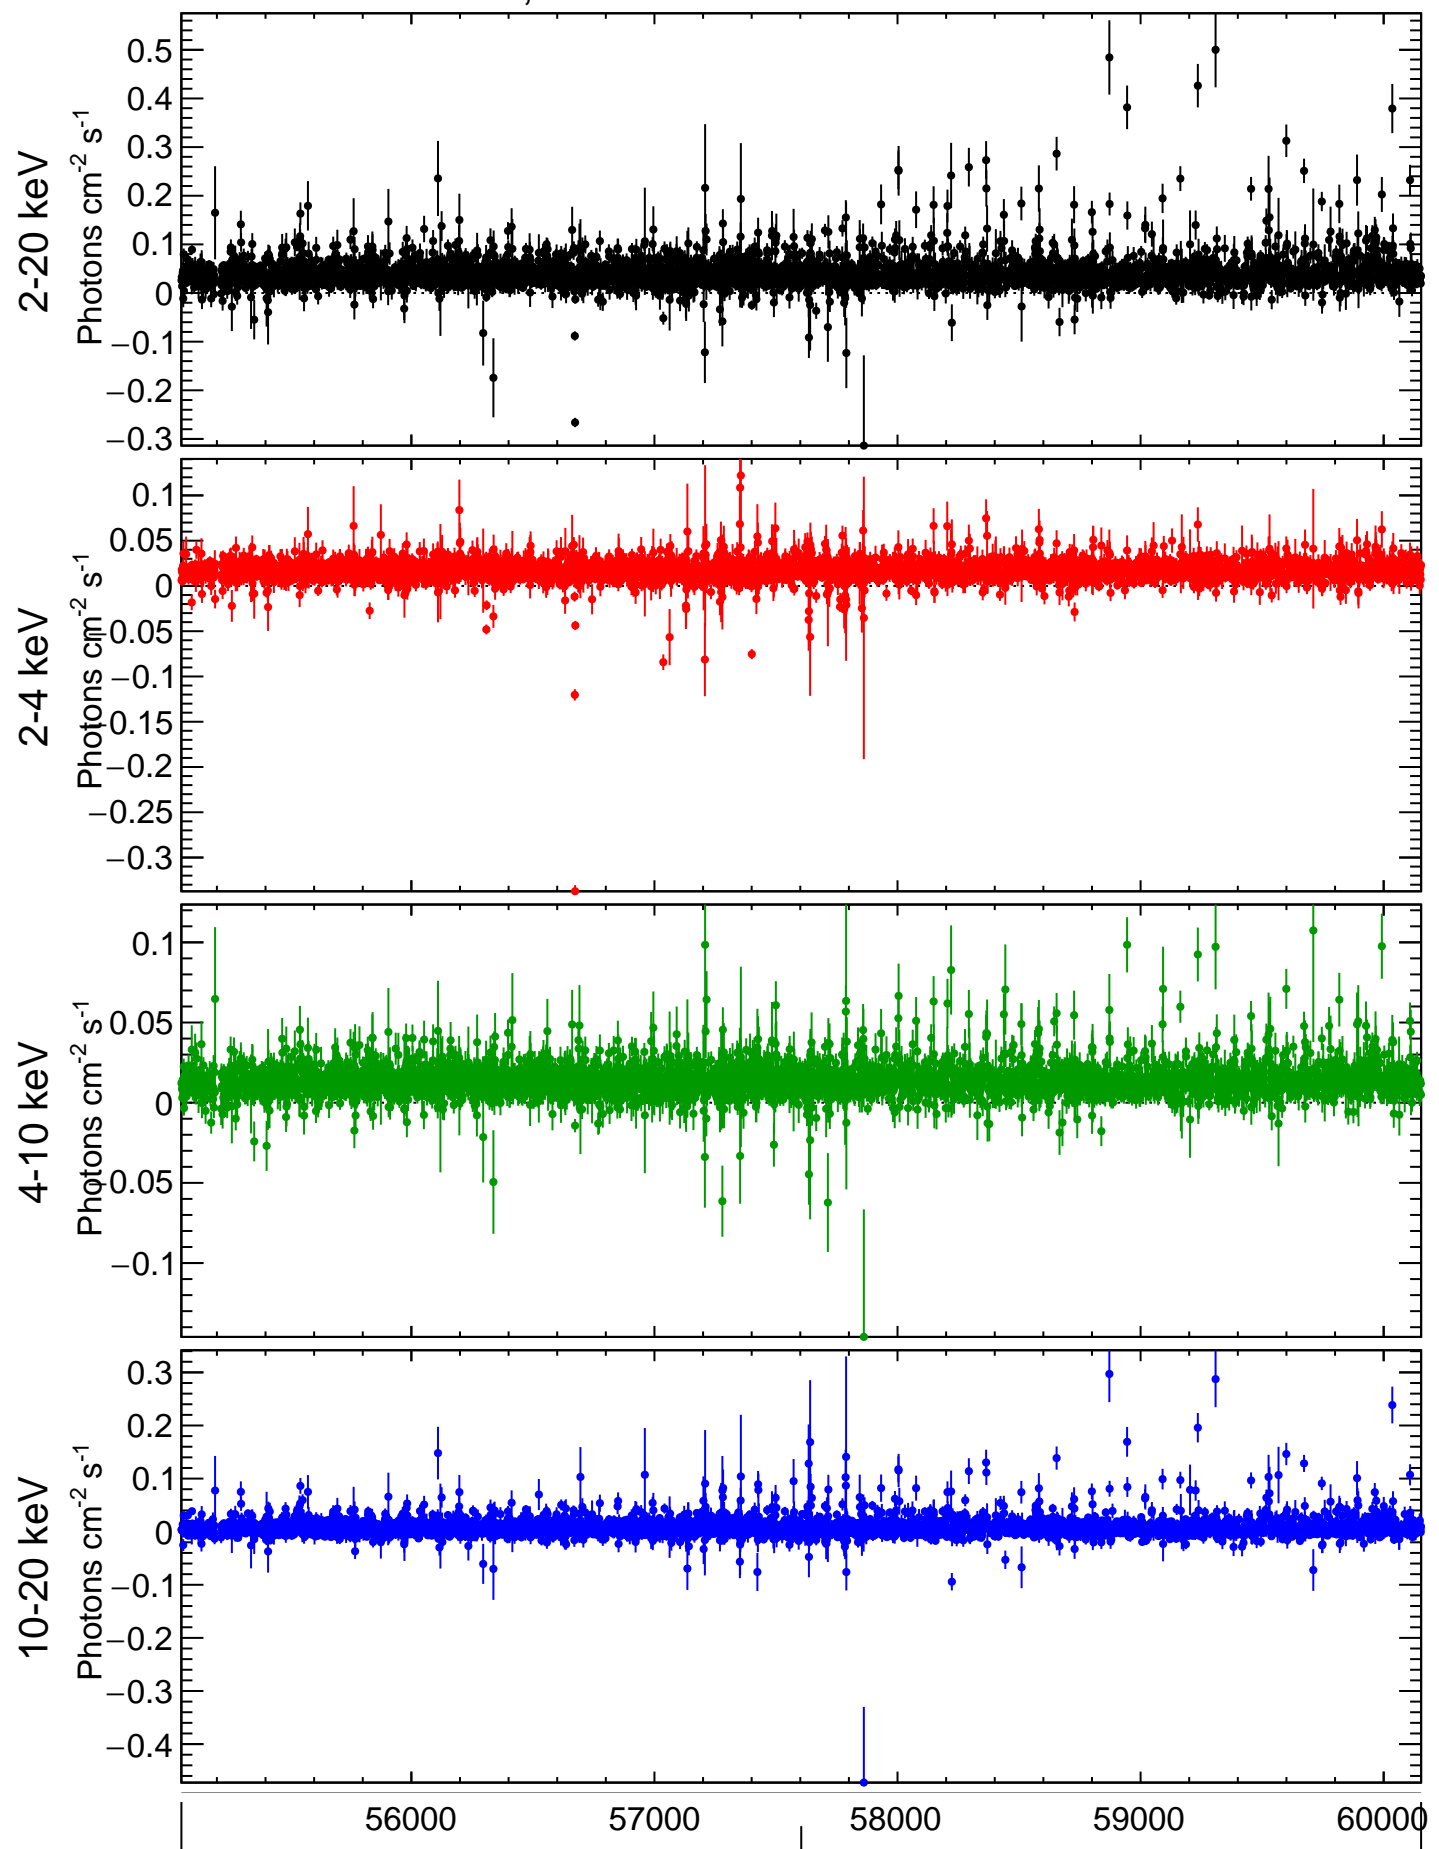

IGR J18410-0535, AX1841.0-0536

binsize=24.0h

2009-08-11

2023-07-29