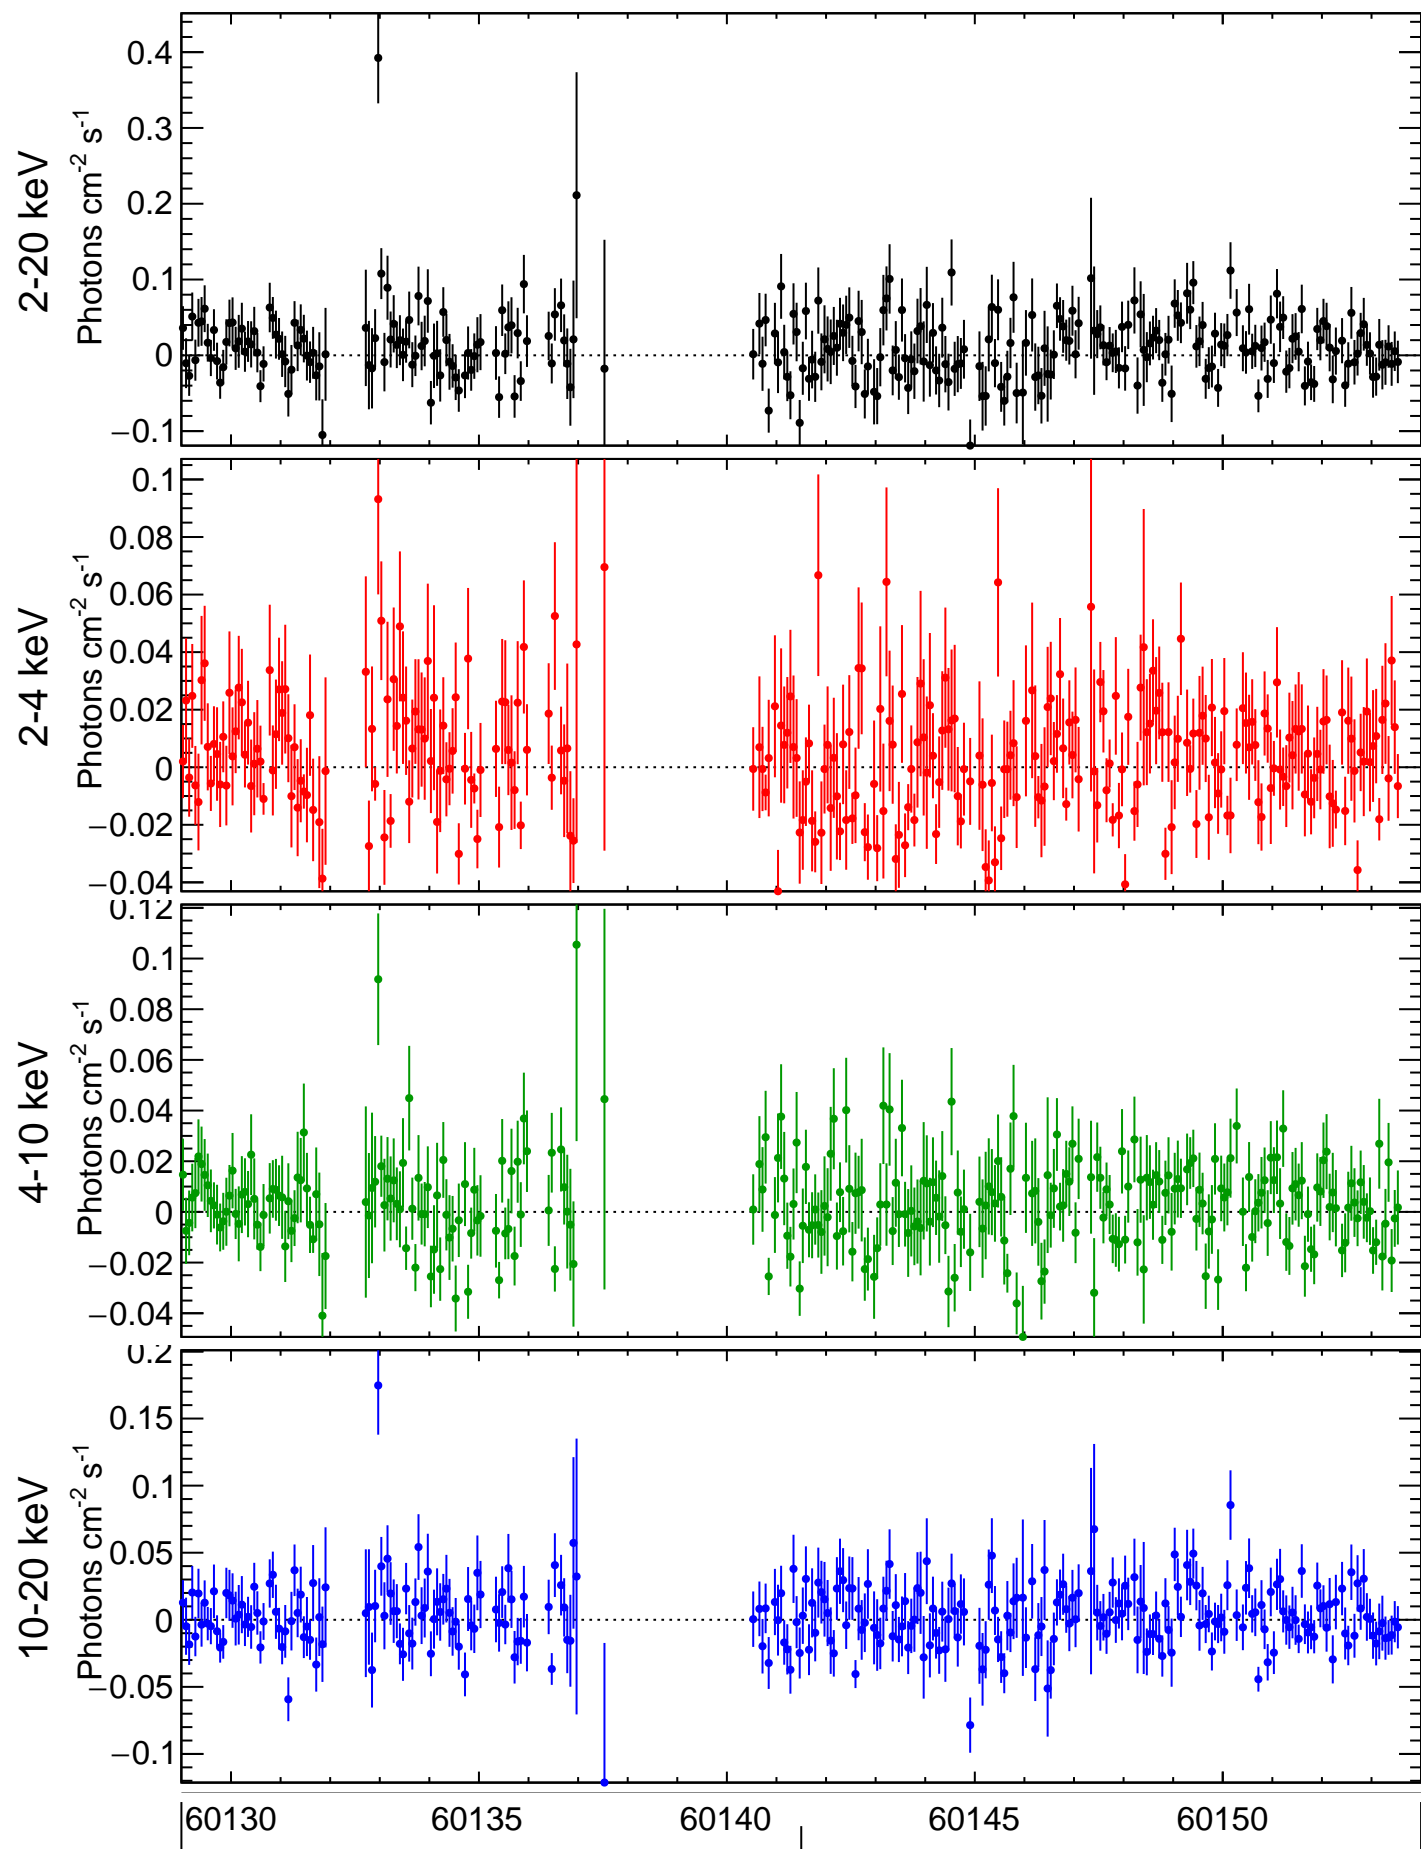

XTE J1901+014

binsize=1.5h

2023-07-04

2023-07-29