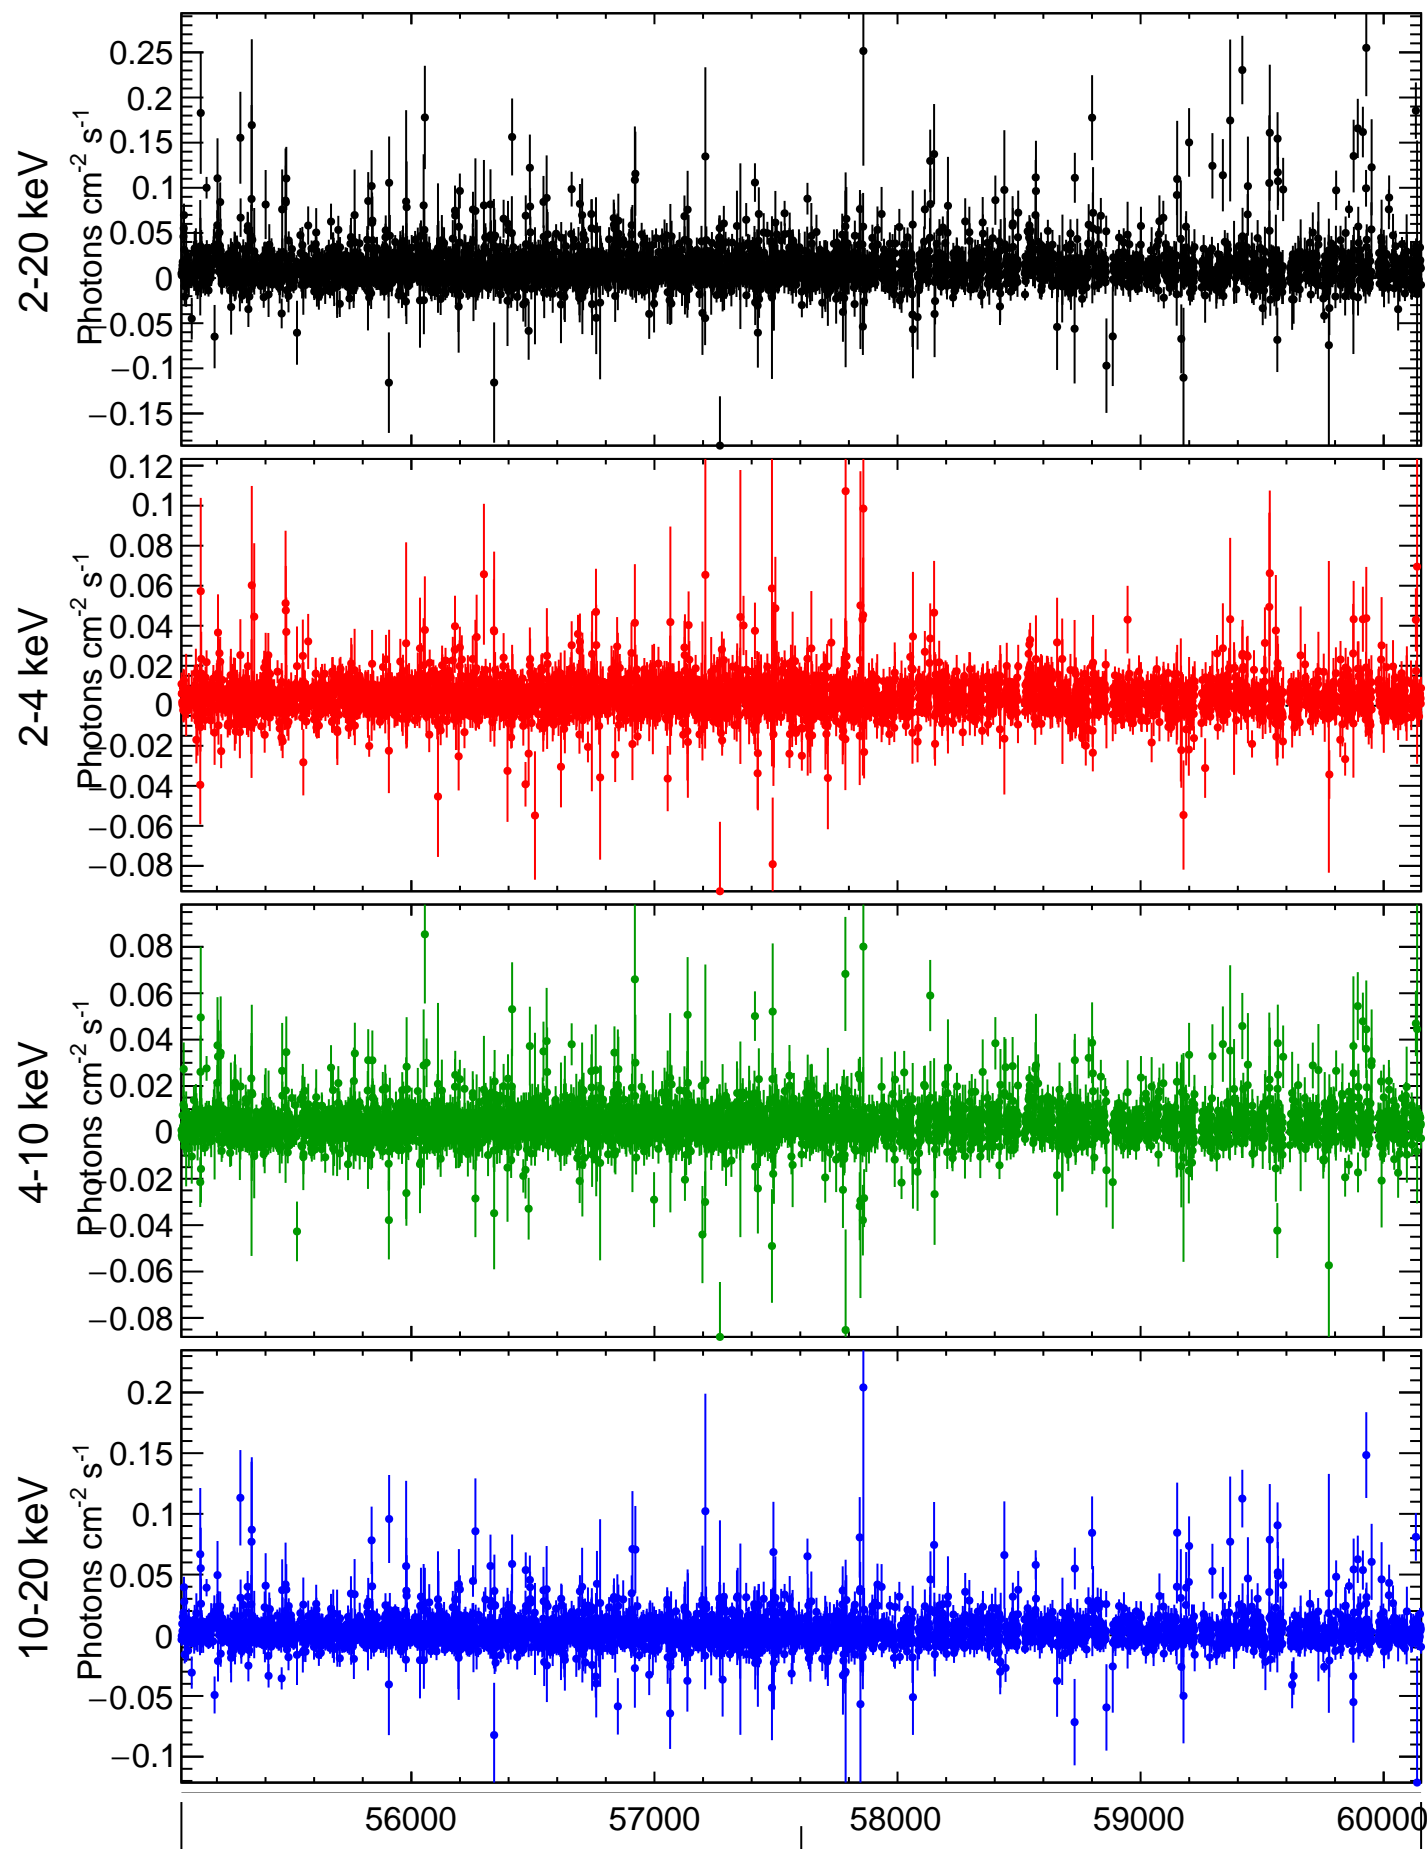

XTE J1901+014

binsize=24.0h

2009-08-11

2023-07-29