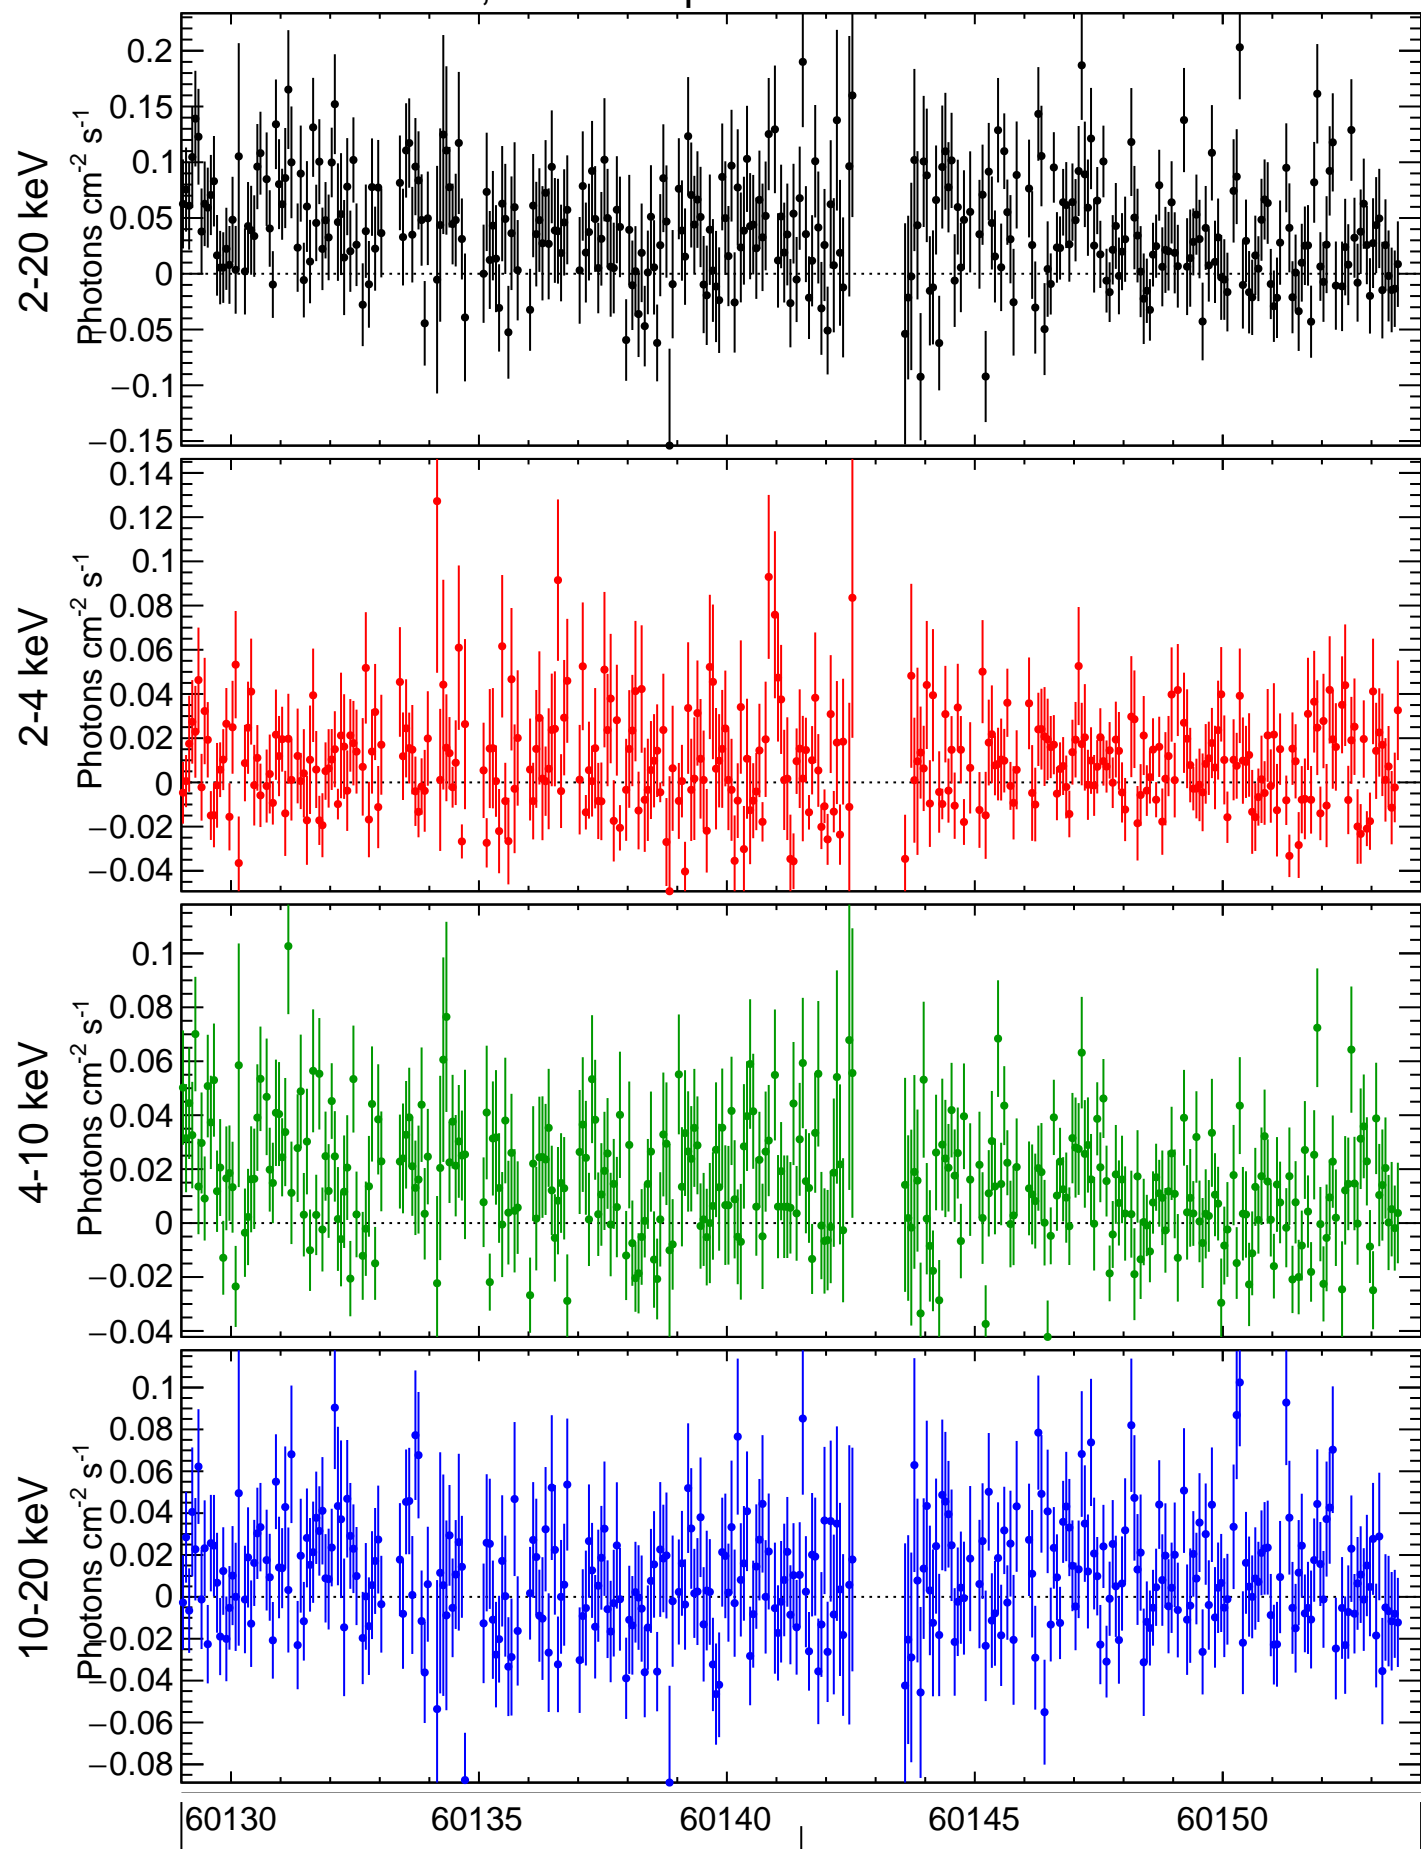

GRS 1915+105, V1487 Aql

binsize=1.5h

2023-07-04

2023-07-29