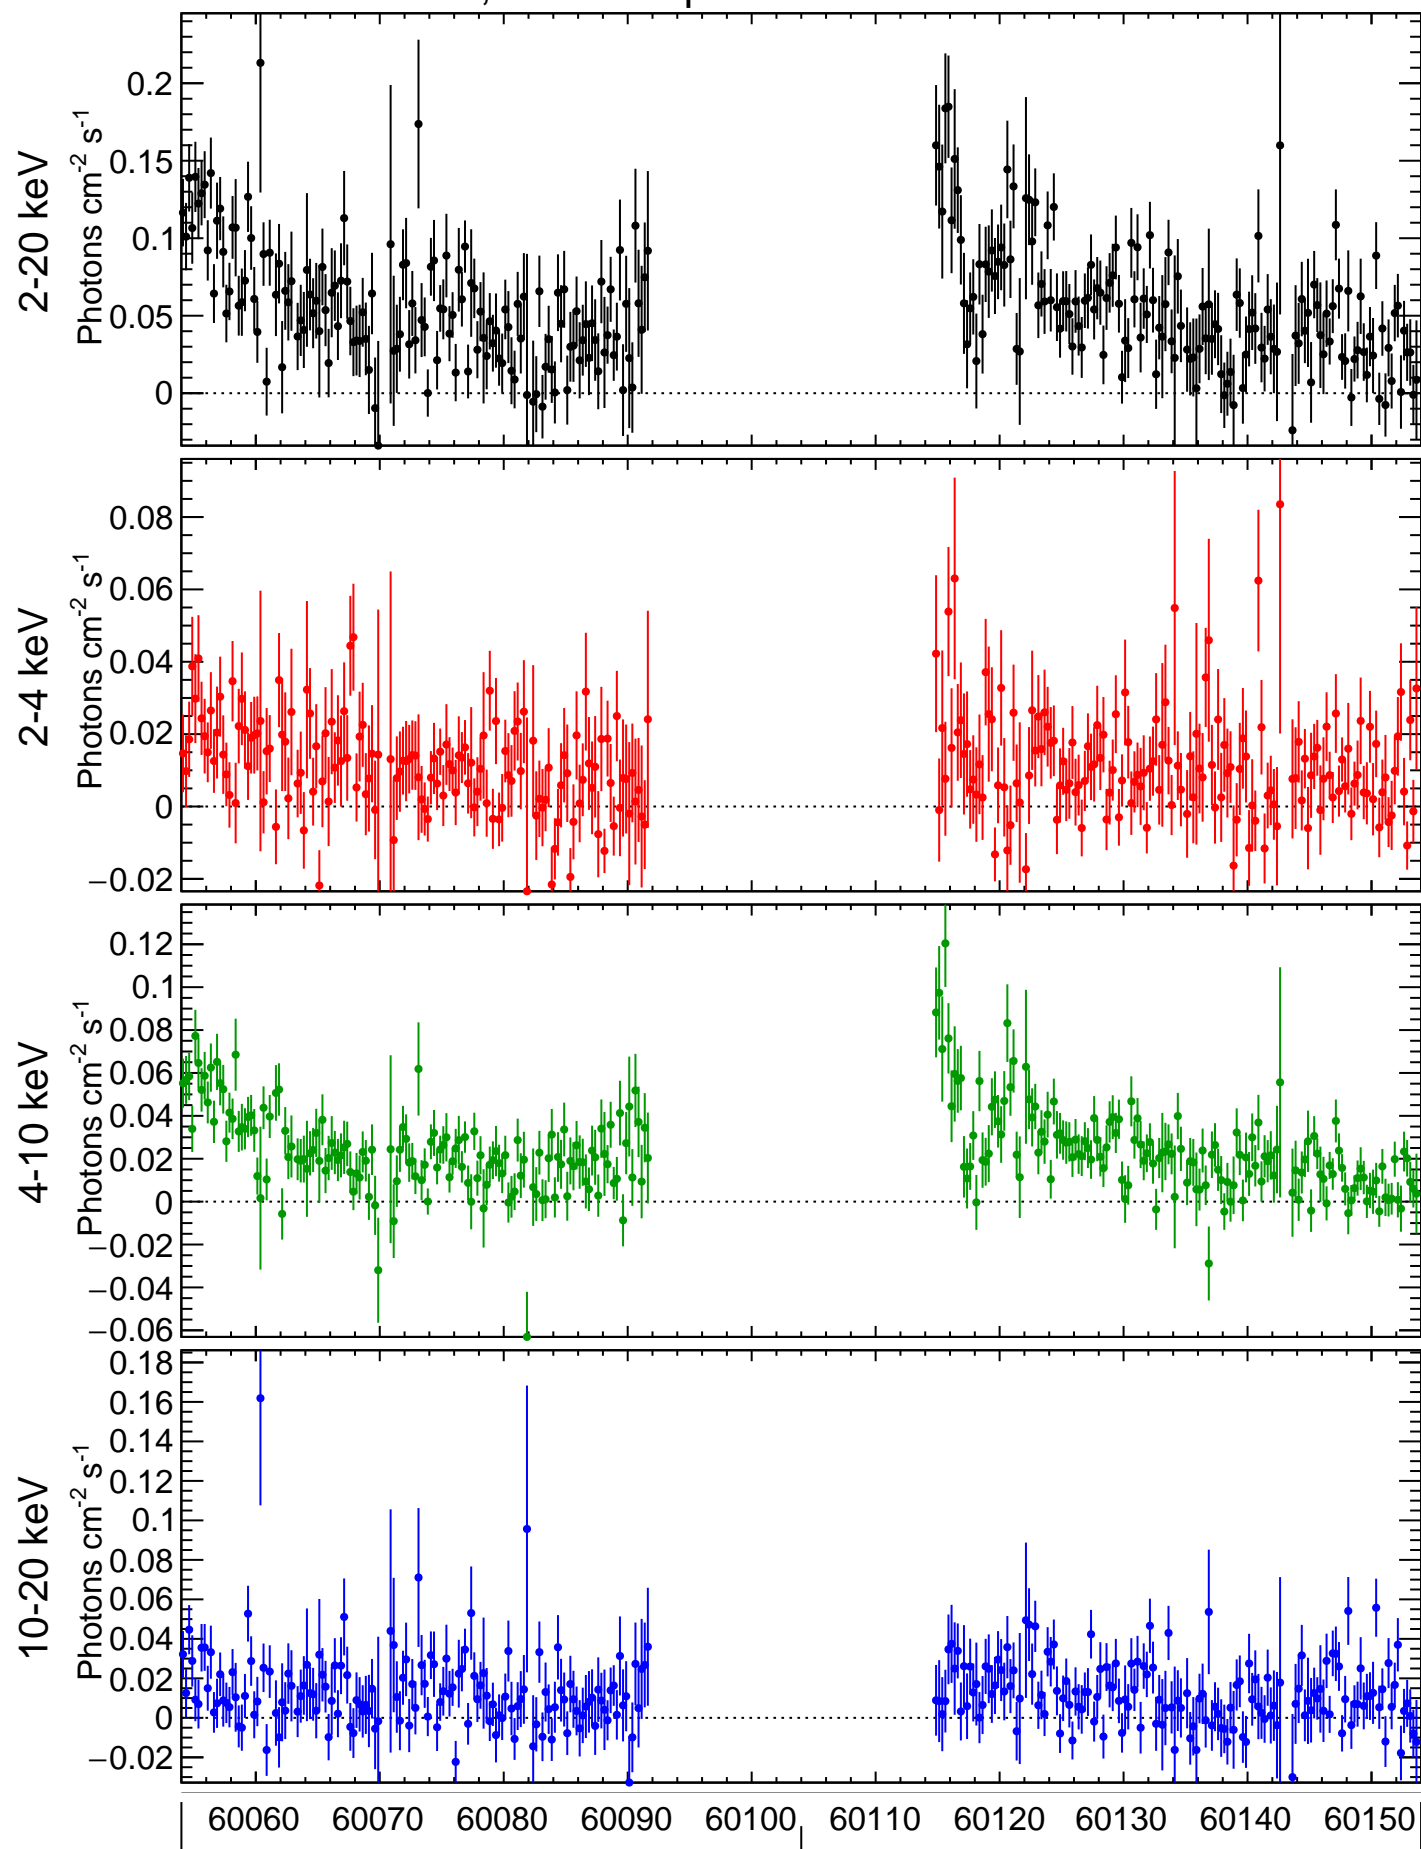

GRS 1915+105, V1487 Aql

binsize=6.0h

2023-04-20

2023-07-29