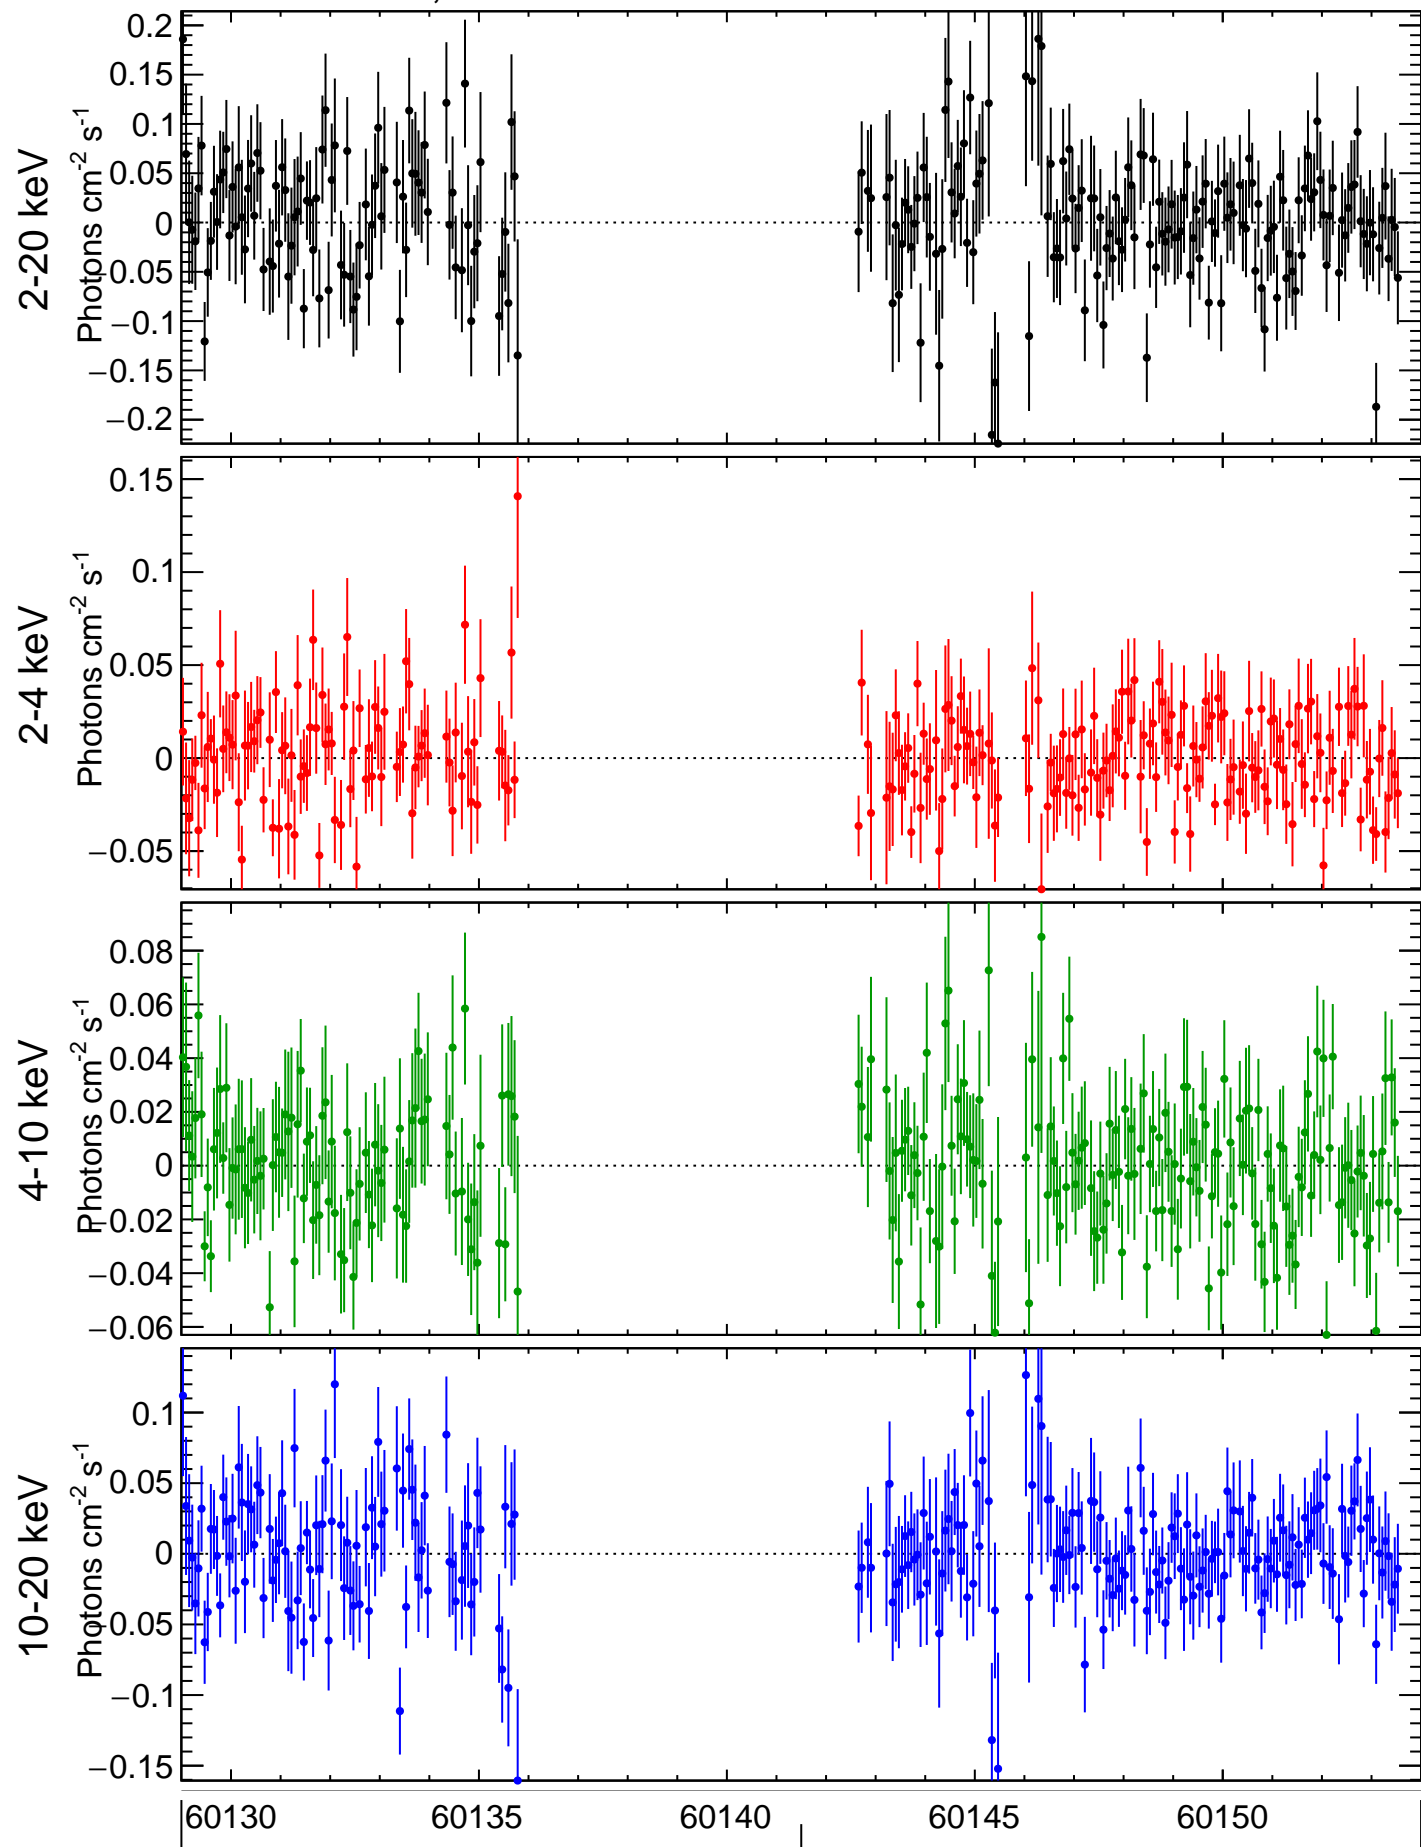

1H 1934-063, 2MASX J19373299-0613046

binsize=1.5h

2023-07-04

2023-07-29