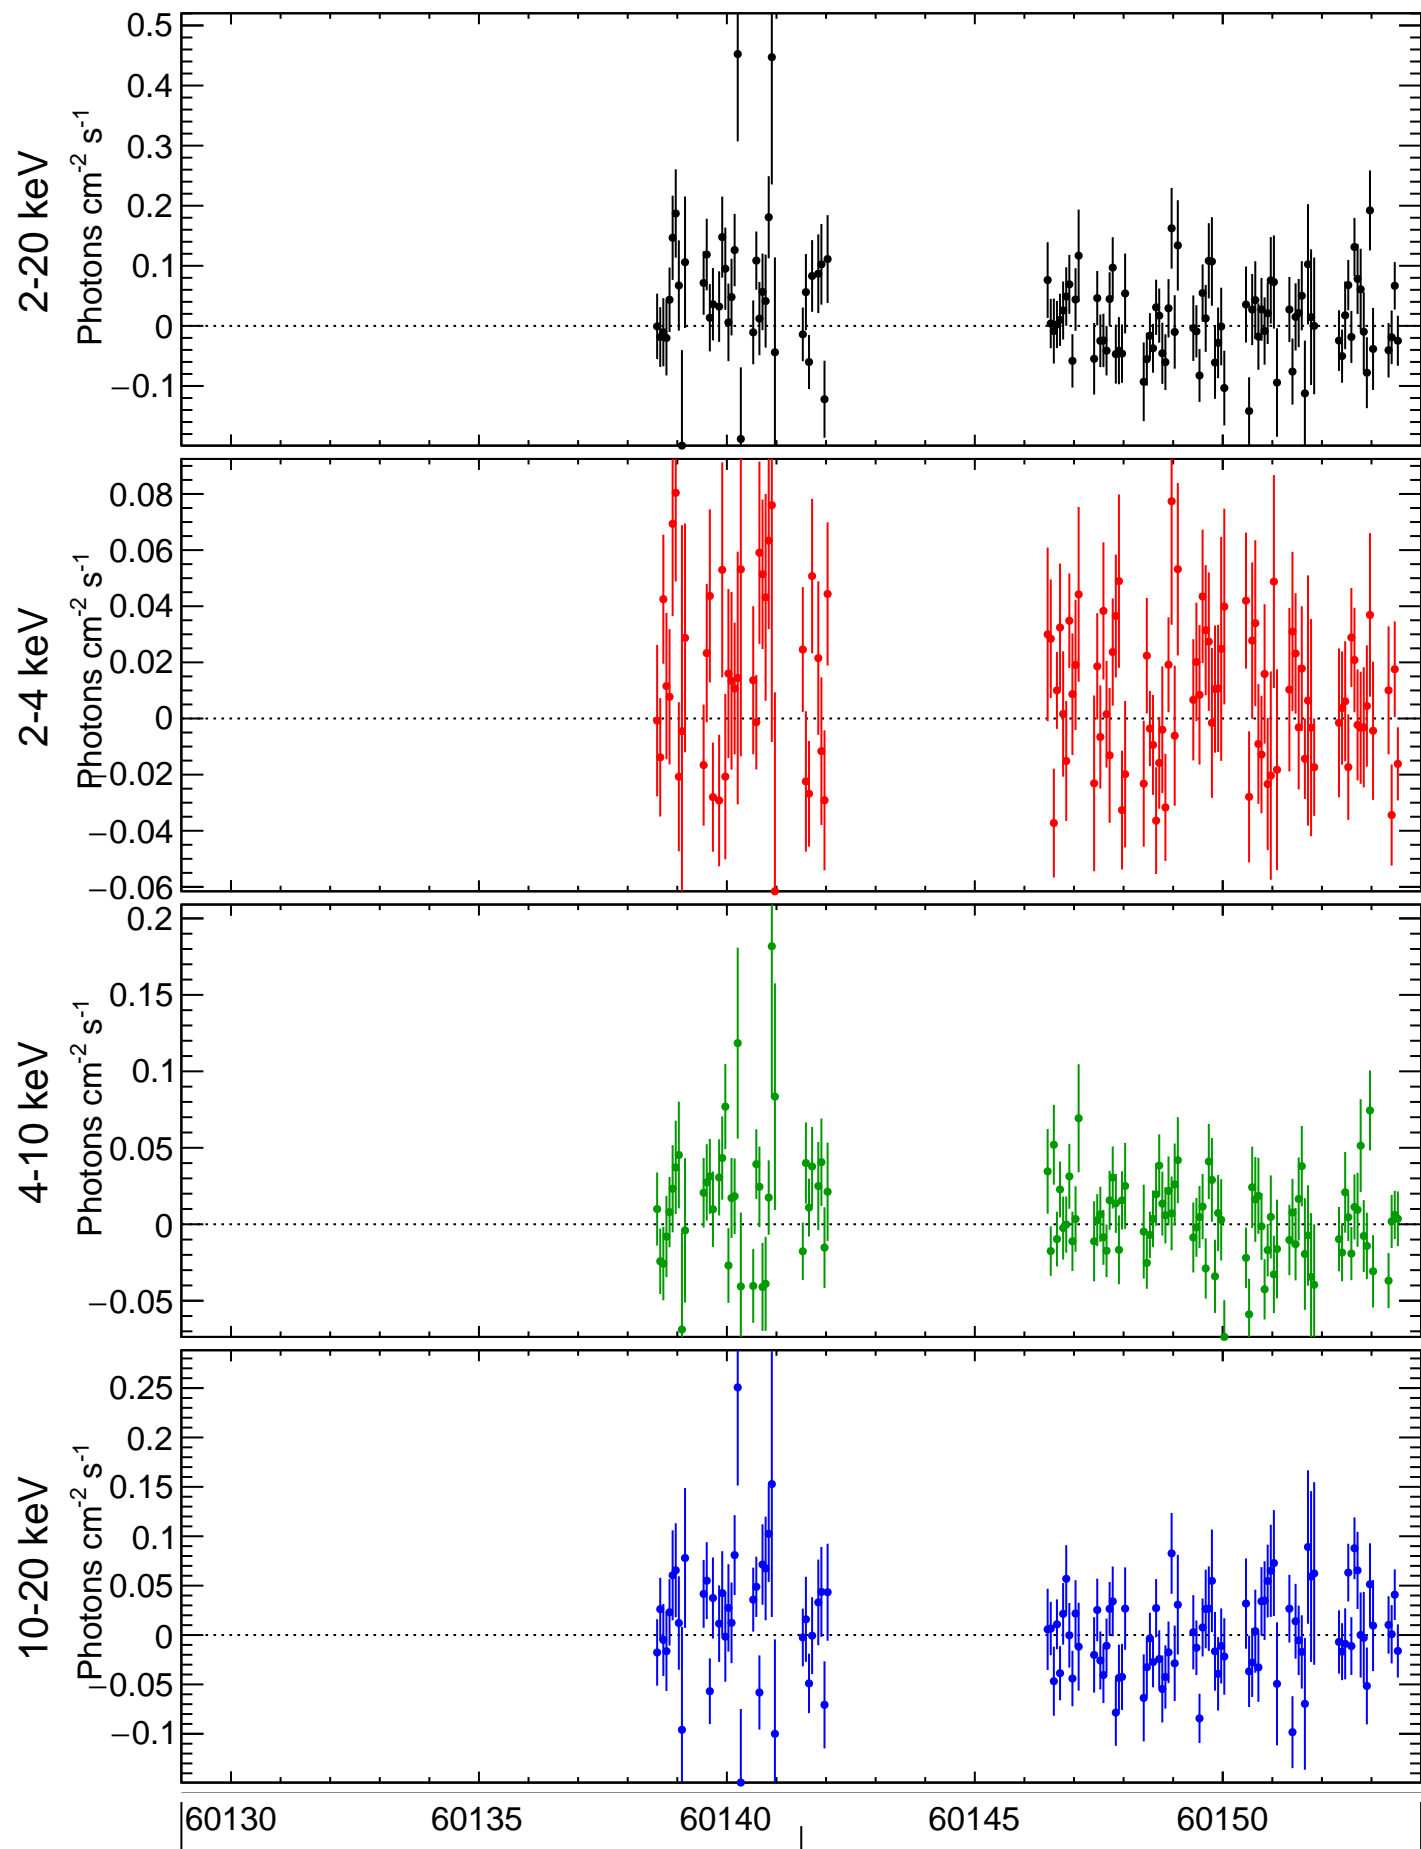

Abell 3667

binsize=1.5h

2023-07-04

2023-07-29