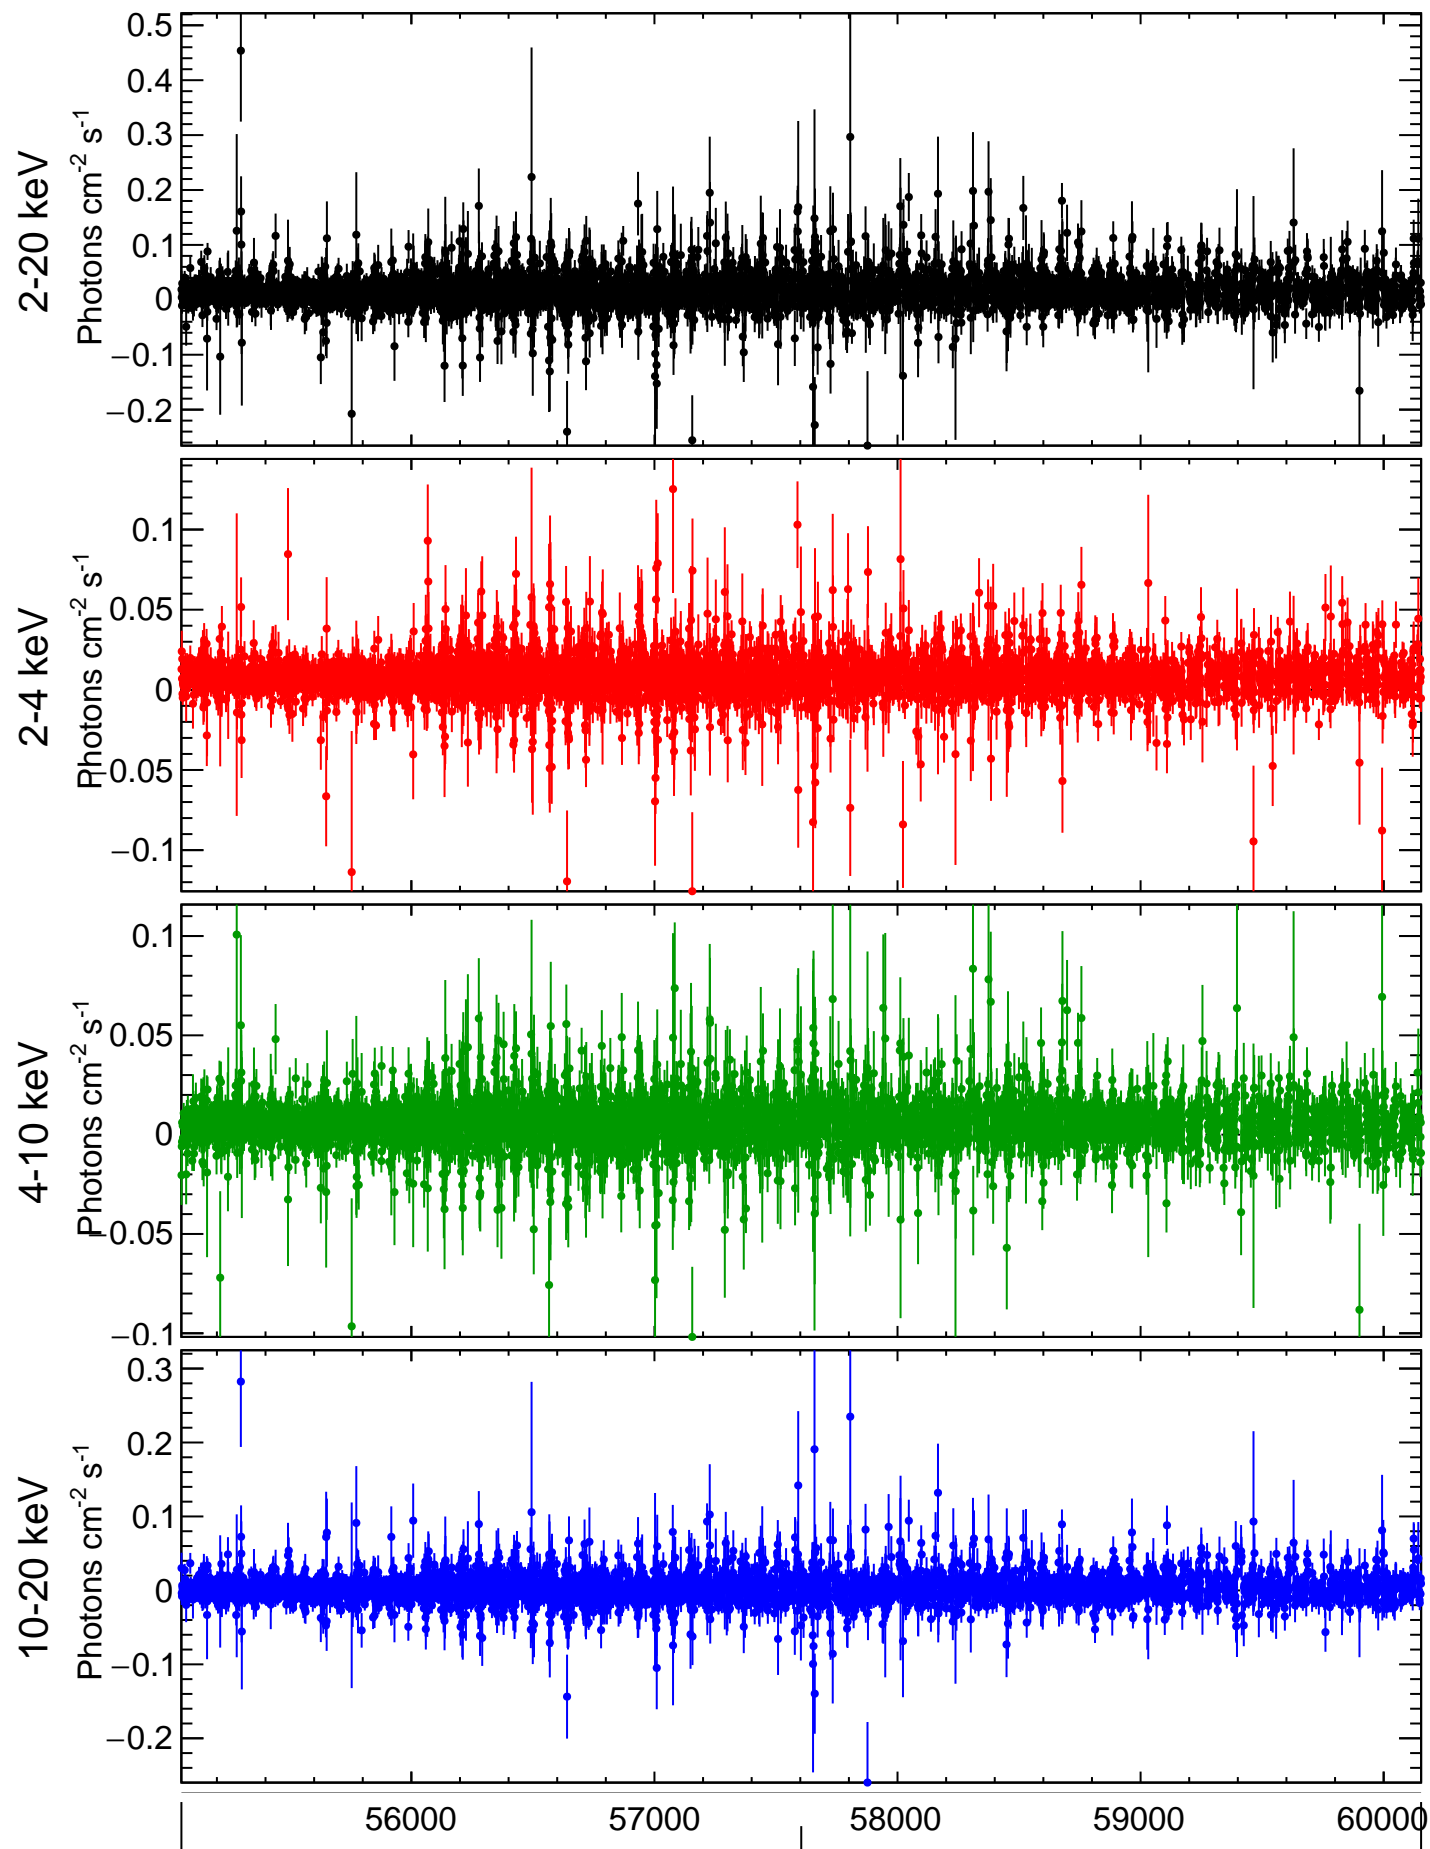

Abell 3667

binsize=24.0h

2009-08-11

2023-07-29