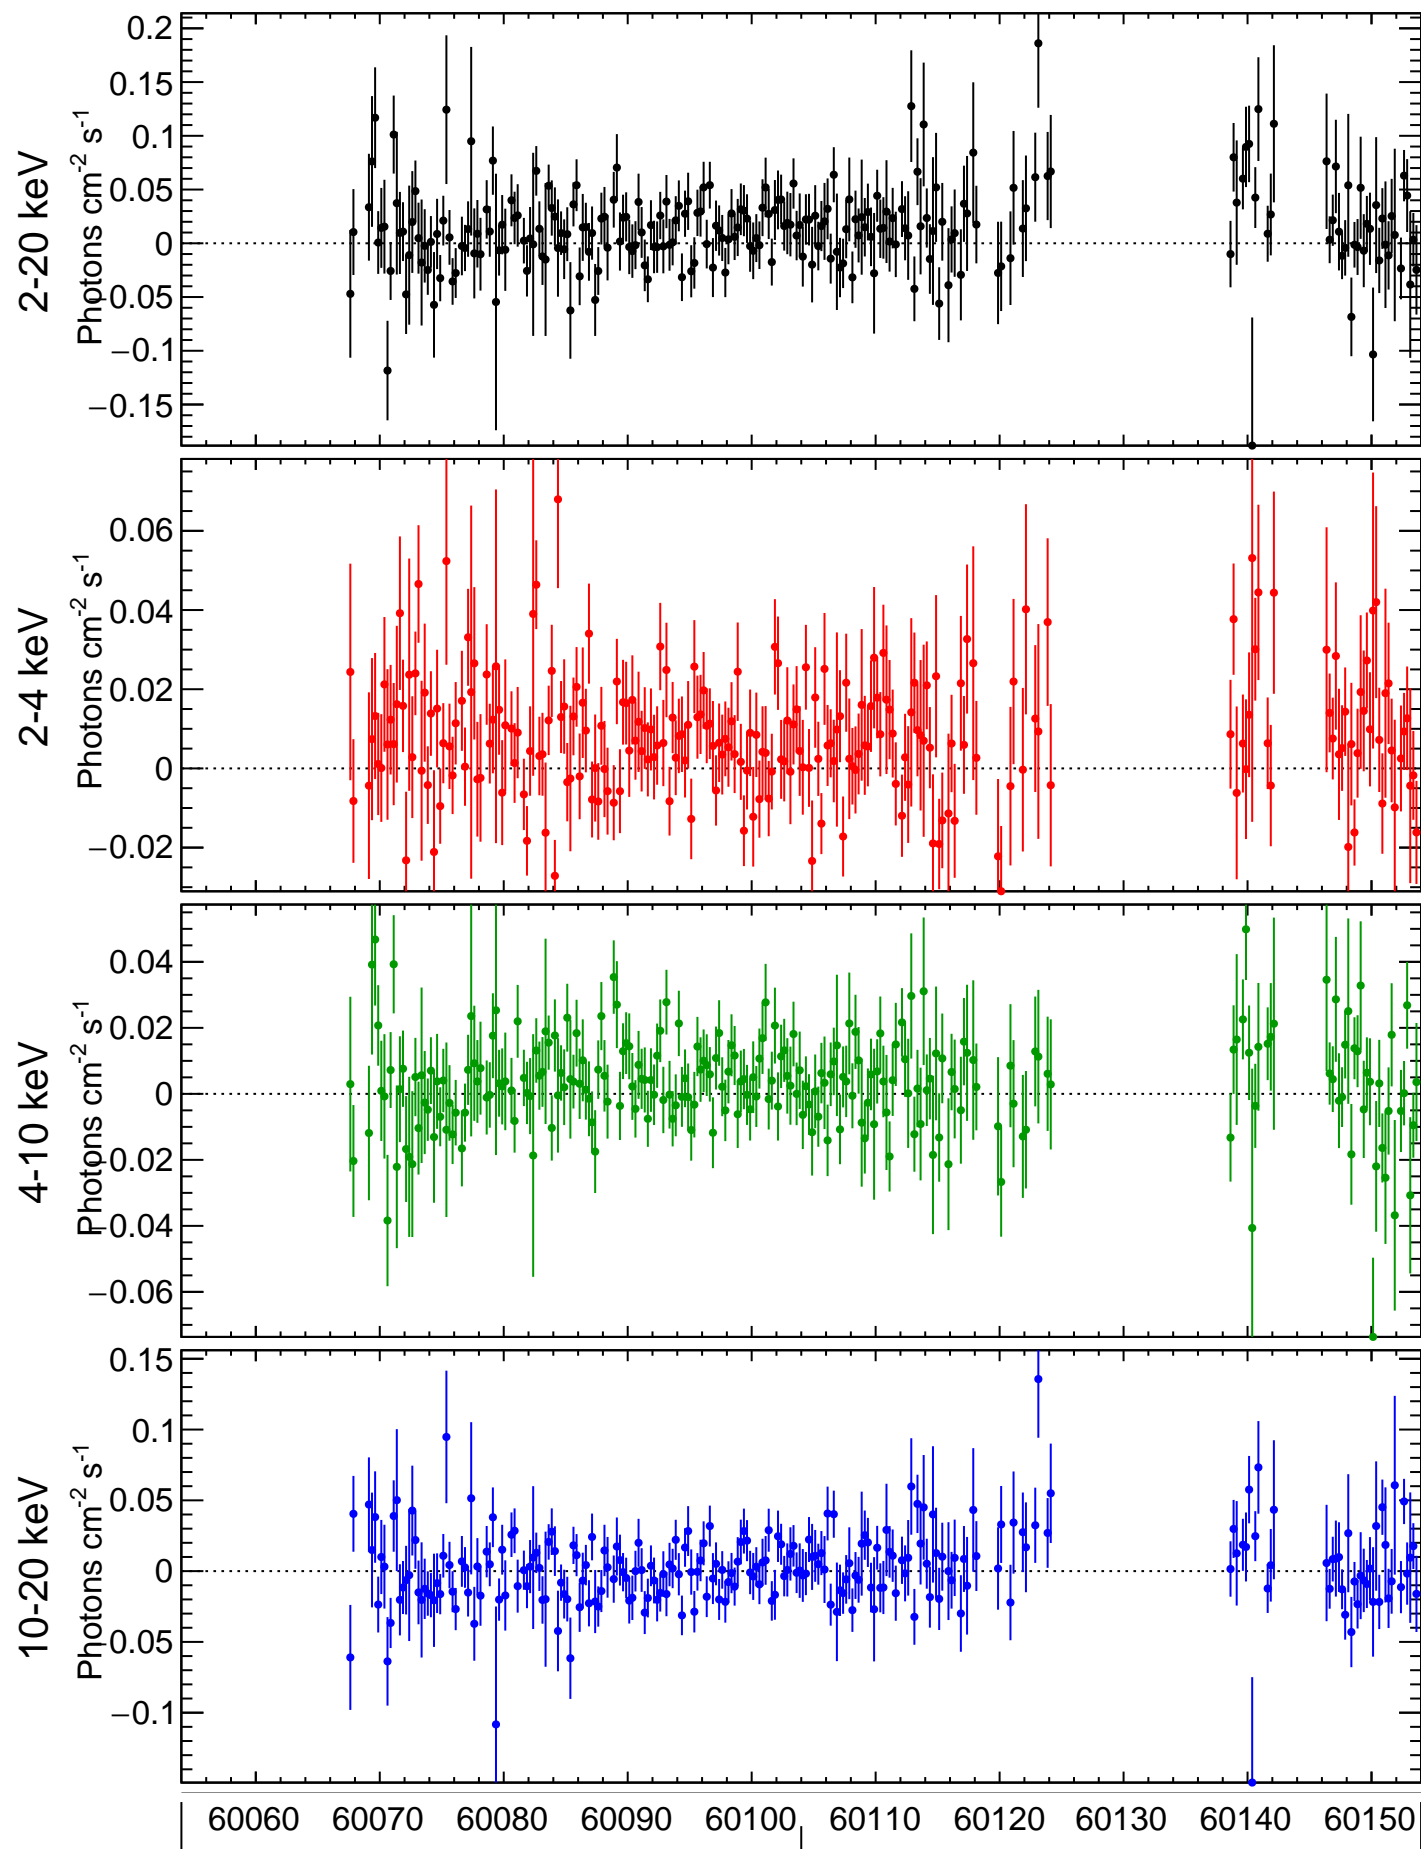

Abell 3667

binsize=6.0h

2023-04-20

2023-07-29