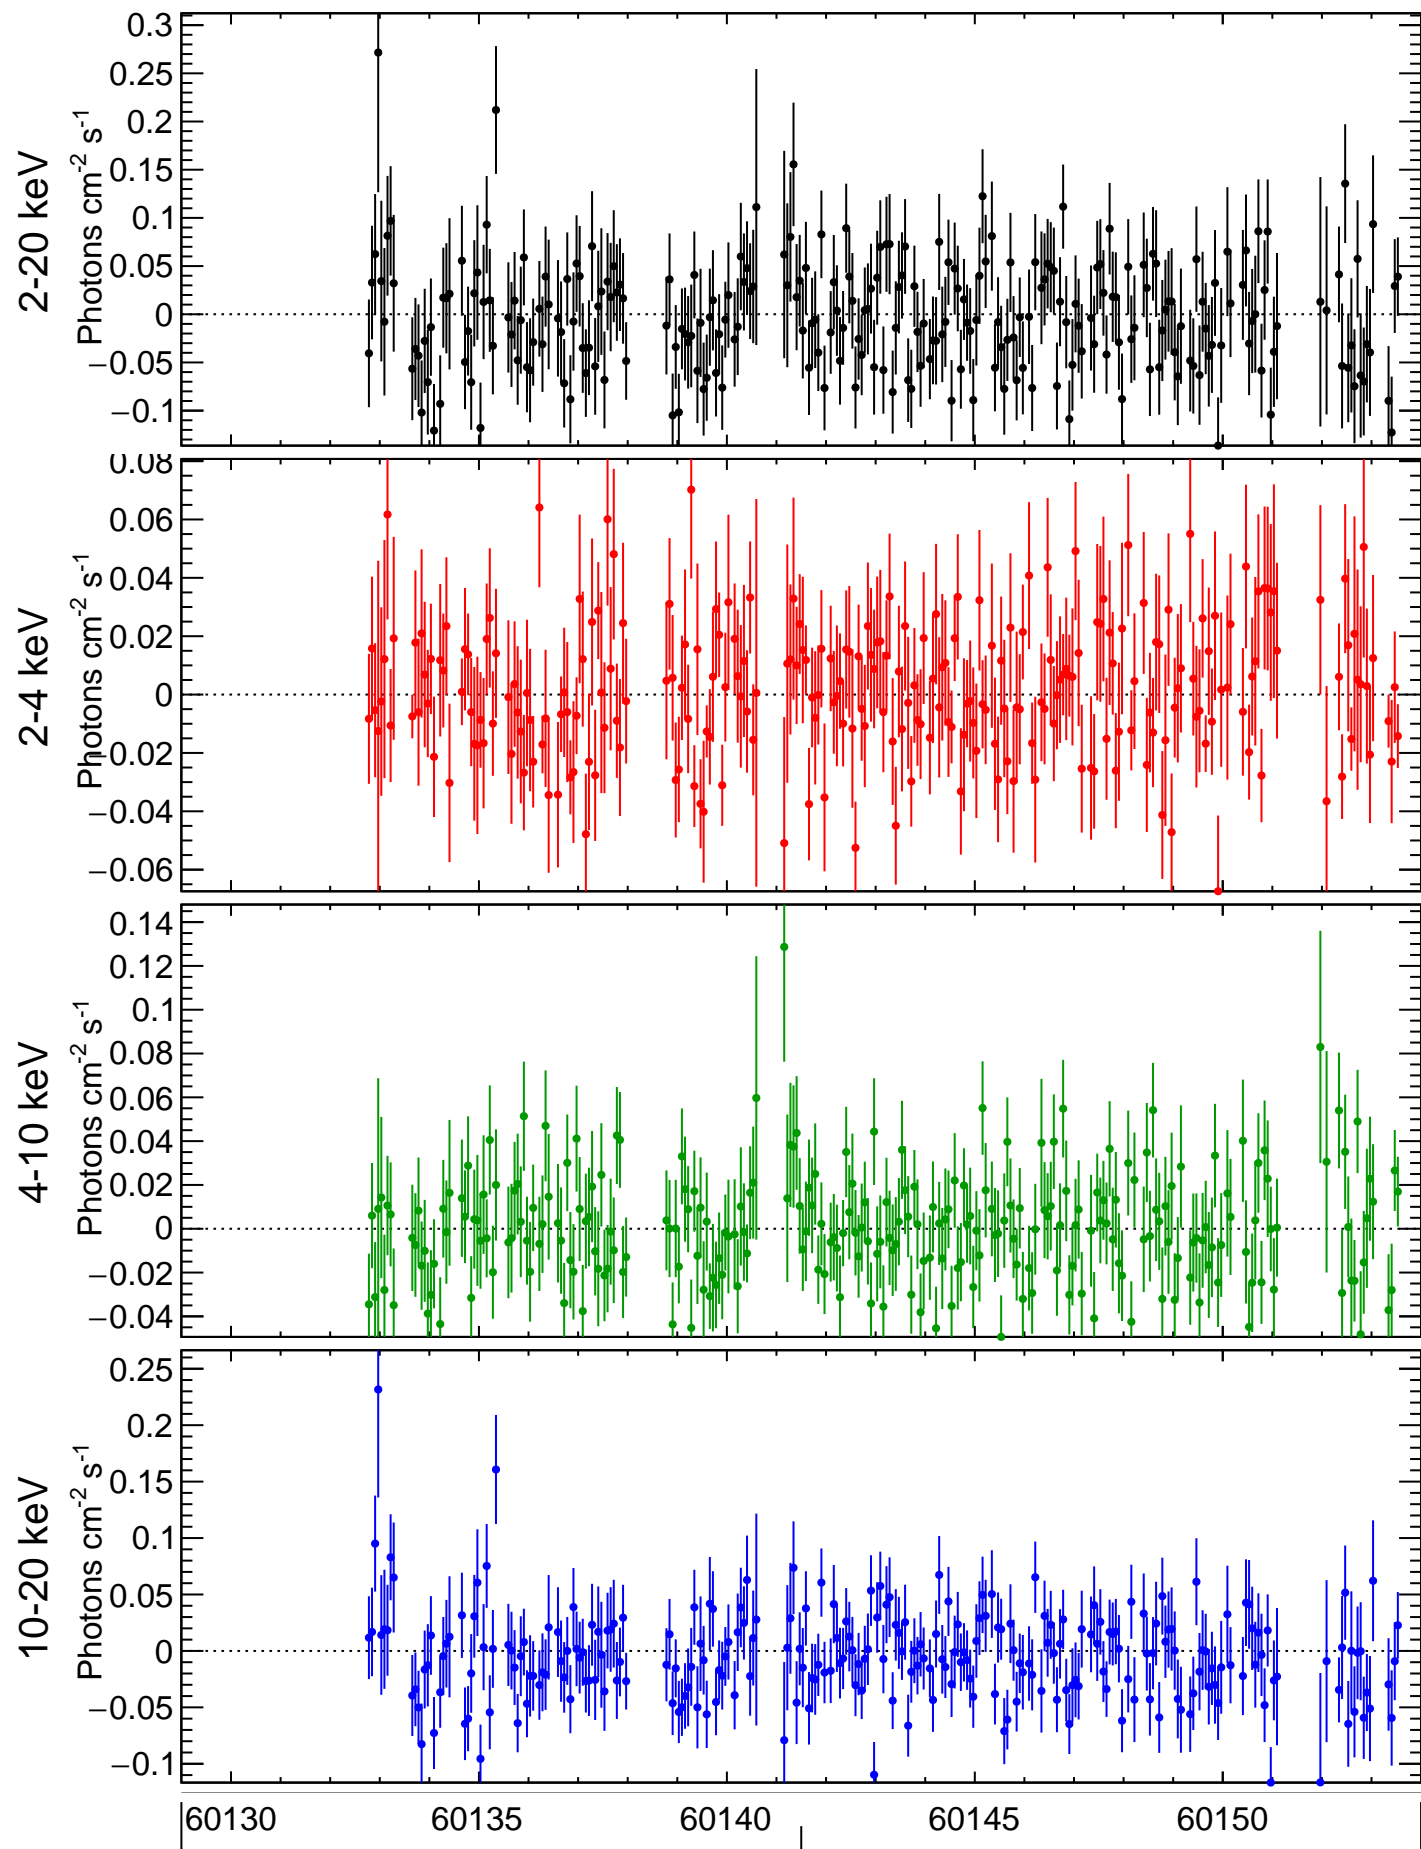

ESO 533-2

binsize=1.5h

2023-07-04

2023-07-29