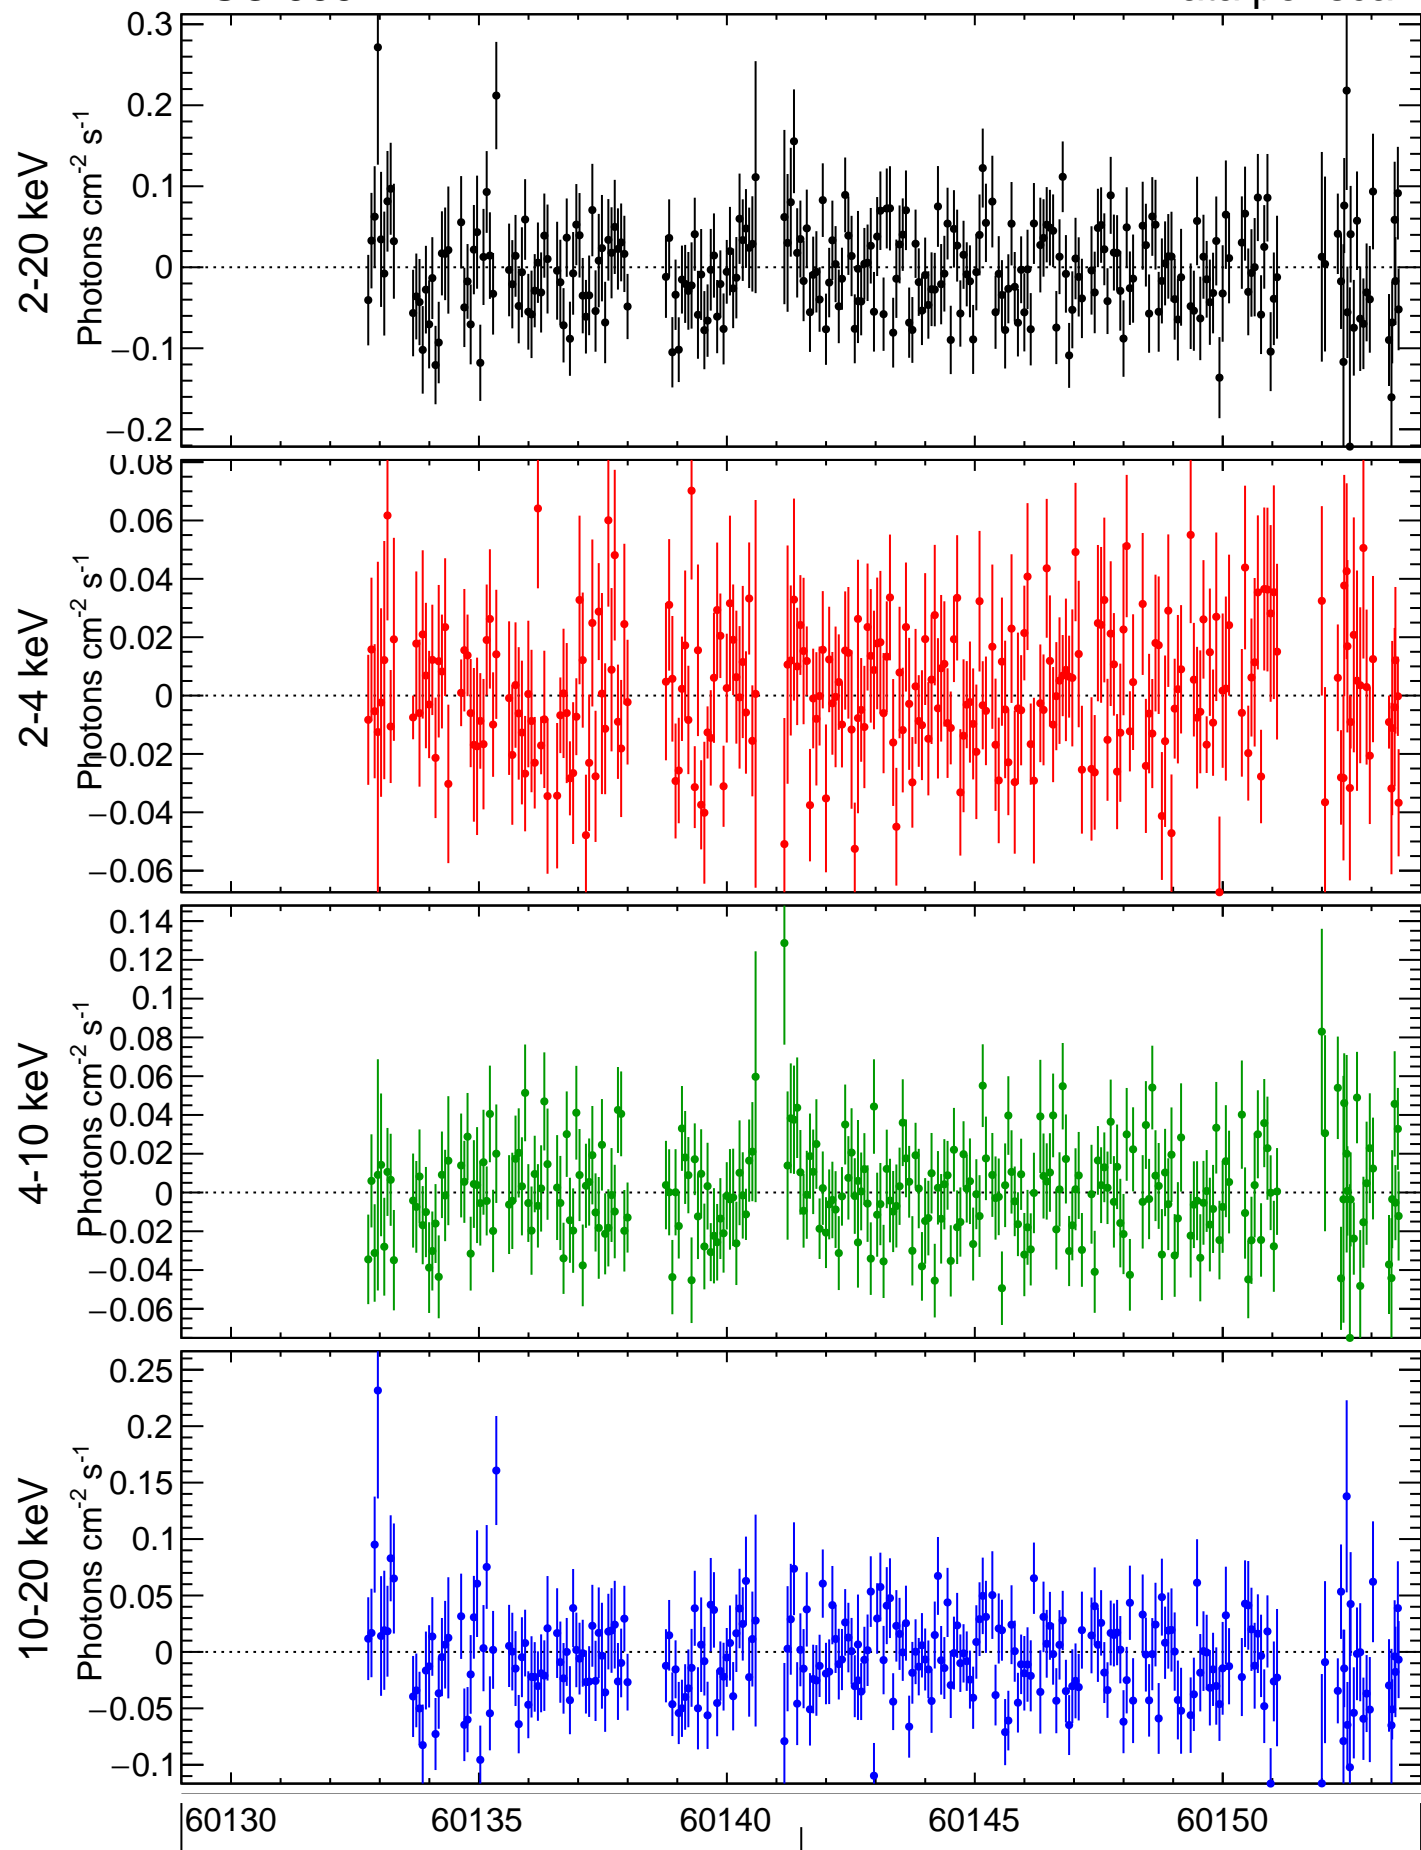

ESO 533-2

Data per scan

2023-07-04

2023-07-29