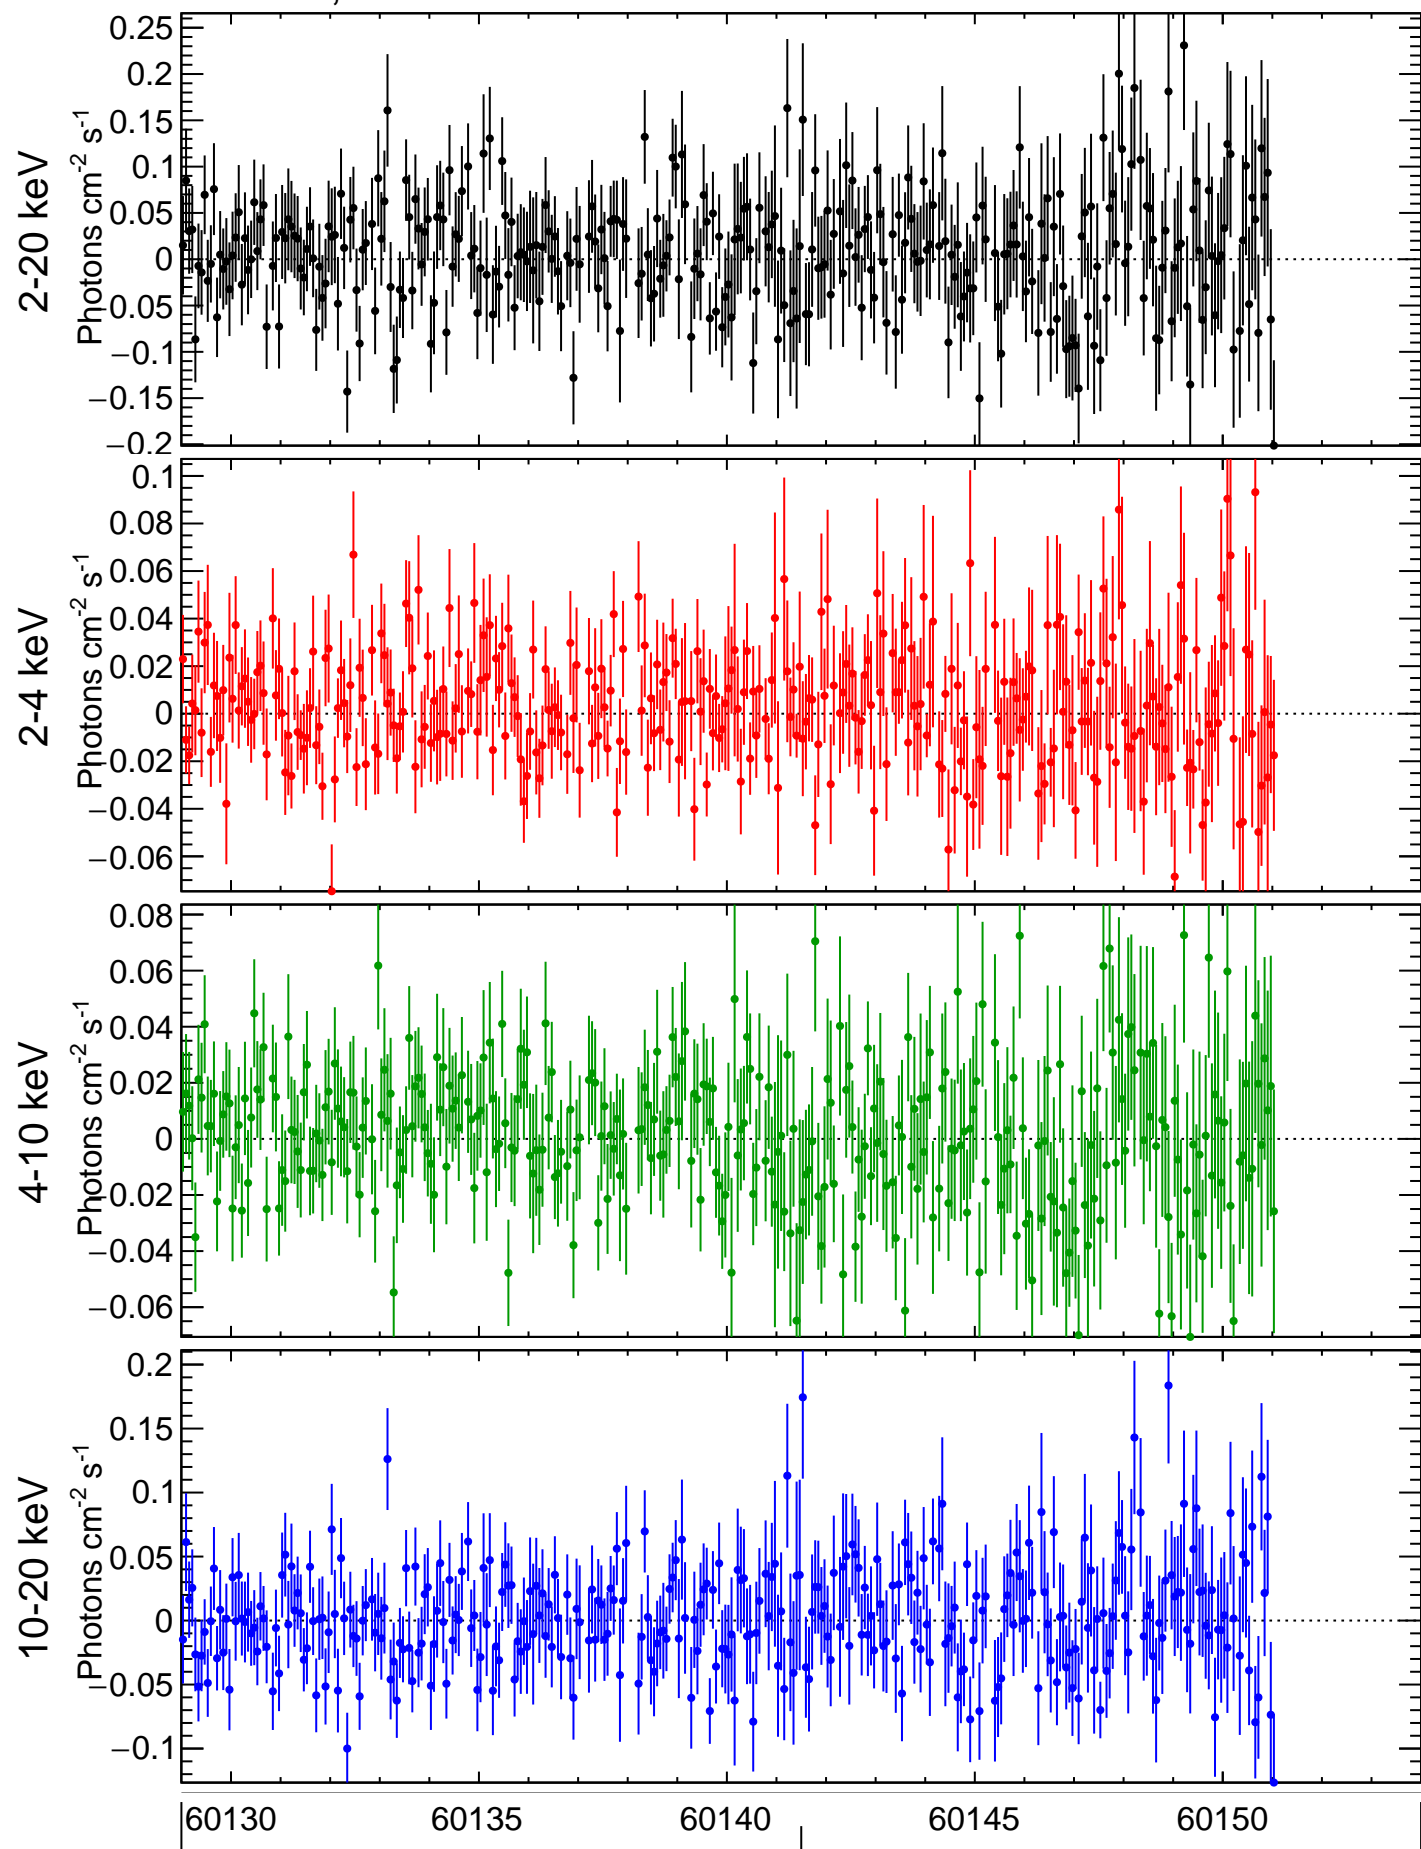

Ark 564, MCG +05-53-012

binsize=1.5h

2023-07-04

2023-07-29