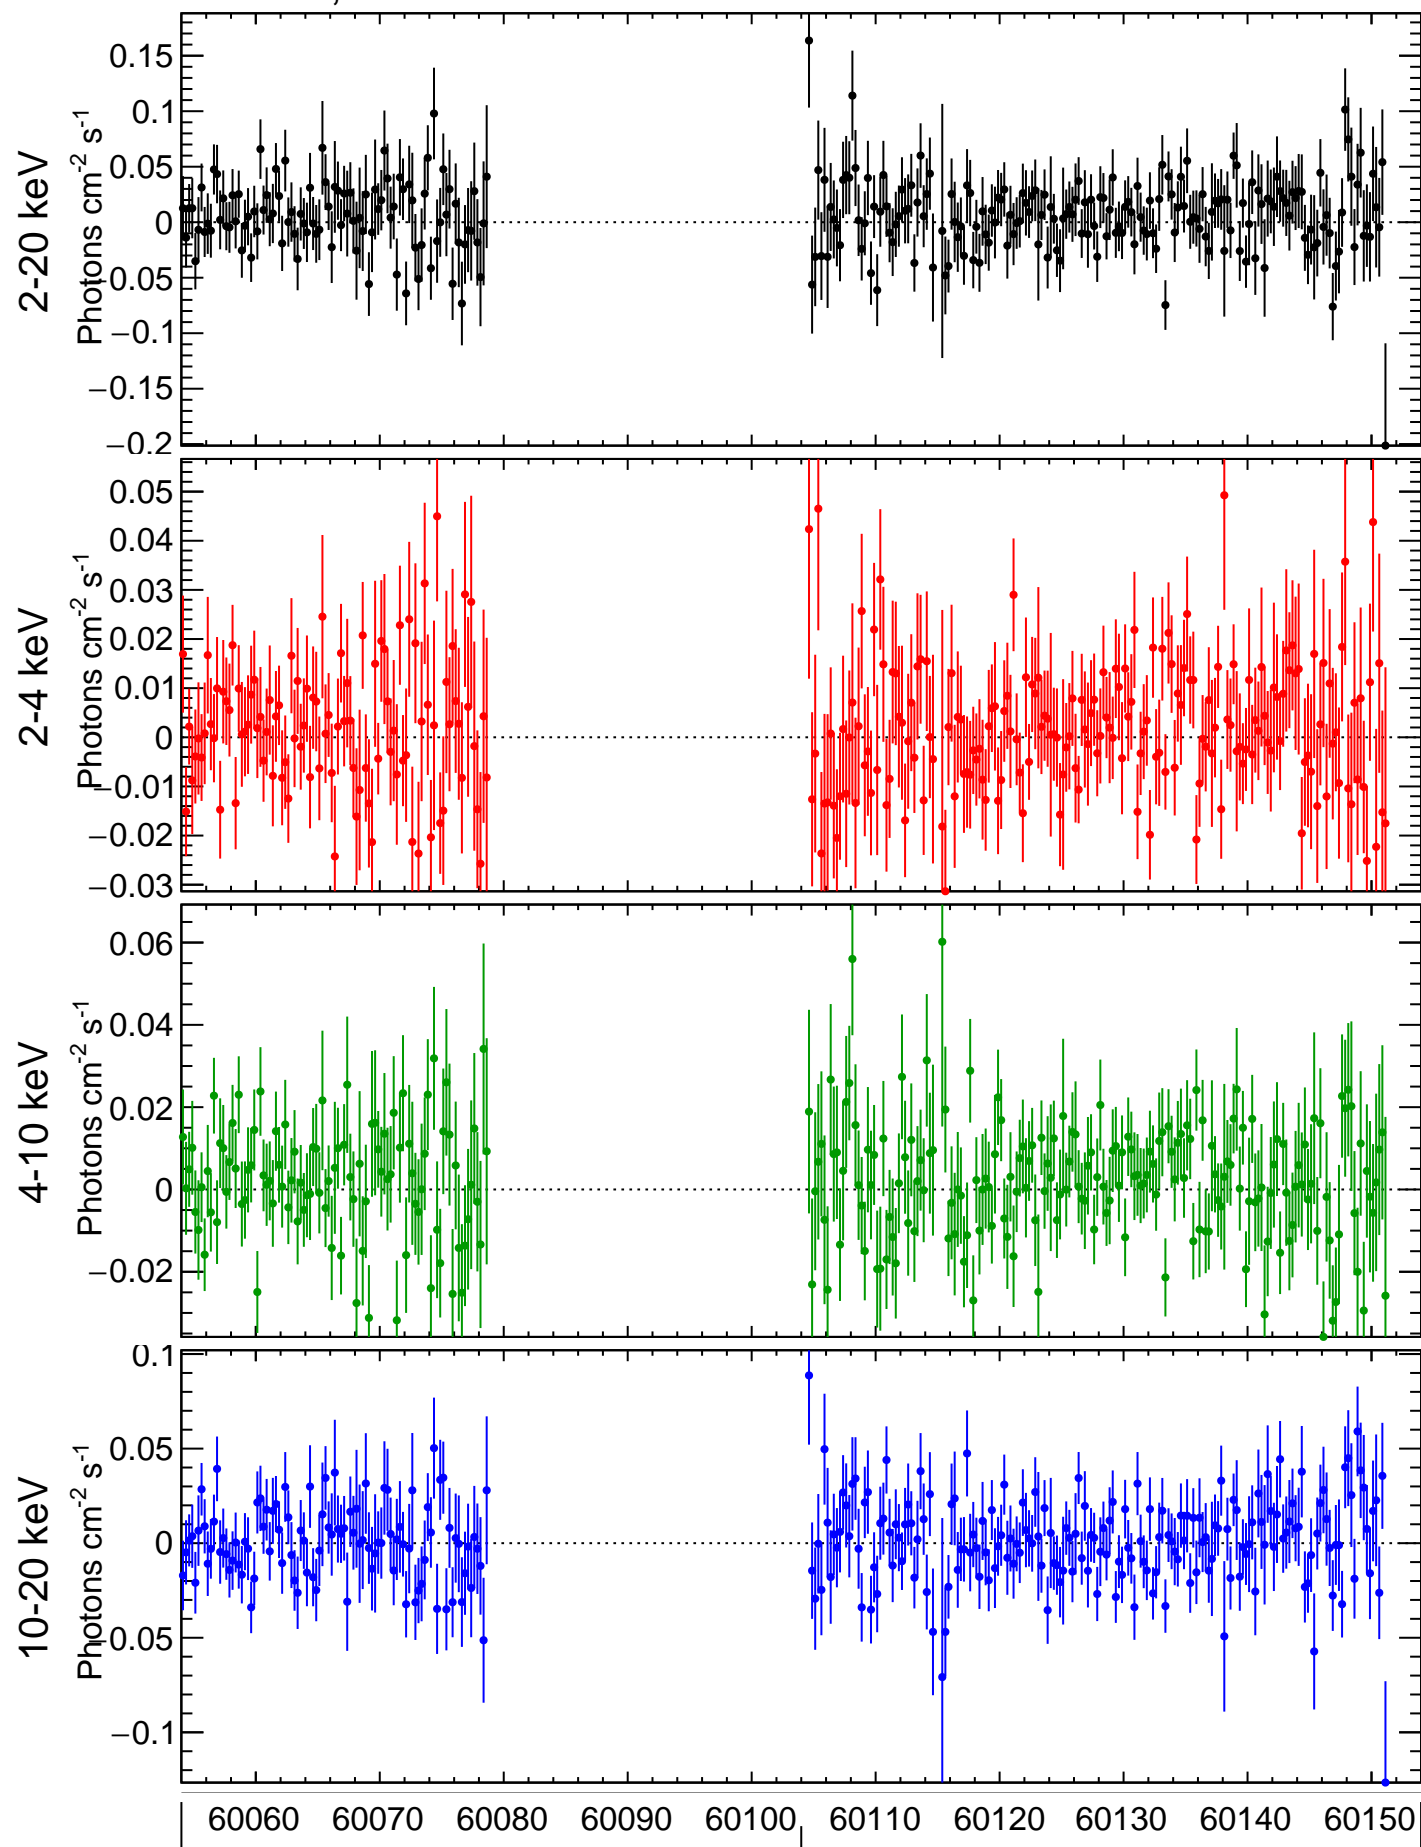

Ark 564, MCG +05-53-012

binsize=6.0h

2023-04-20

2023-07-29